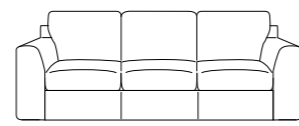

SATURNO

- Completamente sfoderabile.
— Fully removable covers.
- Struttura in legno stagionato, con tamponamenti in agglomerato di legno facilmente riciclabile e biodegradabile ecocompatibile
— Structure in seasoned wood, with infilling in wood agglomerate: recyclable, biodegradable and eco-friendly.
- Molleggio di seduta con nastro elastico da mm 80 teso meccanicamente.
— Seat spring system featuring 80 mm mechanically stretched elastic band.
- Cuscini di seduta in poliuretano espanso densità 28 kg/m³ elastica indeformabile e ovatta di poliestere.
— Seat cushions in elastic and non-deformable polyurethane foam with polyester padding, density 28kg/m³
- Cuscini schienali in poliuretano espanso indeformabile ovatta di poliestere.
— Back cushions in non-deformable polyurethane foam with polyester padding.

100
poltrona
armchair

160
divano 2 posti
2 seat sofa

200
divano 3 posti
3 seat sofa

240
divano maxi
maxi sofa

83
poltrona laterale dx-sx
right-left side armchair

143
divano 2 posti laterale dx-sx
right-left side 2 seat sofa

183
divano 3 posti laterale dx-sx
right-left side 3 seat sofa

160
87
penisola dx-sx
right-left chaise longue

97
97
angolo
corner

85
80
panca
bench

160
240
divano maxi con pouf penisola reversibile
maxi sofa with reversible chaise longue pouf