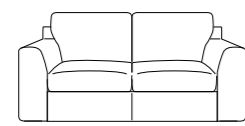

SATURNO

- Completamente sfoderabile.
— Fully removable covers.
- Struttura in legno stagionato, con tamponamenti in agglomerato di legno facilmente riciclabile e biodegradabile ecocompatibile
— Structure in seasoned wood, with infilling in wood agglomerate: recyclable, biodegradable and eco-friendly.
- Molleggio di seduta con nastro elastico da mm 80 teso meccanicamente.
— Seat spring system featuring 80 mm mechanically stretched elastic band.
- Cuscini di seduta in poliuretano espanso densità 28 kg/m³ elastica indeformabile e ovatta di poliestere.
— Seat cushions in elastic and non-deformable polyurethane foam with polyester padding, density 28kg/m³
- Cuscini schienali in poliuretano espanso indeformabile ovatta di poliestere.
— Back cushions in non-deformable polyurethane foam with polyester padding.

100
poltrona
armchair

160
divano 2 posti
2 seat sofa

200
divano 3 posti
3 seat sofa

240
divano maxi
maxi sofa

83
poltrona laterale dx-sx
right-left side armchair

143
divano 2 posti laterale dx-sx
right-left side 2 seat sofa

183
divano 3 posti laterale dx-sx
right-left side 3 seat sofa

160
87
penisola dx-sx
right-left chaise longue

97
97
angolo
corner

85
80
panca
bench

160
240
divano maxi con pouf penisola reversibile
maxi sofa with reversible chaise longue pouf