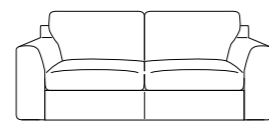

SATURNO

- Completamente sfoderabile.
— Fully removable covers.
- Struttura in legno stagionato, con tamponamenti in agglomerato di legno facilmente riciclabile e biodegradabile ecocompatibile
— Structure in seasoned wood, with infilling in wood agglomerate: recyclable, biodegradable and eco-friendly.
- Molleggio di seduta con nastro elastico da mm 80 teso meccanicamente.
— Seat spring system featuring 80 mm mechanically stretched elastic band.
- Cuscini di seduta in poliuretano espanso densità 28 kg/m³ elastica indeformabile e ovatta di poliestere.
— Seat cushions in elastic and non-deformable polyurethane foam with polyester padding, density 28kg/m³
- Cuscini schienali in poliuretano espanso indeformabile ovatta di poliestere.
— Back cushions in non-deformable polyurethane foam with polyester padding.

100
poltrona
armchair

160
divano 2 posti
2 seat sofa

200
divano 3 posti
3 seat sofa

240
divano maxi
maxi sofa

83
poltrona laterale dx-sx
right-left side armchair

143
divano 2 posti laterale dx-sx
right-left side 2 seat sofa

183
divano 3 posti laterale dx-sx
right-left side 3 seat sofa

160
87
penisola dx-sx
right-left chaise longue

97
97
angolo
corner

85
80
panca
bench

160
240
divano maxi con pouf penisola reversibile
maxi sofa with reversible chaise longue pouf