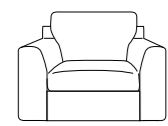

SATURNO

- Completamente sfoderabile.
— Fully removable covers.
- Struttura in legno stagionato, con tamponamenti in agglomerato di legno facilmente riciclabile e biodegradabile ecocompatibile
— Structure in seasoned wood, with infilling in wood agglomerate: recyclable, biodegradable and eco-friendly.
- Molleggio di seduta con nastro elastico da mm 80 teso meccanicamente.
— Seat spring system featuring 80 mm mechanically stretched elastic band.
- Cuscini di seduta in poliuretano espanso densità 28 kg/m³ elastica indeformabile e ovatta di poliestere.
— Seat cushions in elastic and non-deformable polyurethane foam with polyester padding, density 28kg/m³
- Cuscini schienali in poliuretano espanso indeformabile ovatta di poliestere.
— Back cushions in non-deformable polyurethane foam with polyester padding.

100
poltrona
armchair

160
divano 2 posti
2 seat sofa

200
divano 3 posti
3 seat sofa

240
divano maxi
maxi sofa

83
poltrona laterale dx-sx
right-left side armchair

143
divano 2 posti laterale dx-sx
right-left side 2 seat sofa

183
divano 3 posti laterale dx-sx
right-left side 3 seat sofa

160
87
penisola dx-sx
right-left chaise longue

97
97
angolo
corner

85
80
panca
bench

160
240
divano maxi con pouf penisola reversibile
maxi sofa with reversible chaise longue pouf