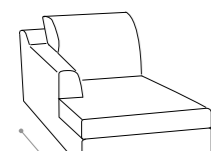

SATURNO

- Completamente sfoderabile.
— Fully removable covers.
- Struttura in legno stagionato, con tamponamenti in agglomerato di legno facilmente riciclabile e biodegradabile ecocompatibile
— Structure in seasoned wood, with infilling in wood agglomerate: recyclable, biodegradable and eco-friendly.
- Molleggio di seduta con nastro elastico da mm 80 teso meccanicamente.
— Seat spring system featuring 80 mm mechanically stretched elastic band.
- Cuscini di seduta in poliuretano espanso densità 28 kg/m³ elastica indeformabile e ovatta di poliestere.
— Seat cushions in elastic and non-deformable polyurethane foam with polyester padding, density 28kg/m³
- Cuscini schienali in poliuretano espanso indeformabile ovatta di poliestere.
— Back cushions in non-deformable polyurethane foam with polyester padding.

100
poltrona
armchair

160
divano 2 posti
2 seat sofa

200
divano 3 posti
3 seat sofa

240
divano maxi
maxi sofa

83
poltrona laterale dx-sx
right-left side armchair

143
divano 2 posti laterale dx-sx
right-left side 2 seat sofa

183
divano 3 posti laterale dx-sx
right-left side 3 seat sofa

160
87
penisola dx-sx
right-left chaise longue

97
97
angolo
corner

85
80
panca
bench

160
240
divano maxi con pouf penisola reversibile
maxi sofa with reversible chaise longue pouf