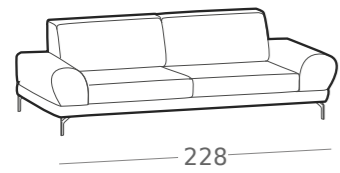

# PINKO

DIVANO MAXI CON POUF  
PENISOLA REVERSIBILE  
MAXI SOFA WITH POUF  
REVERSIBLE CHAISE LONGUE

DIVANO MEDIO LATERALE DX-SX  
RIGHT-LEFT SIDE MEDIUM SOFA

DIVANO MAXI  
MAXI SOFA

DIVANO 2 POSTI LATERALE DX-SX  
RIGHT-LEFT SIDE 2 SEAT SOFA

DIVANO 3 POSTI  
3 SEAT SOFA

DIVANO TERMINALE  
AD ANGOLO DX-SX  
RIGHT-LEFT SIDE  
TERMINAL CORNER

DIVANO MEDIO  
MEDIUM SOFA

PENISOLA DX-SX  
RIGHT-LEFT SIDE CHAISE LONGE

DIVANO 2 POSTI  
2 SEAT SOFA

ANGOLO RETTO  
CORNER

POLTRONA  
ARMCHAIR

POUF 92 x 92

DIVANO 3 POSTI LATERALE DX-SX  
RIGHT-LEFT SIDE 3 SEAT SOFA

POUF 60 x 92

POGGIATESTA  
HEADREST

DI SERIE - H 16  
PIEDE METALLO CROMATO

OPTIONAL - H 14  
PIEDE PAGODA  
METALLO CROMATO