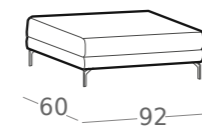

DIVANO 3 POSTI  
3 SEAT SOFA

DIVANO TERMINALE  
AD ANGOLO DX-SX  
RIGHT-LEFT SIDE  
TERMINAL CORNER

DIVANO MEDIO  
MEDIUM SOFA

PENISOLA DX-SX  
RIGHT-LEFT SIDE CHAISE LONGE

DIVANO 2 POSTI  
2 SEAT SOFA

ANGOLO RETTO  
CORNER

POLTRONA  
ARMCHAIR

POUF 92 x 92

DIVANO 3 POSTI LATERALE DX-SX  
RIGHT-LEFT SIDE 3 SEAT SOFA

POUF 60 x 92

POGGIATESTA  
HEADREST

DI SERIE - H 16  
PIEDE METALLO CROMATO

OPTIONAL - H 14  
PIEDE PAGODA  
METALLO CROMATO