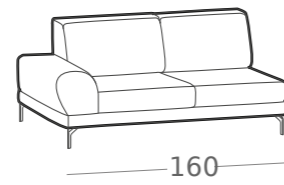

# PINKO

DIVANO MAXI CON POUF  
PENISOLA REVERSIBILE  
MAXI SOFA WITH POUF  
REVERSIBLE CHAISE LONGUE

DIVANO MEDIO LATERALE DX-SX  
RIGHT-LEFT SIDE MEDIUM SOFA

DIVANO MAXI  
MAXI SOFA

DIVANO 2 POSTI LATERALE DX-SX  
RIGHT-LEFT SIDE 2 SEAT SOFA

DIVANO 3 POSTI  
3 SEAT SOFA

DIVANO TERMINALE  
AD ANGOLO DX-SX  
RIGHT-LEFT SIDE  
TERMINAL CORNER

DIVANO MEDIO  
MEDIUM SOFA

PENISOLA DX-SX  
RIGHT-LEFT SIDE CHAISE LONGE

DIVANO 2 POSTI  
2 SEAT SOFA

ANGOLO RETTO  
CORNER

POLTRONA  
ARMCHAIR

POUF 92 x 92

DIVANO 3 POSTI LATERALE DX-SX  
RIGHT-LEFT SIDE 3 SEAT SOFA

POUF 60 x 92

POGGIATESTA  
HEADREST

DI SERIE - H 16  
PIEDE METALLO CROMATO

OPTIONAL - H 14  
PIEDE PAGODA  
METALLO CROMATO