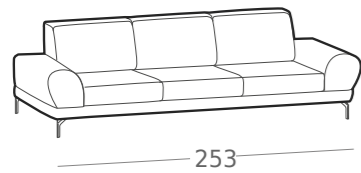

# PINKO

DIVANO MAXI CON POUF  
PENISOLA REVERSIBILE  
MAXI SOFA WITH POUF  
REVERSIBLE CHAISE LONGUE

DIVANO MEDIO LATERALE DX-SX  
RIGHT-LEFT SIDE MEDIUM SOFA

DIVANO MAXI  
MAXI SOFA

DIVANO 2 POSTI LATERALE DX-SX  
RIGHT-LEFT SIDE 2 SEAT SOFA

DIVANO 3 POSTI  
3 SEAT SOFA

DIVANO TERMINALE  
AD ANGOLO DX-SX  
RIGHT-LEFT SIDE  
TERMINAL CORNER

DIVANO MEDIO  
MEDIUM SOFA

PENISOLA DX-SX  
RIGHT-LEFT SIDE CHAISE LONGE

DIVANO 2 POSTI  
2 SEAT SOFA

ANGOLO RETTO  
CORNER

POLTRONA  
ARMCHAIR

POUF 92 x 92

DIVANO 3 POSTI LATERALE DX-SX  
RIGHT-LEFT SIDE 3 SEAT SOFA

POUF 60 x 92

POGGIATESTA  
HEADREST

DI SERIE - H 16  
PIEDE METALLO CROMATO

OPTIONAL - H 14  
PIEDE PAGODA  
METALLO CROMATO