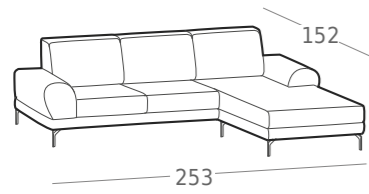

# PINKO

DIVANO MAXI CON POUF  
PENISOLA REVERSIBILE  
MAXI SOFA WITH POUF  
REVERSIBLE CHAISE LONGUE

DIVANO MEDIO LATERALE DX-SX  
RIGHT-LEFT SIDE MEDIUM SOFA

DIVANO MAXI  
MAXI SOFA

DIVANO 2 POSTI LATERALE DX-SX  
RIGHT-LEFT SIDE 2 SEAT SOFA

DIVANO 3 POSTI  
3 SEAT SOFA

DIVANO TERMINALE  
AD ANGOLO DX-SX  
RIGHT-LEFT SIDE  
TERMINAL CORNER

DIVANO MEDIO  
MEDIUM SOFA

PENISOLA DX-SX  
RIGHT-LEFT SIDE CHAISE LONGE

DIVANO 2 POSTI  
2 SEAT SOFA

ANGOLO RETTO  
CORNER

POLTRONA  
ARMCHAIR

POUF 92 x 92

DIVANO 3 POSTI LATERALE DX-SX  
RIGHT-LEFT SIDE 3 SEAT SOFA

POUF 60 x 92

POGGIATESTA  
HEADREST

DI SERIE - H 16  
PIEDE METALLO CROMATO

OPTIONAL - H 14  
PIEDE PAGODA  
METALLO CROMATO