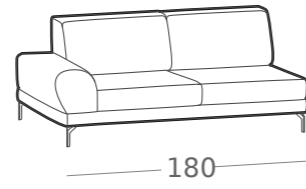

# PINKO

DIVANO MAXI CON POUF  
PENISOLA REVERSIBILE  
MAXI SOFA WITH POUF  
REVERSIBLE CHAISE LONGUE

DIVANO MEDIO LATERALE DX-SX  
RIGHT-LEFT SIDE MEDIUM SOFA

DIVANO MAXI  
MAXI SOFA

DIVANO 2 POSTI LATERALE DX-SX  
RIGHT-LEFT SIDE 2 SEAT SOFA

DIVANO 3 POSTI  
3 SEAT SOFA

DIVANO TERMINALE  
AD ANGOLO DX-SX  
RIGHT-LEFT SIDE  
TERMINAL CORNER

DIVANO MEDIO  
MEDIUM SOFA

PENISOLA DX-SX  
RIGHT-LEFT SIDE CHAISE LONGE

DIVANO 2 POSTI  
2 SEAT SOFA

ANGOLO RETTO  
CORNER

POLTRONA  
ARMCHAIR

POUF 92 x 92

DIVANO 3 POSTI LATERALE DX-SX  
RIGHT-LEFT SIDE 3 SEAT SOFA

POUF 60 x 92

POGGIATESTA  
HEADREST

DI SERIE - H 16  
PIEDE METALLO CROMATO

OPTIONAL - H 14  
PIEDE PAGODA  
METALLO CROMATO