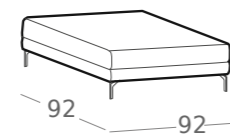

DIVANO 3 POSTI  
3 SEAT SOFA

DIVANO TERMINALE  
AD ANGOLO DX-SX  
RIGHT-LEFT SIDE  
TERMINAL CORNER

DIVANO MEDIO  
MEDIUM SOFA

PENISOLA DX-SX  
RIGHT-LEFT SIDE CHAISE LONGE

DIVANO 2 POSTI  
2 SEAT SOFA

ANGOLO RETTO  
CORNER

POLTRONA  
ARMCHAIR

POUF 92 x 92

DIVANO 3 POSTI LATERALE DX-SX  
RIGHT-LEFT SIDE 3 SEAT SOFA

POUF 60 x 92

POGGIATESTA  
HEADREST

DI SERIE - H 16  
PIEDE METALLO CROMATO

OPTIONAL - H 14  
PIEDE PAGODA  
METALLO CROMATO