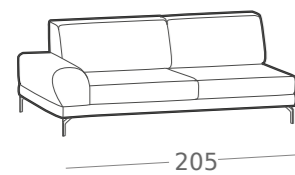

# PINKO

DIVANO MAXI CON POUF  
PENISOLA REVERSIBILE  
MAXI SOFA WITH POUF  
REVERSIBLE CHAISE LONGUE

DIVANO MEDIO LATERALE DX-SX  
RIGHT-LEFT SIDE MEDIUM SOFA

DIVANO MAXI  
MAXI SOFA

DIVANO 2 POSTI LATERALE DX-SX  
RIGHT-LEFT SIDE 2 SEAT SOFA

DIVANO 3 POSTI  
3 SEAT SOFA

DIVANO TERMINALE  
AD ANGOLO DX-SX  
RIGHT-LEFT SIDE  
TERMINAL CORNER

DIVANO MEDIO  
MEDIUM SOFA

PENISOLA DX-SX  
RIGHT-LEFT SIDE CHAISE LONGE

DIVANO 2 POSTI  
2 SEAT SOFA

ANGOLO RETTO  
CORNER

POLTRONA  
ARMCHAIR

POUF 92 x 92

DIVANO 3 POSTI LATERALE DX-SX  
RIGHT-LEFT SIDE 3 SEAT SOFA

POUF 60 x 92

POGGIATESTA  
HEADREST

DI SERIE - H 16  
PIEDE METALLO CROMATO

OPTIONAL - H 14  
PIEDE PAGODA  
METALLO CROMATO