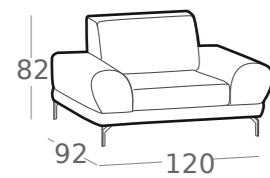

# PINKO

DIVANO MAXI CON POUF  
PENISOLA REVERSIBILE  
MAXI SOFA WITH POUF  
REVERSIBLE CHAISE LONGUE

DIVANO MEDIO LATERALE DX-SX  
RIGHT-LEFT SIDE MEDIUM SOFA

DIVANO MAXI  
MAXI SOFA

DIVANO 2 POSTI LATERALE DX-SX  
RIGHT-LEFT SIDE 2 SEAT SOFA

DIVANO 3 POSTI  
3 SEAT SOFA

DIVANO TERMINALE  
AD ANGOLO DX-SX  
RIGHT-LEFT SIDE  
TERMINAL CORNER

DIVANO MEDIO  
MEDIUM SOFA

PENISOLA DX-SX  
RIGHT-LEFT SIDE CHAISE LONGE

DIVANO 2 POSTI  
2 SEAT SOFA

ANGOLO RETTO  
CORNER

POLTRONA  
ARMCHAIR

POUF 92 x 92

DIVANO 3 POSTI LATERALE DX-SX  
RIGHT-LEFT SIDE 3 SEAT SOFA

POUF 60 x 92

POGGIATESTA  
HEADREST

DI SERIE - H 16  
PIEDE METALLO CROMATO

OPTIONAL - H 14  
PIEDE PAGODA  
METALLO CROMATO