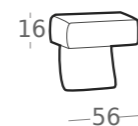

DIVANO 3 POSTI  
3 SEAT SOFA

DIVANO TERMINALE  
AD ANGOLO DX-SX  
RIGHT-LEFT SIDE  
TERMINAL CORNER

DIVANO MEDIO  
MEDIUM SOFA

PENISOLA DX-SX  
RIGHT-LEFT SIDE CHAISE LONGE

DIVANO 2 POSTI  
2 SEAT SOFA

ANGOLO RETTO  
CORNER

POLTRONA  
ARMCHAIR

POUF 92 x 92

DIVANO 3 POSTI LATERALE DX-SX  
RIGHT-LEFT SIDE 3 SEAT SOFA

POUF 60 x 92

POGGIATESTA  
HEADREST

DI SERIE - H 16  
PIEDE METALLO CROMATO

OPTIONAL - H 14  
PIEDE PAGODA  
METALLO CROMATO