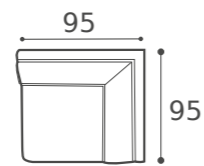

DIVANO 3 POSTI  
3 SEAT SOFA

DIVANO TERMINALE  
AD ANGOLO DX-SX  
RIGHT-LEFT SIDE  
TERMINAL CORNER

DIVANO MEDIO  
MEDIUM SOFA

PENISOLA DX-SX  
RIGHT-LEFT SIDE CHAISE LONGE

DIVANO 2 POSTI  
2 SEAT SOFA

ANGOLO RETTO  
CORNER

POLTRONA  
ARMCHAIR

POUF 92 x 92

DIVANO 3 POSTI LATERALE DX-SX  
RIGHT-LEFT SIDE 3 SEAT SOFA

POUF 60 x 92

POGGIATESTA  
HEADREST

DI SERIE - H 16  
PIEDE METALLO CROMATO

OPTIONAL - H 14  
PIEDE PAGODA  
METALLO CROMATO