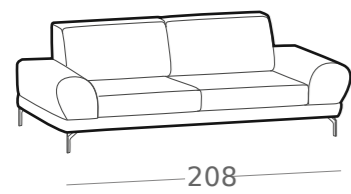

# PINKO

DIVANO MAXI CON POUF  
PENISOLA REVERSIBILE  
MAXI SOFA WITH POUF  
REVERSIBLE CHAISE LONGUE

DIVANO MEDIO LATERALE DX-SX  
RIGHT-LEFT SIDE MEDIUM SOFA

DIVANO MAXI  
MAXI SOFA

DIVANO 2 POSTI LATERALE DX-SX  
RIGHT-LEFT SIDE 2 SEAT SOFA

DIVANO 3 POSTI  
3 SEAT SOFA

DIVANO TERMINALE  
AD ANGOLO DX-SX  
RIGHT-LEFT SIDE  
TERMINAL CORNER

DIVANO MEDIO  
MEDIUM SOFA

PENISOLA DX-SX  
RIGHT-LEFT SIDE CHAISE LONGE

DIVANO 2 POSTI  
2 SEAT SOFA

ANGOLO RETTO  
CORNER

POLTRONA  
ARMCHAIR

POUF 92 x 92

DIVANO 3 POSTI LATERALE DX-SX  
RIGHT-LEFT SIDE 3 SEAT SOFA

POUF 60 x 92

POGGIATESTA  
HEADREST

DI SERIE - H 16  
PIEDE METALLO CROMATO

OPTIONAL - H 14  
PIEDE PAGODA  
METALLO CROMATO