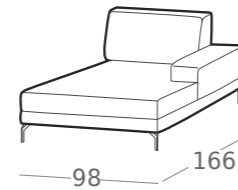

# PINKO

DIVANO MAXI CON POUF  
PENISOLA REVERSIBILE  
MAXI SOFA WITH POUF  
REVERSIBLE CHAISE LONGUE

DIVANO MEDIO LATERALE DX-SX  
RIGHT-LEFT SIDE MEDIUM SOFA

DIVANO MAXI  
MAXI SOFA

DIVANO 2 POSTI LATERALE DX-SX  
RIGHT-LEFT SIDE 2 SEAT SOFA

DIVANO 3 POSTI  
3 SEAT SOFA

DIVANO TERMINALE  
AD ANGOLO DX-SX  
RIGHT-LEFT SIDE  
TERMINAL CORNER

DIVANO MEDIO  
MEDIUM SOFA

PENISOLA DX-SX  
RIGHT-LEFT SIDE CHAISE LONGE

DIVANO 2 POSTI  
2 SEAT SOFA

ANGOLO RETTO  
CORNER

POLTRONA  
ARMCHAIR

POUF 92 x 92

DIVANO 3 POSTI LATERALE DX-SX  
RIGHT-LEFT SIDE 3 SEAT SOFA

POUF 60 x 92

POGGIATESTA  
HEADREST

DI SERIE - H 16  
PIEDE METALLO CROMATO

OPTIONAL - H 14  
PIEDE PAGODA  
METALLO CROMATO