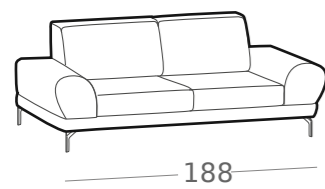

# PINKO

DIVANO MAXI CON POUF  
PENISOLA REVERSIBILE  
MAXI SOFA WITH POUF  
REVERSIBLE CHAISE LONGUE

DIVANO MEDIO LATERALE DX-SX  
RIGHT-LEFT SIDE MEDIUM SOFA

DIVANO MAXI  
MAXI SOFA

DIVANO 2 POSTI LATERALE DX-SX  
RIGHT-LEFT SIDE 2 SEAT SOFA

DIVANO 3 POSTI  
3 SEAT SOFA

DIVANO TERMINALE  
AD ANGOLO DX-SX  
RIGHT-LEFT SIDE  
TERMINAL CORNER

DIVANO MEDIO  
MEDIUM SOFA

PENISOLA DX-SX  
RIGHT-LEFT SIDE CHAISE LONGE

DIVANO 2 POSTI  
2 SEAT SOFA

ANGOLO RETTO  
CORNER

POLTRONA  
ARMCHAIR

POUF 92 x 92

DIVANO 3 POSTI LATERALE DX-SX  
RIGHT-LEFT SIDE 3 SEAT SOFA

POUF 60 x 92

POGGIATESTA  
HEADREST

DI SERIE - H 16  
PIEDE METALLO CROMATO

OPTIONAL - H 14  
PIEDE PAGODA  
METALLO CROMATO