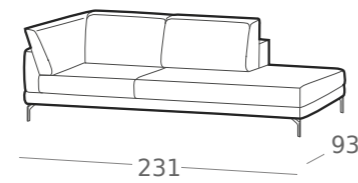

# PINKO

DIVANO MAXI CON POUF  
PENISOLA REVERSIBILE  
MAXI SOFA WITH POUF  
REVERSIBLE CHAISE LONGUE

DIVANO MEDIO LATERALE DX-SX  
RIGHT-LEFT SIDE MEDIUM SOFA

DIVANO MAXI  
MAXI SOFA

DIVANO 2 POSTI LATERALE DX-SX  
RIGHT-LEFT SIDE 2 SEAT SOFA

DIVANO 3 POSTI  
3 SEAT SOFA

DIVANO TERMINALE  
AD ANGOLO DX-SX  
RIGHT-LEFT SIDE  
TERMINAL CORNER

DIVANO MEDIO  
MEDIUM SOFA

PENISOLA DX-SX  
RIGHT-LEFT SIDE CHAISE LONGE

DIVANO 2 POSTI  
2 SEAT SOFA

ANGOLO RETTO  
CORNER

POLTRONA  
ARMCHAIR

POUF 92 x 92

DIVANO 3 POSTI LATERALE DX-SX  
RIGHT-LEFT SIDE 3 SEAT SOFA

POUF 60 x 92

POGGIATESTA  
HEADREST

DI SERIE - H 16  
PIEDE METALLO CROMATO

OPTIONAL - H 14  
PIEDE PAGODA  
METALLO CROMATO