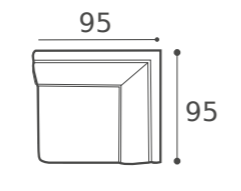

DIVANO 3 POSTI
3 SEAT SOFA

DIVANO TERMINALE
AD ANGOLO DX-SX
RIGHT-LEFT SIDE
TERMINAL CORNER

DIVANO MEDIO
MEDIUM SOFA

PENISOLA DX-SX
RIGHT-LEFT SIDE CHAISE LONGE

DIVANO 2 POSTI
2 SEAT SOFA

ANGOLO RETTO
CORNER

POLTRONA
ARMCHAIR

POUF 92 x 92

DIVANO 3 POSTI LATERALE DX-SX
RIGHT-LEFT SIDE 3 SEAT SOFA

POUF 60 x 92

POGGIATESTA
HEADREST

DI SERIE - H 16
PIEDE METALLO CROMATO

OPTIONAL - H 14
PIEDE PAGODA
METALLO CROMATO