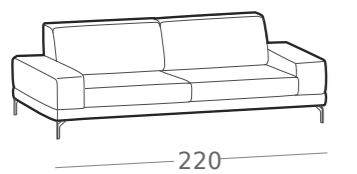

MALU'

DIVANO MAXI CON POUF
PENISOLA REVERSIBILE
MAXI SOFA WITH POUF
REVERSIBLE CHAISE LONGUE

DIVANO MEDIO LATERALE DX-SX
RIGHT-LEFT SIDE MEDIUM SOFA

DIVANO MAXI
MAXI SOFA

DIVANO 2 POSTI LATERALE DX-SX
RIGHT-LEFT SIDE 2 SEAT SOFA

DIVANO 3 POSTI
3 SEAT SOFA

DIVANO TERMINALE
AD ANGOLO DX-SX
RIGHT-LEFT SIDE
TERMINAL CORNER

DIVANO MEDIO
MEDIUM SOFA

PENISOLA DX-SX
RIGHT-LEFT SIDE CHAISE LONGE

DIVANO 2 POSTI
2 SEAT SOFA

ANGOLO RETTO
CORNER

POLTRONA
ARMCHAIR

POUF 92 x 92

DIVANO 3 POSTI LATERALE DX-SX
RIGHT-LEFT SIDE 3 SEAT SOFA

POUF 60 x 92

POGGIATESTA
HEADREST

DI SERIE - H 16
PIEDE METALLO CROMATO

OPTIONAL - H 14
PIEDE PAGODA
METALLO CROMATO