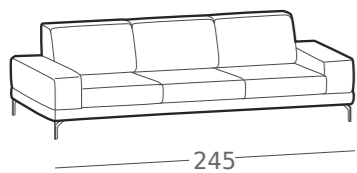

MALU'

DIVANO MAXI CON POUF
PENISOLA REVERSIBILE
MAXI SOFA WITH POUF
REVERSIBLE CHAISE LONGUE

DIVANO MEDIO LATERALE DX-SX
RIGHT-LEFT SIDE MEDIUM SOFA

DIVANO MAXI
MAXI SOFA

DIVANO 2 POSTI LATERALE DX-SX
RIGHT-LEFT SIDE 2 SEAT SOFA

DIVANO 3 POSTI
3 SEAT SOFA

DIVANO TERMINALE
AD ANGOLO DX-SX
RIGHT-LEFT SIDE
TERMINAL CORNER

DIVANO MEDIO
MEDIUM SOFA

PENISOLA DX-SX
RIGHT-LEFT SIDE CHAISE LONGE

DIVANO 2 POSTI
2 SEAT SOFA

ANGOLO RETTO
CORNER

POLTRONA
ARMCHAIR

POUF 92 x 92

DIVANO 3 POSTI LATERALE DX-SX
RIGHT-LEFT SIDE 3 SEAT SOFA

POUF 60 x 92

POGGIATESTA
HEADREST

DI SERIE - H 16
PIEDE METALLO CROMATO

OPTIONAL - H 14
PIEDE PAGODA
METALLO CROMATO