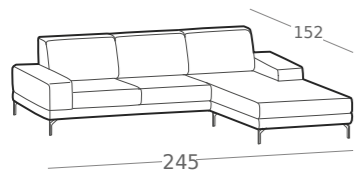

MALU'

DIVANO MAXI CON POUF
PENISOLA REVERSIBILE
MAXI SOFA WITH POUF
REVERSIBLE CHAISE LONGUE

DIVANO MEDIO LATERALE DX-SX
RIGHT-LEFT SIDE MEDIUM SOFA

DIVANO MAXI
MAXI SOFA

DIVANO 2 POSTI LATERALE DX-SX
RIGHT-LEFT SIDE 2 SEAT SOFA

DIVANO 3 POSTI
3 SEAT SOFA

DIVANO TERMINALE
AD ANGOLO DX-SX
RIGHT-LEFT SIDE
TERMINAL CORNER

DIVANO MEDIO
MEDIUM SOFA

PENISOLA DX-SX
RIGHT-LEFT SIDE CHAISE LONGE

DIVANO 2 POSTI
2 SEAT SOFA

ANGOLO RETTO
CORNER

POLTRONA
ARMCHAIR

POUF 92 x 92

DIVANO 3 POSTI LATERALE DX-SX
RIGHT-LEFT SIDE 3 SEAT SOFA

POUF 60 x 92

POGGIATESTA
HEADREST

DI SERIE - H 16
PIEDE METALLO CROMATO

OPTIONAL - H 14
PIEDE PAGODA
METALLO CROMATO