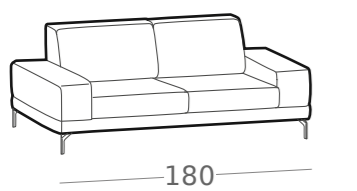

MALU'

DIVANO MAXI CON POUF
PENISOLA REVERSIBILE
MAXI SOFA WITH POUF
REVERSIBLE CHAISE LONGUE

DIVANO MEDIO LATERALE DX-SX
RIGHT-LEFT SIDE MEDIUM SOFA

DIVANO MAXI
MAXI SOFA

DIVANO 2 POSTI LATERALE DX-SX
RIGHT-LEFT SIDE 2 SEAT SOFA

DIVANO 3 POSTI
3 SEAT SOFA

DIVANO TERMINALE
AD ANGOLO DX-SX
RIGHT-LEFT SIDE
TERMINAL CORNER

DIVANO MEDIO
MEDIUM SOFA

PENISOLA DX-SX
RIGHT-LEFT SIDE CHAISE LONGE

DIVANO 2 POSTI
2 SEAT SOFA

ANGOLO RETTO
CORNER

POLTRONA
ARMCHAIR

POUF 92 x 92

DIVANO 3 POSTI LATERALE DX-SX
RIGHT-LEFT SIDE 3 SEAT SOFA

POUF 60 x 92

POGGIATESTA
HEADREST

DI SERIE - H 16
PIEDE METALLO CROMATO

OPTIONAL - H 14
PIEDE PAGODA
METALLO CROMATO