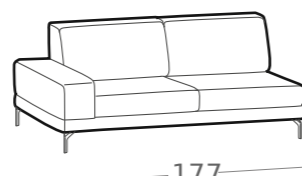

MALU'

DIVANO MAXI CON POUF
PENISOLA REVERSIBILE
MAXI SOFA WITH POUF
REVERSIBLE CHAISE LONGUE

DIVANO MEDIO LATERALE DX-SX
RIGHT-LEFT SIDE MEDIUM SOFA

DIVANO MAXI
MAXI SOFA

DIVANO 2 POSTI LATERALE DX-SX
RIGHT-LEFT SIDE 2 SEAT SOFA

DIVANO 3 POSTI
3 SEAT SOFA

DIVANO TERMINALE
AD ANGOLO DX-SX
RIGHT-LEFT SIDE
TERMINAL CORNER

DIVANO MEDIO
MEDIUM SOFA

PENISOLA DX-SX
RIGHT-LEFT SIDE CHAISE LONGE

DIVANO 2 POSTI
2 SEAT SOFA

ANGOLO RETTO
CORNER

POLTRONA
ARMCHAIR

POUF 92 x 92

DIVANO 3 POSTI LATERALE DX-SX
RIGHT-LEFT SIDE 3 SEAT SOFA

POUF 60 x 92

POGGIATESTA
HEADREST

DI SERIE - H 16
PIEDE METALLO CROMATO

OPTIONAL - H 14
PIEDE PAGODA
METALLO CROMATO