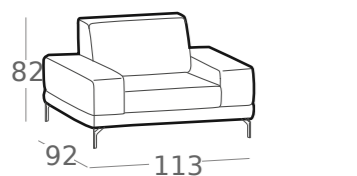

MALU'

DIVANO MAXI CON POUF
PENISOLA REVERSIBILE
MAXI SOFA WITH POUF
REVERSIBLE CHAISE LONGUE

DIVANO MEDIO LATERALE DX-SX
RIGHT-LEFT SIDE MEDIUM SOFA

DIVANO MAXI
MAXI SOFA

DIVANO 2 POSTI LATERALE DX-SX
RIGHT-LEFT SIDE 2 SEAT SOFA

DIVANO 3 POSTI
3 SEAT SOFA

DIVANO TERMINALE
AD ANGOLO DX-SX
RIGHT-LEFT SIDE
TERMINAL CORNER

DIVANO MEDIO
MEDIUM SOFA

PENISOLA DX-SX
RIGHT-LEFT SIDE CHAISE LONGE

DIVANO 2 POSTI
2 SEAT SOFA

ANGOLO RETTO
CORNER

POLTRONA
ARMCHAIR

POUF 92 x 92

DIVANO 3 POSTI LATERALE DX-SX
RIGHT-LEFT SIDE 3 SEAT SOFA

POUF 60 x 92

POGGIATESTA
HEADREST

DI SERIE - H 16
PIEDE METALLO CROMATO

OPTIONAL - H 14
PIEDE PAGODA
METALLO CROMATO