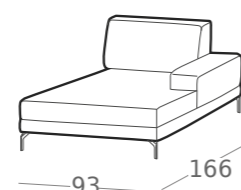

MALU'

DIVANO MAXI CON POUF
PENISOLA REVERSIBILE
MAXI SOFA WITH POUF
REVERSIBLE CHAISE LONGUE

DIVANO MEDIO LATERALE DX-SX
RIGHT-LEFT SIDE MEDIUM SOFA

DIVANO MAXI
MAXI SOFA

DIVANO 2 POSTI LATERALE DX-SX
RIGHT-LEFT SIDE 2 SEAT SOFA

DIVANO 3 POSTI
3 SEAT SOFA

DIVANO TERMINALE
AD ANGOLO DX-SX
RIGHT-LEFT SIDE
TERMINAL CORNER

DIVANO MEDIO
MEDIUM SOFA

PENISOLA DX-SX
RIGHT-LEFT SIDE CHAISE LONGE

DIVANO 2 POSTI
2 SEAT SOFA

ANGOLO RETTO
CORNER

POLTRONA
ARMCHAIR

POUF 92 x 92

DIVANO 3 POSTI LATERALE DX-SX
RIGHT-LEFT SIDE 3 SEAT SOFA

POUF 60 x 92

POGGIATESTA
HEADREST

DI SERIE - H 16
PIEDE METALLO CROMATO

OPTIONAL - H 14
PIEDE PAGODA
METALLO CROMATO