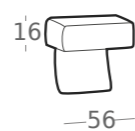

DIVANO 3 POSTI
3 SEAT SOFA

DIVANO TERMINALE
AD ANGOLO DX-SX
RIGHT-LEFT SIDE
TERMINAL CORNER

DIVANO MEDIO
MEDIUM SOFA

PENISOLA DX-SX
RIGHT-LEFT SIDE CHAISE LONGE

DIVANO 2 POSTI
2 SEAT SOFA

ANGOLO RETTO
CORNER

POLTRONA
ARMCHAIR

POUF 92 x 92

DIVANO 3 POSTI LATERALE DX-SX
RIGHT-LEFT SIDE 3 SEAT SOFA

POUF 60 x 92

POGGIATESTA
HEADREST

DI SERIE - H 16
PIEDE METALLO CROMATO

OPTIONAL - H 14
PIEDE PAGODA
METALLO CROMATO