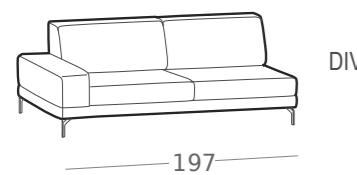

MALU'

DIVANO MAXI CON POUF
PENISOLA REVERSIBILE
MAXI SOFA WITH POUF
REVERSIBLE CHAISE LONGUE

DIVANO MEDIO LATERALE DX-SX
RIGHT-LEFT SIDE MEDIUM SOFA

DIVANO MAXI
MAXI SOFA

DIVANO 2 POSTI LATERALE DX-SX
RIGHT-LEFT SIDE 2 SEAT SOFA

DIVANO 3 POSTI
3 SEAT SOFA

DIVANO TERMINALE
AD ANGOLO DX-SX
RIGHT-LEFT SIDE
TERMINAL CORNER

DIVANO MEDIO
MEDIUM SOFA

PENISOLA DX-SX
RIGHT-LEFT SIDE CHAISE LONGE

DIVANO 2 POSTI
2 SEAT SOFA

ANGOLO RETTO
CORNER

POLTRONA
ARMCHAIR

POUF 92 x 92

DIVANO 3 POSTI LATERALE DX-SX
RIGHT-LEFT SIDE 3 SEAT SOFA

POUF 60 x 92

POGGIATESTA
HEADREST

DI SERIE - H 16
PIEDE METALLO CROMATO

OPTIONAL - H 14
PIEDE PAGODA
METALLO CROMATO