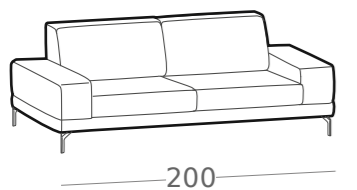

MALU'

DIVANO MAXI CON POUF
PENISOLA REVERSIBILE
MAXI SOFA WITH POUF
REVERSIBLE CHAISE LONGUE

DIVANO MEDIO LATERALE DX-SX
RIGHT-LEFT SIDE MEDIUM SOFA

DIVANO MAXI
MAXI SOFA

DIVANO 2 POSTI LATERALE DX-SX
RIGHT-LEFT SIDE 2 SEAT SOFA

DIVANO 3 POSTI
3 SEAT SOFA

DIVANO TERMINALE
AD ANGOLO DX-SX
RIGHT-LEFT SIDE
TERMINAL CORNER

DIVANO MEDIO
MEDIUM SOFA

PENISOLA DX-SX
RIGHT-LEFT SIDE CHAISE LONGE

DIVANO 2 POSTI
2 SEAT SOFA

ANGOLO RETTO
CORNER

POLTRONA
ARMCHAIR

POUF 92 x 92

DIVANO 3 POSTI LATERALE DX-SX
RIGHT-LEFT SIDE 3 SEAT SOFA

POUF 60 x 92

POGGIATESTA
HEADREST

DI SERIE - H 16
PIEDE METALLO CROMATO

OPTIONAL - H 14
PIEDE PAGODA
METALLO CROMATO