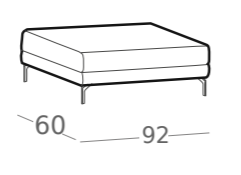

DIVANO 3 POSTI
3 SEAT SOFA

DIVANO TERMINALE
AD ANGOLO DX-SX
RIGHT-LEFT SIDE
TERMINAL CORNER

DIVANO MEDIO
MEDIUM SOFA

PENISOLA DX-SX
RIGHT-LEFT SIDE CHAISE LONGE

DIVANO 2 POSTI
2 SEAT SOFA

ANGOLO RETTO
CORNER

POLTRONA
ARMCHAIR

POUF 92 x 92

DIVANO 3 POSTI LATERALE DX-SX
RIGHT-LEFT SIDE 3 SEAT SOFA

POUF 60 x 92

POGGIATESTA
HEADREST

DI SERIE - H 16
PIEDE METALLO CROMATO

OPTIONAL - H 14
PIEDE PAGODA
METALLO CROMATO