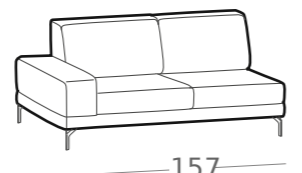

MALU'

DIVANO MAXI CON POUF
PENISOLA REVERSIBILE
MAXI SOFA WITH POUF
REVERSIBLE CHAISE LONGUE

DIVANO MEDIO LATERALE DX-SX
RIGHT-LEFT SIDE MEDIUM SOFA

DIVANO MAXI
MAXI SOFA

DIVANO 2 POSTI LATERALE DX-SX
RIGHT-LEFT SIDE 2 SEAT SOFA

DIVANO 3 POSTI
3 SEAT SOFA

DIVANO TERMINALE
AD ANGOLO DX-SX
RIGHT-LEFT SIDE
TERMINAL CORNER

DIVANO MEDIO
MEDIUM SOFA

PENISOLA DX-SX
RIGHT-LEFT SIDE CHAISE LONGE

DIVANO 2 POSTI
2 SEAT SOFA

ANGOLO RETTO
CORNER

POLTRONA
ARMCHAIR

POUF 92 x 92

DIVANO 3 POSTI LATERALE DX-SX
RIGHT-LEFT SIDE 3 SEAT SOFA

POUF 60 x 92

POGGIATESTA
HEADREST

DI SERIE - H 16
PIEDE METALLO CROMATO

OPTIONAL - H 14
PIEDE PAGODA
METALLO CROMATO