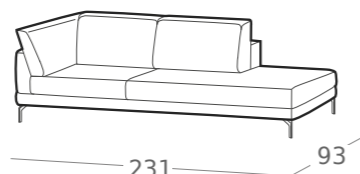

MALU'

DIVANO MAXI CON POUF
PENISOLA REVERSIBILE
MAXI SOFA WITH POUF
REVERSIBLE CHAISE LONGUE

DIVANO MEDIO LATERALE DX-SX
RIGHT-LEFT SIDE MEDIUM SOFA

DIVANO MAXI
MAXI SOFA

DIVANO 2 POSTI LATERALE DX-SX
RIGHT-LEFT SIDE 2 SEAT SOFA

DIVANO 3 POSTI
3 SEAT SOFA

DIVANO TERMINALE
AD ANGOLO DX-SX
RIGHT-LEFT SIDE
TERMINAL CORNER

DIVANO MEDIO
MEDIUM SOFA

PENISOLA DX-SX
RIGHT-LEFT SIDE CHAISE LONGE

DIVANO 2 POSTI
2 SEAT SOFA

ANGOLO RETTO
CORNER

POLTRONA
ARMCHAIR

POUF 92 x 92

DIVANO 3 POSTI LATERALE DX-SX
RIGHT-LEFT SIDE 3 SEAT SOFA

POUF 60 x 92

POGGIATESTA
HEADREST

DI SERIE - H 16
PIEDE METALLO CROMATO

OPTIONAL - H 14
PIEDE PAGODA
METALLO CROMATO