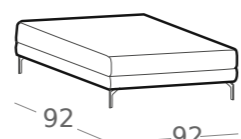

MALU'

DIVANO MAXI CON POUF
PENISOLA REVERSIBILE
MAXI SOFA WITH POUF
REVERSIBLE CHAISE LONGUE

DIVANO MEDIO LATERALE DX-SX
RIGHT-LEFT SIDE MEDIUM SOFA

DIVANO MAXI
MAXI SOFA

DIVANO 2 POSTI LATERALE DX-SX
RIGHT-LEFT SIDE 2 SEAT SOFA

DIVANO 3 POSTI
3 SEAT SOFA

DIVANO TERMINALE
AD ANGOLO DX-SX
RIGHT-LEFT SIDE
TERMINAL CORNER

DIVANO MEDIO
MEDIUM SOFA

PENISOLA DX-SX
RIGHT-LEFT SIDE CHAISE LONGE

DIVANO 2 POSTI
2 SEAT SOFA

ANGOLO RETTO
CORNER

POLTRONA
ARMCHAIR

POUF 92 x 92

DIVANO 3 POSTI LATERALE DX-SX
RIGHT-LEFT SIDE 3 SEAT SOFA

POUF 60 x 92

POGGIATESTA
HEADREST

DI SERIE - H 16
PIEDE METALLO CROMATO

OPTIONAL - H 14
PIEDE PAGODA
METALLO CROMATO