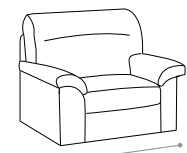

# LEO

- Completamente sfoderabile.  
- Fully removable covers.
- Struttura in legno stagionato, con tamponamenti in agglomerato di legno facilmente riciclabile e biodegradabile ecocompatibile  
- Structure in seasoned wood with infilling in wood agglomerate: recyclable, biodegradable and eco-friendly.
- Molleggio di seduta con nastro elastico da mm 80 teso meccanicamente.  
- Seat spring system featuring 80 mm mechanically stretched elastic band.
- Cuscini schienali in poliuretano espanso densità 28 kg/m<sup>3</sup> elastica indeformabile e ovatta di poliestere.  
- Back cushions in elastic and non-deformable polyurethane foam with polyester padding, density 28kg/m<sup>3</sup>
- Cuscini schienali in poliuretano espanso indeformabile e ovatta di poliestere.  
- Back cushions in non-deformable polyurethane foam with polyester padding.

108  
poltrona  
armchair

174  
divano 2 posti  
2 seat sofa

200  
divano 3 posti  
3 seat sofa

242  
divano maxi  
maxi sofa

86  
poltrona laterale dx-sx  
right-left side armchair

152  
divano 2 posti laterale dx-sx  
right-left side 2 seat sofa

178  
divano 3 posti laterale dx-sx  
right-left side 3 seat sofa

91  
220 98  
terminale ad angolo dx-sx  
right-left side terminal corner

174  
divano 2 posti estraibile  
removable 2 seat sofa

200  
divano 3 posti estraibile  
removable 3 seat sofa

162 98  
penisola contenitore dx-sx  
container chaise longue dx-sx

115 115  
angolo curvo  
curved corner

160 242  
divano maxi con pouf penisola reversibile  
maxi sofa with reversible chaise longue pouf