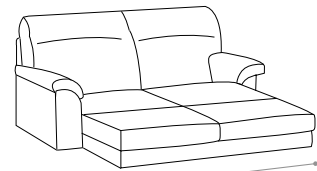

# LEO

- Completamente sfoderabile.  
- Fully removable covers.
- Struttura in legno stagionato, con tamponamenti in agglomerato di legno facilmente riciclabile e biodegradabile ecocompatibile  
- Structure in seasoned wood with infilling in wood agglomerate: recyclable, biodegradable and eco-friendly.
- Molleggio di seduta con nastro elastico da mm 80 teso meccanicamente.  
- Seat spring system featuring 80 mm mechanically stretched elastic band.
- Cuscini schienali in poliuretano espanso densità 28 kg/m<sup>3</sup> elastica indeformabile e ovatta di poliestere.  
- Back cushions in elastic and non-deformable polyurethane foam with polyester padding, density 28kg/m<sup>3</sup>
- Cuscini schienali in poliuretano espanso indeformabile e ovatta di poliestere.  
- Back cushions in non-deformable polyurethane foam with polyester padding.

108  
poltrona  
armchair

174  
divano 2 posti  
2 seat sofa

200  
divano 3 posti  
3 seat sofa

242  
divano maxi  
maxi sofa

86  
poltrona laterale dx-sx  
right-left side armchair

152  
divano 2 posti laterale dx-sx  
right-left side 2 seat sofa

178  
divano 3 posti laterale dx-sx  
right-left side 3 seat sofa

91  
220 98  
terminale ad angolo dx-sx  
right-left side terminal corner

174  
divano 2 posti estraibile  
removable 2 seat sofa

200  
divano 3 posti estraibile  
removable 3 seat sofa

152  
divano 2 posti laterale dx-sx estraibile  
right-left side removable 2 seat sofa

178  
divano 3 posti laterale dx-sx estraibile  
right-left side removable 3 seat sofa

162 98  
penisola fissa dx-sx  
fixed chaise longue dx-sx