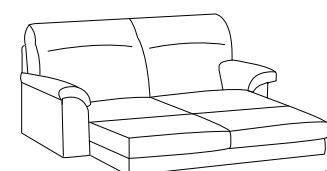

# LEO

- Completamente sfoderabile.  
- Fully removable covers.
- Struttura in legno stagionato, con tamponamenti in agglomerato di legno facilmente riciclabile e biodegradabile ecocompatibile  
- Structure in seasoned wood with infilling in wood agglomerate: recyclable, biodegradable and eco-friendly.
- Molleggio di seduta con nastro elastico da mm 80 teso meccanicamente.  
- Seat spring system featuring 80 mm mechanically stretched elastic band.
- Cuscini schienali in poliuretano espanso densità 28 kg/m<sup>3</sup> elastica indeformabile e ovatta di poliestere.  
- Back cushions in elastic and non-deformable polyurethane foam with polyester padding, density 28kg/m<sup>3</sup>
- Cuscini schienali in poliuretano espanso indeformabile e ovatta di poliestere.  
- Back cushions in non-deformable polyurethane foam with polyester padding.

108  
poltrona  
armchair

174  
divano 2 posti  
2 seat sofa

200  
divano 3 posti  
3 seat sofa

242  
divano maxi  
maxi sofa

86  
poltrona laterale dx-sx  
right-left side armchair

152  
divano 2 posti laterale dx-sx  
right-left side 2 seat sofa

178  
divano 3 posti laterale dx-sx  
right-left side 3 seat sofa

91  
220 98  
terminale ad angolo dx-sx  
right-left side terminal corner

174  
divano 2 posti estraibile  
removable 2 seat sofa

200  
divano 3 posti estraibile  
removable 3 seat sofa

152  
divano 2 posti laterale dx-sx estraibile  
right-left side removable 2 seat sofa

178  
divano 3 posti laterale dx-sx estraibile  
right-left side removable 3 seat sofa

162 98  
penisola fissa dx-sx  
fixed chaise longue dx-sx