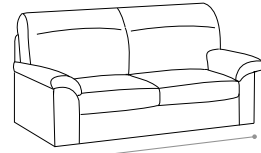

# LEO

- Completamente sfoderabile.  
- Fully removable covers.
- Struttura in legno stagionato, con tamponamenti in agglomerato di legno facilmente riciclabile e biodegradabile ecocompatibile  
- Structure in seasoned wood with infilling in wood agglomerate: recyclable, biodegradable and eco-friendly.
- Molleggio di seduta con nastro elastico da mm 80 teso meccanicamente.  
- Seat spring system featuring 80 mm mechanically stretched elastic band.
- Cuscini schienali in poliuretano espanso densità 28 kg/m<sup>3</sup> elastica indeformabile e ovatta di poliestere.  
- Back cushions in elastic and non-deformable polyurethane foam with polyester padding, density 28kg/m<sup>3</sup>
- Cuscini schienali in poliuretano espanso indeformabile e ovatta di poliestere.  
- Back cushions in non-deformable polyurethane foam with polyester padding.

108  
poltrona  
armchair

174  
divano 2 posti  
2 seat sofa

200  
divano 3 posti  
3 seat sofa

242  
divano maxi  
maxi sofa

86  
poltrona laterale dx-sx  
right-left side armchair

152  
divano 2 posti laterale dx-sx  
right-left side 2 seat sofa

178  
divano 3 posti laterale dx-sx  
right-left side 3 seat sofa

91  
220 98  
terminale ad angolo dx-sx  
right-left side terminal corner

174  
divano 2 posti estraibile  
removable 2 seat sofa

200  
divano 3 posti estraibile  
removable 3 seat sofa

162 98  
penisola contenitore dx-sx  
container chaise longue dx-sx

115 115  
angolo curvo  
curved corner

160 242  
divano maxi con pouf penisola reversibile  
maxi sofa with reversible chaise longue pouf