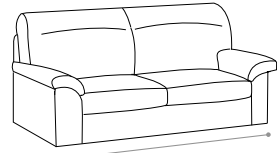

# LEO

- Completamente sfoderabile.  
- Fully removable covers.
- Struttura in legno stagionato, con tamponamenti in agglomerato di legno facilmente riciclabile e biodegradabile ecocompatibile  
- Structure in seasoned wood with infilling in wood agglomerate: recyclable, biodegradable and eco-friendly.
- Molleggio di seduta con nastro elastico da mm 80 teso meccanicamente.  
- Seat spring system featuring 80 mm mechanically stretched elastic band.
- Cuscini schienali in poliuretano espanso densità 28 kg/m<sup>3</sup> elastica indeformabile e ovatta di poliestere.  
- Back cushions in elastic and non-deformable polyurethane foam with polyester padding, density 28kg/m<sup>3</sup>
- Cuscini schienali in poliuretano espanso indeformabile e ovatta di poliestere.  
- Back cushions in non-deformable polyurethane foam with polyester padding.

108  
poltrona  
armchair

174  
divano 2 posti  
2 seat sofa

200  
divano 3 posti  
3 seat sofa

242  
divano maxi  
maxi sofa

86  
poltrona laterale dx-sx  
right-left side armchair

152  
divano 2 posti laterale dx-sx  
right-left side 2 seat sofa

178  
divano 3 posti laterale dx-sx  
right-left side 3 seat sofa

91  
220 98  
terminale ad angolo dx-sx  
right-left side terminal corner

174  
divano 2 posti estraibile  
removable 2 seat sofa

200  
divano 3 posti estraibile  
removable 3 seat sofa

162 98  
penisola contenitore dx-sx  
container chaise longue dx-sx

115 115  
angolo curvo  
curved corner

160 242  
divano maxi con pouf penisola reversibile  
maxi sofa with reversible chaise longue pouf