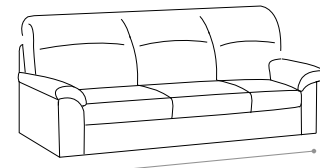

# LEO

- Completamente sfoderabile.  
- Fully removable covers.
- Struttura in legno stagionato, con tamponamenti in agglomerato di legno facilmente riciclabile e biodegradabile ecocompatibile  
- Structure in seasoned wood with infilling in wood agglomerate: recyclable, biodegradable and eco-friendly.
- Molleggio di seduta con nastro elastico da mm 80 teso meccanicamente.  
- Seat spring system featuring 80 mm mechanically stretched elastic band.
- Cuscini schienali in poliuretano espanso densità 28 kg/m<sup>3</sup> elastica indeformabile e ovatta di poliestere.  
- Back cushions in elastic and non-deformable polyurethane foam with polyester padding, density 28kg/m<sup>3</sup>
- Cuscini schienali in poliuretano espanso indeformabile e ovatta di poliestere.  
- Back cushions in non-deformable polyurethane foam with polyester padding.

108  
poltrona  
armchair

174  
divano 2 posti  
2 seat sofa

200  
divano 3 posti  
3 seat sofa

242  
divano maxi  
maxi sofa

86  
poltrona laterale dx-sx  
right-left side armchair

152  
divano 2 posti laterale dx-sx  
right-left side 2 seat sofa

178  
divano 3 posti laterale dx-sx  
right-left side 3 seat sofa

91  
220 98  
terminale ad angolo dx-sx  
right-left side terminal corner

174  
divano 2 posti estraibile  
removable 2 seat sofa

200  
divano 3 posti estraibile  
removable 3 seat sofa

162 98  
penisola contenitore dx-sx  
container chaise longue dx-sx

115 115  
angolo curvo  
curved corner

160 242  
divano maxi con pouf penisola reversibile  
maxi sofa with reversible chaise longue pouf