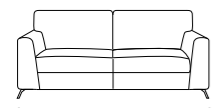

KAY

- Completamente sfoderabile.
— Fully removable covers.
- Struttura in legno stagionato, con tamponamenti in agglomerato di legno facilmente riciclabile e biodegradabile ecocompatibile
— Structure in seasoned wood with infilling in wood agglomerate: recyclable, biodegradable and eco-friendly.
- Molleggio di seduta con nastro elastico da mm 80 teso meccanicamente.
— Seat spring system featuring 80 mm mechanically stretched elastic band.
- Cuscini di seduta in poliuretano espanso densità 30 kg/m³ elastica indeformabile e ovatta di poliestere.
— Seat cushions in elastic and non-deformable polyurethane foam with polyester padding, density 30kg/m³
- Cuscini schienali in poliuretano espanso indeformabile e ovatta di poliestere.
— Back cushions in non-deformable polyurethane foam with polyester padding.
- Piedini Still antracite cm.13
— “Still” anthracite feet cm.13

162
divano 2 posti
2 seat sofa

202
divano 3 posti
3 seat sofa

220
divano intermedio
intermedium sofa

240
divano maxi 2 sedute
maxi sofa 2 seat

240
divano maxi 3 sedute
maxi sofa 3 seat

143
divano 2 posti laterale dx-sx
right-left side 2 seat sofa

183
divano 3 posti laterale dx-sx
right-left side 3 seat sofa

201
divano intermedio laterale dx-sx
right-left side intermedium sofa

165
100
penisola dx-sx
right-left chaise longue

101
227
106
terminale ad angolo dx-sx
right-left side terminal corner