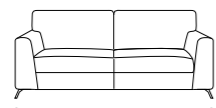

KAY

- Completamente sfoderabile.
— Fully removable covers.
- Struttura in legno stagionato, con tamponamenti in agglomerato di legno facilmente riciclabile e biodegradabile ecocompatibile
— Structure in seasoned wood with infilling in wood agglomerate: recyclable, biodegradable and eco-friendly.
- Molleggio di seduta con nastro elastico da mm 80 teso meccanicamente.
— Seat spring system featuring 80 mm mechanically stretched elastic band.
- Cuscini di seduta in poliuretano espanso densità 30 kg/m³ elastica indeformabile e ovatta di poliestere.
— Seat cushions in elastic and non-deformable polyurethane foam with polyester padding, density 30kg/m³
- Cuscini schienali in poliuretano espanso indeformabile e ovatta di poliestere.
— Back cushions in non-deformable polyurethane foam with polyester padding.
- Piedini Still antracite cm.13
— “Still” anthracite feet cm.13

162
divano 2 posti
2 seat sofa

202
divano 3 posti
3 seat sofa

220
divano intermedio
intermedium sofa

240
divano maxi 2 sedute
maxi sofa 2 seat

240
divano maxi 3 sedute
maxi sofa 3 seat

143
divano 2 posti laterale dx-sx
right-left side 2 seat sofa

183
divano 3 posti laterale dx-sx
right-left side 3 seat sofa

201
divano intermedio laterale dx-sx
right-left side intermedium sofa

165
100
penisola dx-sx
right-left chaise longue

101
227
106
terminale ad angolo dx-sx
right-left side terminal corner