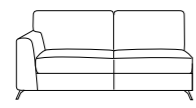

KAY

- Completamente sfoderabile.
— Fully removable covers.
- Struttura in legno stagionato, con tamponamenti in agglomerato di legno facilmente riciclabile e biodegradabile ecocompatibile
— Structure in seasoned wood with infilling in wood agglomerate: recyclable, biodegradable and eco-friendly.
- Molleggio di seduta con nastro elastico da mm 80 teso meccanicamente.
— Seat spring system featuring 80 mm mechanically stretched elastic band.
- Cuscini di seduta in poliuretano espanso densità 30 kg/m³ elastica indeformabile e ovatta di poliestere.
— Seat cushions in elastic and non-deformable polyurethane foam with polyester padding, density 30kg/m³
- Cuscini schienali in poliuretano espanso indeformabile e ovatta di poliestere.
— Back cushions in non-deformable polyurethane foam with polyester padding.
- Piedini Still antracite cm.13
— “Still” anthracite feet cm.13

162
divano 2 posti
2 seat sofa

202
divano 3 posti
3 seat sofa

220
divano intermedio
intermedium sofa

240
divano maxi 2 sedute
maxi sofa 2 seat

240
divano maxi 3 sedute
maxi sofa 3 seat

143
divano 2 posti laterale dx-sx
right-left side 2 seat sofa

183
divano 3 posti laterale dx-sx
right-left side 3 seat sofa

201
divano intermedio laterale dx-sx
right-left side intermedium sofa

165
100
penisola dx-sx
right-left chaise longue

101
227
106
terminale ad angolo dx-sx
right-left side terminal corner

85
85
pouf

160
240
divano maxi con pouf penisola reversibile
maxi sofa with reversible chaise longue pouf

182
240
divano maxi reversibile con panca
maxi sofa reversible with bench

85
87
panca
bench