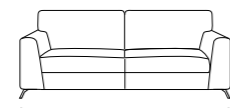

KAY

- Completamente sfoderabile.
— Fully removable covers.
- Struttura in legno stagionato, con tamponamenti in agglomerato di legno facilmente riciclabile e biodegradabile ecocompatibile
— Structure in seasoned wood with infilling in wood agglomerate: recyclable, biodegradable and eco-friendly.
- Molleggio di seduta con nastro elastico da mm 80 teso meccanicamente.
— Seat spring system featuring 80 mm mechanically stretched elastic band.
- Cuscini di seduta in poliuretano espanso densità 30 kg/m³ elastica indeformabile e ovatta di poliestere.
— Seat cushions in elastic and non-deformable polyurethane foam with polyester padding, density 30kg/m³
- Cuscini schienali in poliuretano espanso indeformabile e ovatta di poliestere.
— Back cushions in non-deformable polyurethane foam with polyester padding.
- Piedini Still antracite cm.13
— “Still” anthracite feet cm.13

162
divano 2 posti
2 seat sofa

202
divano 3 posti
3 seat sofa

220
divano intermedio
intermedium sofa

240
divano maxi 2 sedute
maxi sofa 2 seat

240
divano maxi 3 sedute
maxi sofa 3 seat

143
divano 2 posti laterale dx-sx
right-left side 2 seat sofa

183
divano 3 posti laterale dx-sx
right-left side 3 seat sofa

201
divano intermedio laterale dx-sx
right-left side intermedium sofa

165
100
penisola dx-sx
right-left chaise longue

101
227
106
terminale ad angolo dx-sx
right-left side terminal corner