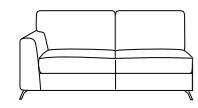

KAY

- Completamente sfoderabile.
— Fully removable covers.
- Struttura in legno stagionato, con tamponamenti in agglomerato di legno facilmente riciclabile e biodegradabile ecocompatibile
— Structure in seasoned wood with infilling in wood agglomerate: recyclable, biodegradable and eco-friendly.
- Molleggio di seduta con nastro elastico da mm 80 teso meccanicamente.
— Seat spring system featuring 80 mm mechanically stretched elastic band.
- Cuscini di seduta in poliuretano espanso densità 30 kg/m³ elastica indeformabile e ovatta di poliestere.
— Seat cushions in elastic and non-deformable polyurethane foam with polyester padding, density 30kg/m³
- Cuscini schienali in poliuretano espanso indeformabile e ovatta di poliestere.
— Back cushions in non-deformable polyurethane foam with polyester padding.
- Piedini Still antracite cm.13
— “Still” anthracite feet cm.13

162
divano 2 posti
2 seat sofa

202
divano 3 posti
3 seat sofa

220
divano intermedio
intermedium sofa

240
divano maxi 2 sedute
maxi sofa 2 seat

240
divano maxi 3 sedute
maxi sofa 3 seat

143
divano 2 posti laterale dx-sx
right-left side 2 seat sofa

183
divano 3 posti laterale dx-sx
right-left side 3 seat sofa

201
divano intermedio laterale dx-sx
right-left side intermedium sofa

165
100
penisola dx-sx
right-left chaise longue

101
227
106
terminale ad angolo dx-sx
right-left side terminal corner

85
85
pouf

160
240
divano maxi con pouf penisola reversibile
maxi sofa with reversible chaise longue pouf

182
240
divano maxi reversibile con panca
maxi sofa reversible with bench

85
87
panca
bench