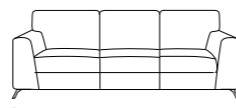

KAY

- Completamente sfoderabile.
— Fully removable covers.
- Struttura in legno stagionato, con tamponamenti in agglomerato di legno facilmente riciclabile e biodegradabile ecocompatibile
— Structure in seasoned wood with infilling in wood agglomerate: recyclable, biodegradable and eco-friendly.
- Molleggio di seduta con nastro elastico da mm 80 teso meccanicamente.
— Seat spring system featuring 80 mm mechanically stretched elastic band.
- Cuscini di seduta in poliuretano espanso densità 30 kg/m³ elastica indeformabile e ovatta di poliestere.
— Seat cushions in elastic and non-deformable polyurethane foam with polyester padding, density 30kg/m³
- Cuscini schienali in poliuretano espanso indeformabile e ovatta di poliestere.
— Back cushions in non-deformable polyurethane foam with polyester padding.
- Piedini Still antracite cm.13
— “Still” anthracite feet cm.13

162
divano 2 posti
2 seat sofa

202
divano 3 posti
3 seat sofa

220
divano intermedio
intermedium sofa

240
divano maxi 2 sedute
maxi sofa 2 seat

240
divano maxi 3 sedute
maxi sofa 3 seat

143
divano 2 posti laterale dx-sx
right-left side 2 seat sofa

183
divano 3 posti laterale dx-sx
right-left side 3 seat sofa

201
divano intermedio laterale dx-sx
right-left side intermedium sofa

165
100
penisola dx-sx
right-left chaise longue

101
227
106
terminale ad angolo dx-sx
right-left side terminal corner

85
85
pouf

160
240
divano maxi con pouf penisola reversibile
maxi sofa with reversible chaise longue pouf

182
240
divano maxi reversibile con panca
maxi sofa reversible with bench

85
87
panca
bench