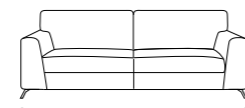

KAY

- Completamente sfoderabile.
— Fully removable covers.
- Struttura in legno stagionato, con tamponamenti in agglomerato di legno facilmente riciclabile e biodegradabile ecocompatibile
— Structure in seasoned wood with infilling in wood agglomerate: recyclable, biodegradable and eco-friendly.
- Molleggio di seduta con nastro elastico da mm 80 teso meccanicamente.
— Seat spring system featuring 80 mm mechanically stretched elastic band.
- Cuscini di seduta in poliuretano espanso densità 30 kg/m³ elastica indeformabile e ovatta di poliestere.
— Seat cushions in elastic and non-deformable polyurethane foam with polyester padding, density 30kg/m³
- Cuscini schienali in poliuretano espanso indeformabile e ovatta di poliestere.
— Back cushions in non-deformable polyurethane foam with polyester padding.
- Piedini Still antracite cm.13
— “Still” anthracite feet cm.13

162
divano 2 posti
2 seat sofa

202
divano 3 posti
3 seat sofa

220
divano intermedio
intermedium sofa

240
divano maxi 2 sedute
maxi sofa 2 seat

240
divano maxi 3 sedute
maxi sofa 3 seat

143
divano 2 posti laterale dx-sx
right-left side 2 seat sofa

183
divano 3 posti laterale dx-sx
right-left side 3 seat sofa

201
divano intermedio laterale dx-sx
right-left side intermedium sofa

165
100
penisola dx-sx
right-left chaise longue

101
227
106
terminale ad angolo dx-sx
right-left side terminal corner