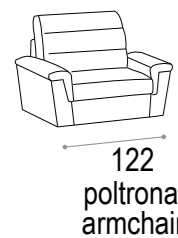

ESTER

- Completamente sfoderabile.
- Fully removable covers.
- Struttura in legno stagionato, con tamponamenti in agglomerato di legno facilmente riciclabile e biodegradabile ecocompatibile.
- Structure in seasoned wood with infilling in wood agglomerate: recyclable, biodegradable and eco-friendly.
- Molleggio di seduta con nastro elastico da mm 80 teso meccanicamente.
- Seat spring system featuring 80 mm mechanically stretched elastic band.
- Cuscini di seduta in poliuretano espanso densità 28 kg/m³ elastica indeformabile e ovatta di poliestere.
- Seat cushions in elastic and non-deformable polyurethane foam with polyester padding, density 28kg/m³
- Cuscini schienali in poliuretano espanso indeformabile ovatta di poliestere.
- Back cushions in non-deformable polyurethane foam with polyester padding.

122
poltrona
armchair

190
divano 2 posti
2 seat sofa

215
divano medio
medium sofa

235
divano 3 posti
3 seat sofa

255
divano maxi
maxi sofa

95
poltrona laterale dx-sx
right-left side armchair

163
divano 2 posti laterale dx-sx
right-left side 2 seat sofa

188
divano medio laterale dx-sx
right-left side medium sofa

208
divano 3 posti laterale dx-sx
right-left side 3 seat sofa

190
divano 2 posti estraibile
removable 2 seat sofa

215
divano medio estraibile dx-sx
removable right-left medium sofa

165 108
penisola dx-sx
right-left chaise longue

165 108
penisola contenitore dx-sx
container chaise longue dx-sx

63 108
pouf contenitore

165 255
divano maxi con pouf penisola reversibile
maxi sofa with reversible chaise longue pouf