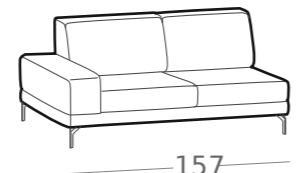

DELIAS

DIVANO MAXI CON POUF
PENISOLA REVERSIBILE
MAXI SOFA WITH POUF
REVERSIBLE CHAISE LONGUE

DIVANO MEDIO LATERALE DX-SX
RIGHT-LEFT SIDE MEDIUM SOFA

DIVANO MAXI
MAXI SOFA

DIVANO 2 POSTI LATERALE DX-SX
RIGHT-LEFT SIDE 2 SEAT SOFA

DIVANO 3 POSTI
3 SEAT SOFA

DIVANO TERMINALE
AD ANGOLO DX-SX
RIGHT-LEFT SIDE
TERMINAL CORNER

DIVANO MEDIO
MEDIUM SOFA

PENISOLA DX-SX
RIGHT-LEFT SIDE CHAISE LONGE

DIVANO 2 POSTI
2 SEAT SOFA

ANGOLO RETTO
CORNER

POLTRONA
ARMCHAIR

POUF 92 x 92

DIVANO 3 POSTI LATERALE DX-SX
RIGHT-LEFT SIDE 3 SEAT SOFA

POUF 60 x 92

POGGIATESTA
HEADREST

DI SERIE - H 16
PIEDE METALLO CROMATO

OPTIONAL - H 14
PIEDE PAGODA
METALLO CROMATO