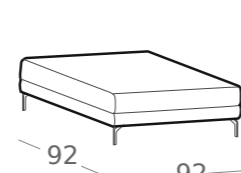

DIVANO 3 POSTI
3 SEAT SOFA

DIVANO TERMINALE
AD ANGOLO DX-SX
RIGHT-LEFT SIDE
TERMINAL CORNER

DIVANO MEDIO
MEDIUM SOFA

PENISOLA DX-SX
RIGHT-LEFT SIDE CHAISE LONGE

DIVANO 2 POSTI
2 SEAT SOFA

ANGOLO RETTO
CORNER

POLTRONA
ARMCHAIR

POUF 92 x 92

DIVANO 3 POSTI LATERALE DX-SX
RIGHT-LEFT SIDE 3 SEAT SOFA

POUF 60 x 92

POGGIATESTA
HEADREST

DI SERIE - H 16
PIEDE METALLO CROMATO

OPTIONAL - H 14
PIEDE PAGODA
METALLO CROMATO