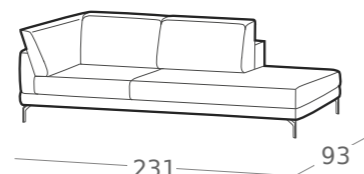

DELIAS

DIVANO MAXI CON POUF
PENISOLA REVERSIBILE
MAXI SOFA WITH POUF
REVERSIBLE CHAISE LONGUE

DIVANO MEDIO LATERALE DX-SX
RIGHT-LEFT SIDE MEDIUM SOFA

DIVANO MAXI
MAXI SOFA

DIVANO 2 POSTI LATERALE DX-SX
RIGHT-LEFT SIDE 2 SEAT SOFA

DIVANO 3 POSTI
3 SEAT SOFA

DIVANO TERMINALE
AD ANGOLO DX-SX
RIGHT-LEFT SIDE
TERMINAL CORNER

DIVANO MEDIO
MEDIUM SOFA

PENISOLA DX-SX
RIGHT-LEFT SIDE CHAISE LONGE

DIVANO 2 POSTI
2 SEAT SOFA

ANGOLO RETTO
CORNER

POLTRONA
ARMCHAIR

POUF 92 x 92

DIVANO 3 POSTI LATERALE DX-SX
RIGHT-LEFT SIDE 3 SEAT SOFA

POUF 60 x 92

POGGIATESTA
HEADREST

DI SERIE - H 16
PIEDE METALLO CROMATO

OPTIONAL - H 14
PIEDE PAGODA
METALLO CROMATO