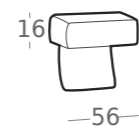

DIVANO 3 POSTI
3 SEAT SOFA

DIVANO TERMINALE
AD ANGOLO DX-SX
RIGHT-LEFT SIDE
TERMINAL CORNER

DIVANO MEDIO
MEDIUM SOFA

PENISOLA DX-SX
RIGHT-LEFT SIDE CHAISE LONGE

DIVANO 2 POSTI
2 SEAT SOFA

ANGOLO RETTO
CORNER

POLTRONA
ARMCHAIR

POUF 92 x 92

DIVANO 3 POSTI LATERALE DX-SX
RIGHT-LEFT SIDE 3 SEAT SOFA

POUF 60 x 92

POGGIATESTA
HEADREST

DI SERIE - H 16
PIEDE METALLO CROMATO

OPTIONAL - H 14
PIEDE PAGODA
METALLO CROMATO