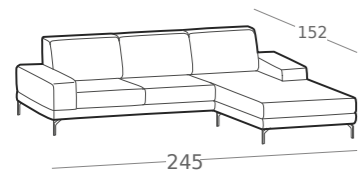

DELIAS

DIVANO MAXI CON POUF
PENISOLA REVERSIBILE
MAXI SOFA WITH POUF
REVERSIBLE CHAISE LONGUE

DIVANO MEDIO LATERALE DX-SX
RIGHT-LEFT SIDE MEDIUM SOFA

DIVANO MAXI
MAXI SOFA

DIVANO 2 POSTI LATERALE DX-SX
RIGHT-LEFT SIDE 2 SEAT SOFA

DIVANO 3 POSTI
3 SEAT SOFA

DIVANO TERMINALE
AD ANGOLO DX-SX
RIGHT-LEFT SIDE
TERMINAL CORNER

DIVANO MEDIO
MEDIUM SOFA

PENISOLA DX-SX
RIGHT-LEFT SIDE CHAISE LONGE

DIVANO 2 POSTI
2 SEAT SOFA

ANGOLO RETTO
CORNER

POLTRONA
ARMCHAIR

POUF 92 x 92

DIVANO 3 POSTI LATERALE DX-SX
RIGHT-LEFT SIDE 3 SEAT SOFA

POUF 60 x 92

POGGIATESTA
HEADREST

DI SERIE - H 16
PIEDE METALLO CROMATO

OPTIONAL - H 14
PIEDE PAGODA
METALLO CROMATO