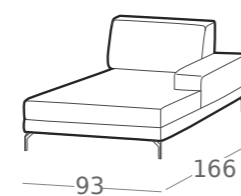

DELIAS

DIVANO MAXI CON POUF
PENISOLA REVERSIBILE
MAXI SOFA WITH POUF
REVERSIBLE CHAISE LONGUE

DIVANO MEDIO LATERALE DX-SX
RIGHT-LEFT SIDE MEDIUM SOFA

DIVANO MAXI
MAXI SOFA

DIVANO 2 POSTI LATERALE DX-SX
RIGHT-LEFT SIDE 2 SEAT SOFA

DIVANO 3 POSTI
3 SEAT SOFA

DIVANO TERMINALE
AD ANGOLO DX-SX
RIGHT-LEFT SIDE
TERMINAL CORNER

DIVANO MEDIO
MEDIUM SOFA

PENISOLA DX-SX
RIGHT-LEFT SIDE CHAISE LONGE

DIVANO 2 POSTI
2 SEAT SOFA

ANGOLO RETTO
CORNER

POLTRONA
ARMCHAIR

POUF 92 x 92

DIVANO 3 POSTI LATERALE DX-SX
RIGHT-LEFT SIDE 3 SEAT SOFA

POUF 60 x 92

POGGIATESTA
HEADREST

DI SERIE - H 16
PIEDE METALLO CROMATO

OPTIONAL - H 14
PIEDE PAGODA
METALLO CROMATO