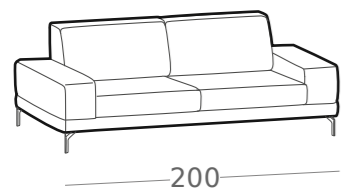

DELIAS

DIVANO MAXI CON POUF
PENISOLA REVERSIBILE
MAXI SOFA WITH POUF
REVERSIBLE CHAISE LONGUE

DIVANO MEDIO LATERALE DX-SX
RIGHT-LEFT SIDE MEDIUM SOFA

DIVANO MAXI
MAXI SOFA

DIVANO 2 POSTI LATERALE DX-SX
RIGHT-LEFT SIDE 2 SEAT SOFA

DIVANO 3 POSTI
3 SEAT SOFA

DIVANO TERMINALE
AD ANGOLO DX-SX
RIGHT-LEFT SIDE
TERMINAL CORNER

DIVANO MEDIO
MEDIUM SOFA

PENISOLA DX-SX
RIGHT-LEFT SIDE CHAISE LONGE

DIVANO 2 POSTI
2 SEAT SOFA

ANGOLO RETTO
CORNER

POLTRONA
ARMCHAIR

POUF 92 x 92

DIVANO 3 POSTI LATERALE DX-SX
RIGHT-LEFT SIDE 3 SEAT SOFA

POUF 60 x 92

POGGIATESTA
HEADREST

DI SERIE - H 16
PIEDE METALLO CROMATO

OPTIONAL - H 14
PIEDE PAGODA
METALLO CROMATO