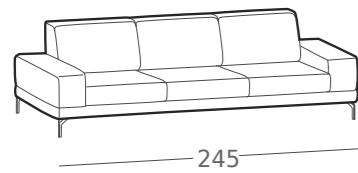

DELIAS

DIVANO MAXI CON POUF
PENISOLA REVERSIBILE
MAXI SOFA WITH POUF
REVERSIBLE CHAISE LONGUE

DIVANO MEDIO LATERALE DX-SX
RIGHT-LEFT SIDE MEDIUM SOFA

DIVANO MAXI
MAXI SOFA

DIVANO 2 POSTI LATERALE DX-SX
RIGHT-LEFT SIDE 2 SEAT SOFA

DIVANO 3 POSTI
3 SEAT SOFA

DIVANO TERMINALE
AD ANGOLO DX-SX
RIGHT-LEFT SIDE
TERMINAL CORNER

DIVANO MEDIO
MEDIUM SOFA

PENISOLA DX-SX
RIGHT-LEFT SIDE CHAISE LONGE

DIVANO 2 POSTI
2 SEAT SOFA

ANGOLO RETTO
CORNER

POLTRONA
ARMCHAIR

POUF 92 x 92

DIVANO 3 POSTI LATERALE DX-SX
RIGHT-LEFT SIDE 3 SEAT SOFA

POUF 60 x 92

POGGIATESTA
HEADREST

DI SERIE - H 16
PIEDE METALLO CROMATO

OPTIONAL - H 14
PIEDE PAGODA
METALLO CROMATO