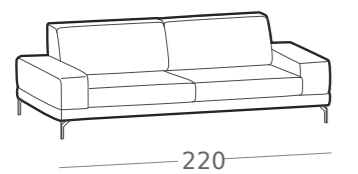

DELIAS

DIVANO MAXI CON POUF
PENISOLA REVERSIBILE
MAXI SOFA WITH POUF
REVERSIBLE CHAISE LONGUE

DIVANO MEDIO LATERALE DX-SX
RIGHT-LEFT SIDE MEDIUM SOFA

DIVANO MAXI
MAXI SOFA

DIVANO 2 POSTI LATERALE DX-SX
RIGHT-LEFT SIDE 2 SEAT SOFA

DIVANO 3 POSTI
3 SEAT SOFA

DIVANO TERMINALE
AD ANGOLO DX-SX
RIGHT-LEFT SIDE
TERMINAL CORNER

DIVANO MEDIO
MEDIUM SOFA

PENISOLA DX-SX
RIGHT-LEFT SIDE CHAISE LONGE

DIVANO 2 POSTI
2 SEAT SOFA

ANGOLO RETTO
CORNER

POLTRONA
ARMCHAIR

POUF 92 x 92

DIVANO 3 POSTI LATERALE DX-SX
RIGHT-LEFT SIDE 3 SEAT SOFA

POUF 60 x 92

POGGIATESTA
HEADREST

DI SERIE - H 16
PIEDE METALLO CROMATO

OPTIONAL - H 14
PIEDE PAGODA
METALLO CROMATO