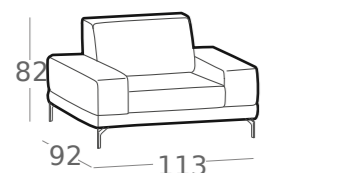

DELIAS

DIVANO MAXI CON POUF
PENISOLA REVERSIBILE
MAXI SOFA WITH POUF
REVERSIBLE CHAISE LONGUE

DIVANO MEDIO LATERALE DX-SX
RIGHT-LEFT SIDE MEDIUM SOFA

DIVANO MAXI
MAXI SOFA

DIVANO 2 POSTI LATERALE DX-SX
RIGHT-LEFT SIDE 2 SEAT SOFA

DIVANO 3 POSTI
3 SEAT SOFA

DIVANO TERMINALE
AD ANGOLO DX-SX
RIGHT-LEFT SIDE
TERMINAL CORNER

DIVANO MEDIO
MEDIUM SOFA

PENISOLA DX-SX
RIGHT-LEFT SIDE CHAISE LONGE

DIVANO 2 POSTI
2 SEAT SOFA

ANGOLO RETTO
CORNER

POLTRONA
ARMCHAIR

POUF 92 x 92

DIVANO 3 POSTI LATERALE DX-SX
RIGHT-LEFT SIDE 3 SEAT SOFA

POUF 60 x 92

POGGIATESTA
HEADREST

DI SERIE - H 16
PIEDE METALLO CROMATO

OPTIONAL - H 14
PIEDE PAGODA
METALLO CROMATO