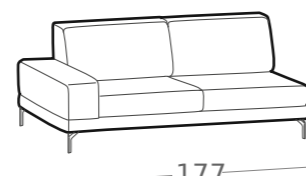

DELIAS

DIVANO MAXI CON POUF
PENISOLA REVERSIBILE
MAXI SOFA WITH POUF
REVERSIBLE CHAISE LONGUE

DIVANO MEDIO LATERALE DX-SX
RIGHT-LEFT SIDE MEDIUM SOFA

DIVANO MAXI
MAXI SOFA

DIVANO 2 POSTI LATERALE DX-SX
RIGHT-LEFT SIDE 2 SEAT SOFA

DIVANO 3 POSTI
3 SEAT SOFA

DIVANO TERMINALE
AD ANGOLO DX-SX
RIGHT-LEFT SIDE
TERMINAL CORNER

DIVANO MEDIO
MEDIUM SOFA

PENISOLA DX-SX
RIGHT-LEFT SIDE CHAISE LONGE

DIVANO 2 POSTI
2 SEAT SOFA

ANGOLO RETTO
CORNER

POLTRONA
ARMCHAIR

POUF 92 x 92

DIVANO 3 POSTI LATERALE DX-SX
RIGHT-LEFT SIDE 3 SEAT SOFA

POUF 60 x 92

POGGIATESTA
HEADREST

DI SERIE - H 16
PIEDE METALLO CROMATO

OPTIONAL - H 14
PIEDE PAGODA
METALLO CROMATO