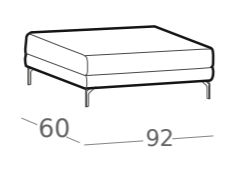

DELIAS

DIVANO MAXI CON POUF
PENISOLA REVERSIBILE
MAXI SOFA WITH POUF
REVERSIBLE CHAISE LONGUE

DIVANO MEDIO LATERALE DX-SX
RIGHT-LEFT SIDE MEDIUM SOFA

DIVANO MAXI
MAXI SOFA

DIVANO 2 POSTI LATERALE DX-SX
RIGHT-LEFT SIDE 2 SEAT SOFA

DIVANO 3 POSTI
3 SEAT SOFA

DIVANO TERMINALE
AD ANGOLO DX-SX
RIGHT-LEFT SIDE
TERMINAL CORNER

DIVANO MEDIO
MEDIUM SOFA

PENISOLA DX-SX
RIGHT-LEFT SIDE CHAISE LONGE

DIVANO 2 POSTI
2 SEAT SOFA

ANGOLO RETTO
CORNER

POLTRONA
ARMCHAIR

POUF 92 x 92

DIVANO 3 POSTI LATERALE DX-SX
RIGHT-LEFT SIDE 3 SEAT SOFA

POUF 60 x 92

POGGIATESTA
HEADREST

DI SERIE - H 16
PIEDE METALLO CROMATO

OPTIONAL - H 14
PIEDE PAGODA
METALLO CROMATO