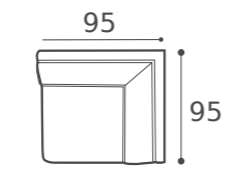

DIVANO 3 POSTI
3 SEAT SOFA

DIVANO TERMINALE
AD ANGOLO DX-SX
RIGHT-LEFT SIDE
TERMINAL CORNER

DIVANO MEDIO
MEDIUM SOFA

PENISOLA DX-SX
RIGHT-LEFT SIDE CHAISE LONGE

DIVANO 2 POSTI
2 SEAT SOFA

ANGOLO RETTO
CORNER

POLTRONA
ARMCHAIR

POUF 92 x 92

DIVANO 3 POSTI LATERALE DX-SX
RIGHT-LEFT SIDE 3 SEAT SOFA

POUF 60 x 92

POGGIATESTA
HEADREST

DI SERIE - H 16
PIEDE METALLO CROMATO

OPTIONAL - H 14
PIEDE PAGODA
METALLO CROMATO