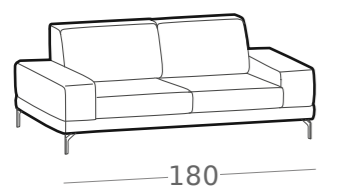

DELIAS

DIVANO MAXI CON POUF
PENISOLA REVERSIBILE
MAXI SOFA WITH POUF
REVERSIBLE CHAISE LONGUE

DIVANO MEDIO LATERALE DX-SX
RIGHT-LEFT SIDE MEDIUM SOFA

DIVANO MAXI
MAXI SOFA

DIVANO 2 POSTI LATERALE DX-SX
RIGHT-LEFT SIDE 2 SEAT SOFA

DIVANO 3 POSTI
3 SEAT SOFA

DIVANO TERMINALE
AD ANGOLO DX-SX
RIGHT-LEFT SIDE
TERMINAL CORNER

DIVANO MEDIO
MEDIUM SOFA

PENISOLA DX-SX
RIGHT-LEFT SIDE CHAISE LONGE

DIVANO 2 POSTI
2 SEAT SOFA

ANGOLO RETTO
CORNER

POLTRONA
ARMCHAIR

POUF 92 x 92

DIVANO 3 POSTI LATERALE DX-SX
RIGHT-LEFT SIDE 3 SEAT SOFA

POUF 60 x 92

POGGIATESTA
HEADREST

DI SERIE - H 16
PIEDE METALLO CROMATO

OPTIONAL - H 14
PIEDE PAGODA
METALLO CROMATO