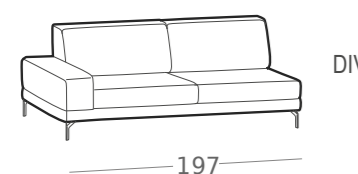

DELIAS

DIVANO MAXI CON POUF
PENISOLA REVERSIBILE
MAXI SOFA WITH POUF
REVERSIBLE CHAISE LONGUE

DIVANO MEDIO LATERALE DX-SX
RIGHT-LEFT SIDE MEDIUM SOFA

DIVANO MAXI
MAXI SOFA

DIVANO 2 POSTI LATERALE DX-SX
RIGHT-LEFT SIDE 2 SEAT SOFA

DIVANO 3 POSTI
3 SEAT SOFA

DIVANO TERMINALE
AD ANGOLO DX-SX
RIGHT-LEFT SIDE
TERMINAL CORNER

DIVANO MEDIO
MEDIUM SOFA

PENISOLA DX-SX
RIGHT-LEFT SIDE CHAISE LONGE

DIVANO 2 POSTI
2 SEAT SOFA

ANGOLO RETTO
CORNER

POLTRONA
ARMCHAIR

POUF 92 x 92

DIVANO 3 POSTI LATERALE DX-SX
RIGHT-LEFT SIDE 3 SEAT SOFA

POUF 60 x 92

POGGIATESTA
HEADREST

DI SERIE - H 16
PIEDE METALLO CROMATO

OPTIONAL - H 14
PIEDE PAGODA
METALLO CROMATO