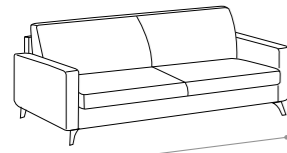

DEK

- Completamente sfoderabile.
- Fully removable covers.
- Struttura in legno stagionato, con tamponamenti in agglomerato di legno facilmente riciclabile e biodegradabile ecocompatibile
- Structure in seasoned wood with in filling in wood agglomerate: recyclable, biodegradable and eco-friendly
- Molleggio di seduta con nastro elastico da mm 80 teso meccanicamente.
- Seat spring system featuring 80 mm mechanically stretched elastic band.
- Cuscini di seduta in poliuretano espanso densità 28 kg/m³ elastica indeformabile e ovatta di poliestere.
- Seat cushions in elastic and non-deformable polyurethane foam with polyester padding, density 28kg/m³
- Cuscini schienali in poliuretano espanso indeformabile ovatta di poliestere.
- Back cushions in non-deformable polyurethane foam with polyester padding.
- Piedi metallo H 13 cm.
- Metal feet H 13 cm.

170
divano 2 posti
2 seat sofa

198
divano medio
medium sofa

218
divano 3 posti
3 seat sofa

233
divano maxi 2 sedute
maxi 2 seat sofa

233
divano maxi 3 sedute
maxi 3 seat sofa

165 233
divano maxi con pouf penisola reversibile
maxi 3 seat removable sofa with pouf chaise longue

152
divano 2 posti laterale dx-sx
right-left side 2 seat sofa

180
divano medio laterale dx-sx
right-left medium sofa

200
divano 3 posti laterale dx-sx
right-left side 3 seat sofa

135 135
angolo pouff
pouff corner

165 88
penisola piccola dx-sx
right-left chaise longue small

165 110
penisola grande dx-sx
right-left chaise longue large

101 233 105
terminale ad angolo dx-sx
right-left side terminal corner

75 85
panca
bench