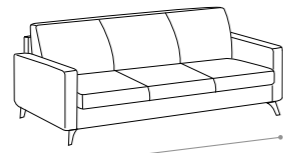

DEK

- Completamente sfoderabile.
- Fully removable covers.
- Struttura in legno stagionato, con tamponamenti in agglomerato di legno facilmente riciclabile e biodegradabile ecocompatibile
- Structure in seasoned wood with in filling in wood agglomerate: recyclable, biodegradable and eco-friendly
- Molleggio di seduta con nastro elastico da mm 80 teso meccanicamente.
- Seat spring system featuring 80 mm mechanically stretched elastic band.
- Cuscini di seduta in poliuretano espanso densità 28 kg/m³ elastica indeformabile e ovatta di poliestere.
- Seat cushions in elastic and non-deformable polyurethane foam with polyester padding, density 28kg/m³
- Cuscini schienali in poliuretano espanso indeformabile ovatta di poliestere.
- Back cushions in non-deformable polyurethane foam with polyester padding.
- Piedi metallo H 13 cm.
- Metal feet H 13 cm.

170
divano 2 posti
2 seat sofa

198
divano medio
medium sofa

218
divano 3 posti
3 seat sofa

233
divano maxi 2 sedute
maxi 2 seat sofa

233
divano maxi 3 sedute
maxi 3 seat sofa

165 233
divano maxi con pouf penisola reversibile
maxi 3 seat removable sofa with pouf chaise longue

152
divano 2 posti laterale dx-sx
right-left side 2 seat sofa

180
divano medio laterale dx-sx
right-left medium sofa

200
divano 3 posti laterale dx-sx
right-left side 3 seat sofa

135 135
angolo pouff
pouff corner

165 88
penisola piccola dx-sx
right-left chaise longue small

165 110
penisola grande dx-sx
right-left chaise longue large

101 233 105
terminale ad angolo dx-sx
right-left side terminal corner

75 85
panca
bench