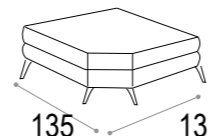

DEK

- Completamente sfoderabile.
- Fully removable covers.
- Struttura in legno stagionato, con tamponamenti in agglomerato di legno facilmente riciclabile e biodegradabile ecocompatibile
- Structure in seasoned wood with in filling in wood agglomerate: recyclable, biodegradable and eco-friendly
- Molleggio di seduta con nastro elastico da mm 80 teso meccanicamente.
- Seat spring system featuring 80 mm mechanically stretched elastic band.
- Cuscini di seduta in poliuretano espanso densità 28 kg/m³ elastica indeformabile e ovatta di poliestere.
- Seat cushions in elastic and non-deformable polyurethane foam with polyester padding, density 28kg/m³
- Cuscini schienali in poliuretano espanso indeformabile ovatta di poliestere.
- Back cushions in non-deformable polyurethane foam with polyester padding.
- Piedi metallo H 13 cm.
- Metal feet H 13 cm.

170
divano 2 posti
2 seat sofa

198
divano medio
medium sofa

218
divano 3 posti
3 seat sofa

233
divano maxi 2 sedute
maxi 2 seat sofa

233
divano maxi 3 sedute
maxi 3 seat sofa

165 233
divano maxi con pouf penisola reversibile
maxi 3 seat removable sofa with pouf chaise longue

152
divano 2 posti laterale dx-sx
right-left side 2 seat sofa

180
divano medio laterale dx-sx
right-left medium sofa

200
divano 3 posti laterale dx-sx
right-left side 3 seat sofa

135 135
angolo pouff
pouff corner

165 88
penisola piccola dx-sx
right-left chaise longue small

165 110
penisola grande dx-sx
right-left chaise longue large

101 233 105
terminale ad angolo dx-sx
right-left side terminal corner

75 85
panca
bench