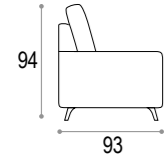

DEK

- Completamente sfoderabile.
- Fully removable covers.
- Struttura in legno stagionato, con tamponamenti in agglomerato di legno facilmente riciclabile e biodegradabile ecocompatibile
- Structure in seasoned wood with in filling in wood agglomerate: recyclable, biodegradable and eco-friendly
- Molleggio di seduta con nastro elastico da mm 80 teso meccanicamente.
- Seat spring system featuring 80 mm mechanically stretched elastic band.
- Cuscini di seduta in poliuretano espanso densità 28 kg/m³ elastica indeformabile e ovatta di poliestere.
- Seat cushions in elastic and non-deformable polyurethane foam with polyester padding, density 28kg/m³
- Cuscini schienali in poliuretano espanso indeformabile ovatta di poliestere.
- Back cushions in non-deformable polyurethane foam with polyester padding.
- Piedi metallo H 13 cm.
- Metal feet H 13 cm.

170
divano 2 posti
2 seat sofa

198
divano medio
medium sofa

218
divano 3 posti
3 seat sofa

233
divano maxi 2 sedute
maxi 2 seat sofa

233
divano maxi 3 sedute
maxi 3 seat sofa

165 233
divano maxi con pouf penisola reversibile
maxi 3 seat removable sofa with pouf chaise longue

152
divano 2 posti laterale dx-sx
right-left side 2 seat sofa

180
divano medio laterale dx-sx
right-left medium sofa

200
divano 3 posti laterale dx-sx
right-left side 3 seat sofa

135 135
angolo pouff
pouff corner

165 88
penisola piccola dx-sx
right-left chaise longue small

165 110
penisola grande dx-sx
right-left chaise longue large

101 233 105
terminale ad angolo dx-sx
right-left side terminal corner

75 85
panca
bench