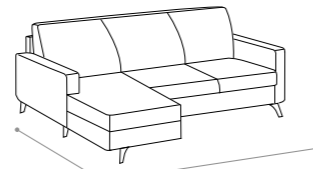

DEK

- Completamente sfoderabile.
- Fully removable covers.
- Struttura in legno stagionato, con tamponamenti in agglomerato di legno facilmente riciclabile e biodegradabile ecocompatibile
- Structure in seasoned wood with in filling in wood agglomerate: recyclable, biodegradable and eco-friendly
- Molleggio di seduta con nastro elastico da mm 80 teso meccanicamente.
- Seat spring system featuring 80 mm mechanically stretched elastic band.
- Cuscini di seduta in poliuretano espanso densità 28 kg/m³ elastica indeformabile e ovatta di poliestere.
- Seat cushions in elastic and non-deformable polyurethane foam with polyester padding, density 28kg/m³
- Cuscini schienali in poliuretano espanso indeformabile ovatta di poliestere.
- Back cushions in non-deformable polyurethane foam with polyester padding.
- Piedi metallo H 13 cm.
- Metal feet H 13 cm.

170
divano 2 posti
2 seat sofa

198
divano medio
medium sofa

218
divano 3 posti
3 seat sofa

233
divano maxi 2 sedute
maxi 2 seat sofa

233
divano maxi 3 sedute
maxi 3 seat sofa

165 233
divano maxi con pouf penisola reversibile
maxi 3 seat removable sofa with pouf chaise longue

152
divano 2 posti laterale dx-sx
right-left side 2 seat sofa

180
divano medio laterale dx-sx
right-left medium sofa

200
divano 3 posti laterale dx-sx
right-left side 3 seat sofa

135 135
angolo pouff
pouff corner

165 88
penisola piccola dx-sx
right-left chaise longue small

165 110
penisola grande dx-sx
right-left chaise longue large

101 233 105
terminale ad angolo dx-sx
right-left side terminal corner

75 85
panca
bench