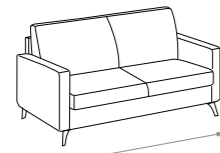

DEK

- Completamente sfoderabile.
- Fully removable covers.
- Struttura in legno stagionato, con tamponamenti in agglomerato di legno facilmente riciclabile e biodegradabile ecocompatibile
- Structure in seasoned wood with in filling in wood agglomerate: recyclable, biodegradable and eco-friendly
- Molleggio di seduta con nastro elastico da mm 80 teso meccanicamente.
- Seat spring system featuring 80 mm mechanically stretched elastic band.
- Cuscini di seduta in poliuretano espanso densità 28 kg/m³ elastica indeformabile e ovatta di poliestere.
- Seat cushions in elastic and non-deformable polyurethane foam with polyester padding, density 28kg/m³
- Cuscini schienali in poliuretano espanso indeformabile ovatta di poliestere.
- Back cushions in non-deformable polyurethane foam with polyester padding.
- Piedi metallo H 13 cm.
- Metal feet H 13 cm.

170
divano 2 posti
2 seat sofa

198
divano medio
medium sofa

218
divano 3 posti
3 seat sofa

233
divano maxi 2 sedute
maxi 2 seat sofa

233
divano maxi 3 sedute
maxi 3 seat sofa

165 233
divano maxi con pouf penisola reversibile
maxi 3 seat removable sofa with pouf chaise longue

152
divano 2 posti laterale dx-sx
right-left side 2 seat sofa

180
divano medio laterale dx-sx
right-left medium sofa

200
divano 3 posti laterale dx-sx
right-left side 3 seat sofa

135 135
angolo pouff
pouff corner

165 88
penisola piccola dx-sx
right-left chaise longue small

165 110
penisola grande dx-sx
right-left chaise longue large

101 233 105
terminale ad angolo dx-sx
right-left side terminal corner

75 85
panca
bench