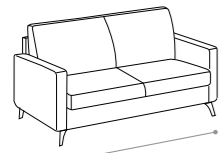

DEK

- Completamente sfoderabile.
- Fully removable covers.
- Struttura in legno stagionato, con tamponamenti in agglomerato di legno facilmente riciclabile e biodegradabile ecocompatibile
- Structure in seasoned wood with in filling in wood agglomerate: recyclable, biodegradable and eco-friendly
- Molleggio di seduta con nastro elastico da mm 80 teso meccanicamente.
- Seat spring system featuring 80 mm mechanically stretched elastic band.
- Cuscini di seduta in poliuretano espanso densità 28 kg/m³ elastica indeformabile e ovatta di poliestere.
- Seat cushions in elastic and non-deformable polyurethane foam with polyester padding, density 28kg/m³
- Cuscini schienali in poliuretano espanso indeformabile ovatta di poliestere.
- Back cushions in non-deformable polyurethane foam with polyester padding.
- Piedi metallo H 13 cm.
- Metal feet H 13 cm.

170
divano 2 posti
2 seat sofa

198
divano medio
medium sofa

218
divano 3 posti
3 seat sofa

233
divano maxi 2 sedute
maxi 2 seat sofa

233
divano maxi 3 sedute
maxi 3 seat sofa

165 233
divano maxi con pouf penisola reversibile
maxi 3 seat removable sofa with pouf chaise longue

152
divano 2 posti laterale dx-sx
right-left side 2 seat sofa

180
divano medio laterale dx-sx
right-left medium sofa

200
divano 3 posti laterale dx-sx
right-left side 3 seat sofa

135 135
angolo pouff
pouff corner

165 88
penisola piccola dx-sx
right-left chaise longue small

165 110
penisola grande dx-sx
right-left chaise longue large

101 233 105
terminale ad angolo dx-sx
right-left side terminal corner

75 85
panca
bench