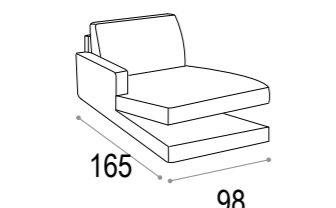

CLEO

- Completamente sfoderabile.
Fully removable covers.
- Struttura in legno stagionato, con tamponamenti in agglomerato di legno facilmente riciclabile e biodegradabile ecocompatibile.
Structure in seasoned wood with infilling in wood agglomerate: recyclable, biodegradable and eco-friendly.
- Molleggio di seduta con nastro elastico da mm 80 teso meccanicamente.
Seat spring system featuring 80 mm mechanically stretched elastic band.
- Cuscini di seduta in poliuretano espanso densità 28 kg/m³ elastica indeformabile e ovatta di poliestere.
Seat cushions in elastic and non-deformable polyurethane foam with polyester padding, density 28kg/m³
- Cuscini schienali in poliuretano espanso indeformabile ovatta di poliestere.
Back cushions in non-deformable polyurethane foam with polyester padding.