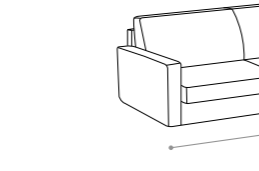

CLEO

- Completamente sfoderabile.
Fully removable covers.
- Struttura in legno stagionato, con tamponamenti in agglomerato di legno facilmente riciclabile e biodegradabile ecocompatibile.
Structure in seasoned wood with infilling in wood agglomerate: recyclable, biodegradable and eco-friendly.
- Molleggio di seduta con nastro elastico da mm 80 teso meccanicamente.
Seat spring system featuring 80 mm mechanically stretched elastic band.
- Cuscini di seduta in poliuretano espanso densità 28 kg/m³ elastica indeformabile e ovatta di poliestere.
Seat cushions in elastic and non-deformable polyurethane foam with polyester padding, density 28kg/m³
- Cuscini schienali in poliuretano espanso indeformabile ovatta di poliestere.
Back cushions in non-deformable polyurethane foam with polyester padding.