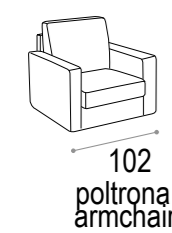

CLEO

- Completamente sfoderabile.
Fully removable covers.
- Struttura in legno stagionato, con tamponamenti in agglomerato di legno facilmente riciclabile e biodegradabile ecocompatibile.
Structure in seasoned wood with infilling in wood agglomerate: recyclable, biodegradable and eco-friendly.
- Molleggio di seduta con nastro elastico da mm 80 teso meccanicamente.
Seat spring system featuring 80 mm mechanically stretched elastic band.
- Cuscini di seduta in poliuretano espanso densità 28 kg/m³ elastica indeformabile e ovatta di poliestere.
Seat cushions in elastic and non-deformable polyurethane foam with polyester padding, density 28kg/m³
- Cuscini schienali in poliuretano espanso indeformabile ovatta di poliestere.
Back cushions in non-deformable polyurethane foam with polyester padding.