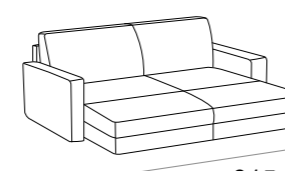

CLEO

- Completamente sfoderabile.
Fully removable covers.
- Struttura in legno stagionato, con tamponamenti in agglomerato di legno facilmente riciclabile e biodegradabile ecocompatibile.
Structure in seasoned wood with infilling in wood agglomerate: recyclable, biodegradable and eco-friendly.
- Molleggio di seduta con nastro elastico da mm 80 teso meccanicamente.
Seat spring system featuring 80 mm mechanically stretched elastic band.
- Cuscini di seduta in poliuretano espanso densità 28 kg/m³ elastica indeformabile e ovatta di poliestere.
Seat cushions in elastic and non-deformable polyurethane foam with polyester padding, density 28kg/m³
- Cuscini schienali in poliuretano espanso indeformabile ovatta di poliestere.
Back cushions in non-deformable polyurethane foam with polyester padding.

cuscini decor optional / optional decor cushions