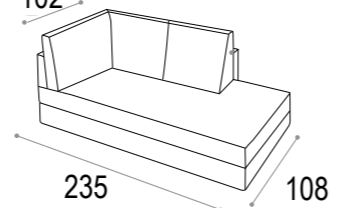

CLEO

- Completamente sfoderabile.
Fully removable covers.
- Struttura in legno stagionato, con tamponamenti in agglomerato di legno facilmente riciclabile e biodegradabile ecocompatibile.
Structure in seasoned wood with infilling in wood agglomerate: recyclable, biodegradable and eco-friendly.
- Molleggio di seduta con nastro elastico da mm 80 teso meccanicamente.
Seat spring system featuring 80 mm mechanically stretched elastic band.
- Cuscini di seduta in poliuretano espanso densità 28 kg/m³ elastica indeformabile e ovatta di poliestere.
Seat cushions in elastic and non-deformable polyurethane foam with polyester padding, density 28kg/m³
- Cuscini schienali in poliuretano espanso indeformabile ovatta di poliestere.
Back cushions in non-deformable polyurethane foam with polyester padding.