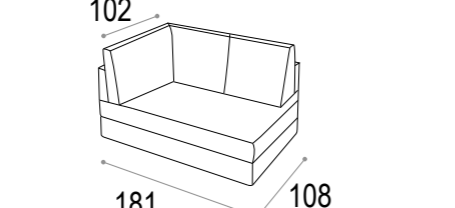

CLEO

- Completamente sfoderabile.
Fully removable covers.
- Struttura in legno stagionato, con tamponamenti in agglomerato di legno facilmente riciclabile e biodegradabile ecocompatibile.
Structure in seasoned wood with infilling in wood agglomerate: recyclable, biodegradable and eco-friendly.
- Molleggio di seduta con nastro elastico da mm 80 teso meccanicamente.
Seat spring system featuring 80 mm mechanically stretched elastic band.
- Cuscini di seduta in poliuretano espanso densità 28 kg/m³ elastica indeformabile e ovatta di poliestere.
Seat cushions in elastic and non-deformable polyurethane foam with polyester padding, density 28kg/m³
- Cuscini schienali in poliuretano espanso indeformabile ovatta di poliestere.
Back cushions in non-deformable polyurethane foam with polyester padding.