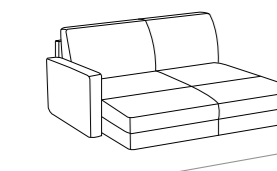

CLEO

- Completamente sfoderabile.
Fully removable covers.
- Struttura in legno stagionato, con tamponamenti in agglomerato di legno facilmente riciclabile e biodegradabile ecocompatibile.
Structure in seasoned wood with infilling in wood agglomerate: recyclable, biodegradable and eco-friendly.
- Molleggio di seduta con nastro elastico da mm 80 teso meccanicamente.
Seat spring system featuring 80 mm mechanically stretched elastic band.
- Cuscini di seduta in poliuretano espanso densità 28 kg/m³ elastica indeformabile e ovatta di poliestere.
Seat cushions in elastic and non-deformable polyurethane foam with polyester padding, density 28kg/m³
- Cuscini schienali in poliuretano espanso indeformabile ovatta di poliestere.
Back cushions in non-deformable polyurethane foam with polyester padding.