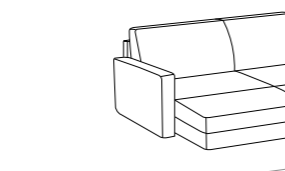

CLEO

- Completamente sfoderabile.
Fully removable covers.
- Struttura in legno stagionato, con tamponamenti in agglomerato di legno facilmente riciclabile e biodegradabile ecocompatibile.
Structure in seasoned wood with infilling in wood agglomerate: recyclable, biodegradable and eco-friendly.
- Molleggio di seduta con nastro elastico da mm 80 teso meccanicamente.
Seat spring system featuring 80 mm mechanically stretched elastic band.
- Cuscini di seduta in poliuretano espanso densità 28 kg/m³ elastica indeformabile e ovatta di poliestere.
Seat cushions in elastic and non-deformable polyurethane foam with polyester padding, density 28kg/m³
- Cuscini schienali in poliuretano espanso indeformabile ovatta di poliestere.
Back cushions in non-deformable polyurethane foam with polyester padding.