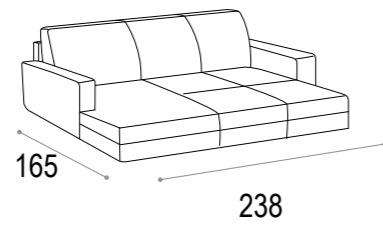

CLEO

- Completamente sfoderabile.
Fully removable covers.
- Struttura in legno stagionato, con tamponamenti in agglomerato di legno facilmente riciclabile e biodegradabile ecocompatibile.
Structure in seasoned wood with infilling in wood agglomerate: recyclable, biodegradable and eco-friendly.
- Molleggio di seduta con nastro elastico da mm 80 teso meccanicamente.
Seat spring system featuring 80 mm mechanically stretched elastic band.
- Cuscini di seduta in poliuretano espanso densità 28 kg/m³ elastica indeformabile e ovatta di poliestere.
Seat cushions in elastic and non-deformable polyurethane foam with polyester padding, density 28kg/m³
- Cuscini schienali in poliuretano espanso indeformabile ovatta di poliestere.
Back cushions in non-deformable polyurethane foam with polyester padding.