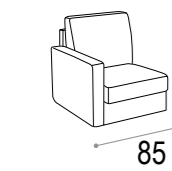

CLEO

- Completamente sfoderabile.
Fully removable covers.
- Struttura in legno stagionato, con tamponamenti in agglomerato di legno facilmente riciclabile e biodegradabile ecocompatibile.
Structure in seasoned wood with infilling in wood agglomerate: recyclable, biodegradable and eco-friendly.
- Molleggio di seduta con nastro elastico da mm 80 teso meccanicamente.
Seat spring system featuring 80 mm mechanically stretched elastic band.
- Cuscini di seduta in poliuretano espanso densità 28 kg/m³ elastica indeformabile e ovatta di poliestere.
Seat cushions in elastic and non-deformable polyurethane foam with polyester padding, density 28kg/m³
- Cuscini schienali in poliuretano espanso indeformabile ovatta di poliestere.
Back cushions in non-deformable polyurethane foam with polyester padding.