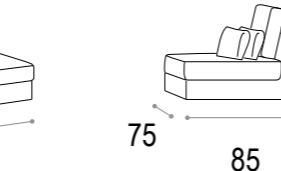

CLEO

- Completamente sfoderabile.
Fully removable covers.
- Struttura in legno stagionato, con tamponamenti in agglomerato di legno facilmente riciclabile e biodegradabile ecocompatibile.
Structure in seasoned wood with infilling in wood agglomerate: recyclable, biodegradable and eco-friendly.
- Molleggio di seduta con nastro elastico da mm 80 teso meccanicamente.
Seat spring system featuring 80 mm mechanically stretched elastic band.
- Cuscini di seduta in poliuretano espanso densità 28 kg/m³ elastica indeformabile e ovatta di poliestere.
Seat cushions in elastic and non-deformable polyurethane foam with polyester padding, density 28kg/m³
- Cuscini schienali in poliuretano espanso indeformabile ovatta di poliestere.
Back cushions in non-deformable polyurethane foam with polyester padding.