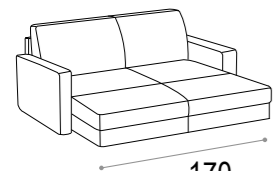

CLEO

- Completamente sfoderabile.
Fully removable covers.
- Struttura in legno stagionato, con tamponamenti in agglomerato di legno facilmente riciclabile e biodegradabile ecocompatibile.
Structure in seasoned wood with infilling in wood agglomerate: recyclable, biodegradable and eco-friendly.
- Molleggio di seduta con nastro elastico da mm 80 teso meccanicamente.
Seat spring system featuring 80 mm mechanically stretched elastic band.
- Cuscini di seduta in poliuretano espanso densità 28 kg/m³ elastica indeformabile e ovatta di poliestere.
Seat cushions in elastic and non-deformable polyurethane foam with polyester padding, density 28kg/m³
- Cuscini schienali in poliuretano espanso indeformabile ovatta di poliestere.
Back cushions in non-deformable polyurethane foam with polyester padding.