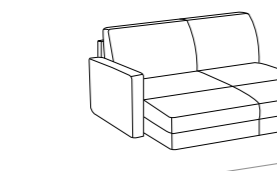

CLEO

- Completamente sfoderabile.
Fully removable covers.
- Struttura in legno stagionato, con tamponamenti in agglomerato di legno facilmente riciclabile e biodegradabile ecocompatibile.
Structure in seasoned wood with infilling in wood agglomerate: recyclable, biodegradable and eco-friendly.
- Molleggio di seduta con nastro elastico da mm 80 teso meccanicamente.
Seat spring system featuring 80 mm mechanically stretched elastic band.
- Cuscini di seduta in poliuretano espanso densità 28 kg/m³ elastica indeformabile e ovatta di poliestere.
Seat cushions in elastic and non-deformable polyurethane foam with polyester padding, density 28kg/m³
- Cuscini schienali in poliuretano espanso indeformabile ovatta di poliestere.
Back cushions in non-deformable polyurethane foam with polyester padding.