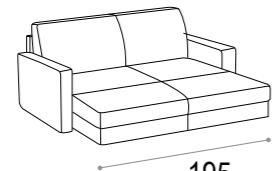

CLEO

- Completamente sfoderabile.
Fully removable covers.
- Struttura in legno stagionato, con tamponamenti in agglomerato di legno facilmente riciclabile e biodegradabile ecocompatibile.
Structure in seasoned wood with infilling in wood agglomerate: recyclable, biodegradable and eco-friendly.
- Molleggio di seduta con nastro elastico da mm 80 teso meccanicamente.
Seat spring system featuring 80 mm mechanically stretched elastic band.
- Cuscini di seduta in poliuretano espanso densità 28 kg/m³ elastica indeformabile e ovatta di poliestere.
Seat cushions in elastic and non-deformable polyurethane foam with polyester padding, density 28kg/m³
- Cuscini schienali in poliuretano espanso indeformabile ovatta di poliestere.
Back cushions in non-deformable polyurethane foam with polyester padding.