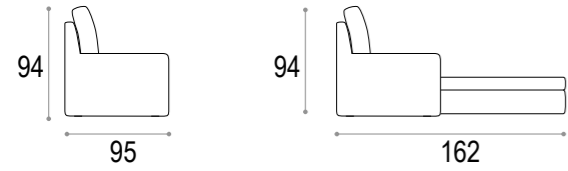

CLEO

- Completamente sfoderabile.
Fully removable covers.
- Struttura in legno stagionato, con tamponamenti in agglomerato di legno facilmente riciclabile e biodegradabile ecocompatibile.
Structure in seasoned wood with infilling in wood agglomerate: recyclable, biodegradable and eco-friendly.
- Molleggio di seduta con nastro elastico da mm 80 teso meccanicamente.
Seat spring system featuring 80 mm mechanically stretched elastic band.
- Cuscini di seduta in poliuretano espanso densità 28 kg/m³ elastica indeformabile e ovatta di poliestere.
Seat cushions in elastic and non-deformable polyurethane foam with polyester padding, density 28kg/m³
- Cuscini schienali in poliuretano espanso indeformabile ovatta di poliestere.
Back cushions in non-deformable polyurethane foam with polyester padding.