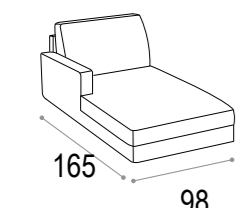

CLEO

- Completamente sfoderabile.
Fully removable covers.
- Struttura in legno stagionato, con tamponamenti in agglomerato di legno facilmente riciclabile e biodegradabile ecocompatibile.
Structure in seasoned wood with infilling in wood agglomerate: recyclable, biodegradable and eco-friendly.
- Molleggio di seduta con nastro elastico da mm 80 teso meccanicamente.
Seat spring system featuring 80 mm mechanically stretched elastic band.
- Cuscini di seduta in poliuretano espanso densità 28 kg/m³ elastica indeformabile e ovatta di poliestere.
Seat cushions in elastic and non-deformable polyurethane foam with polyester padding, density 28kg/m³
- Cuscini schienali in poliuretano espanso indeformabile ovatta di poliestere.
Back cushions in non-deformable polyurethane foam with polyester padding.