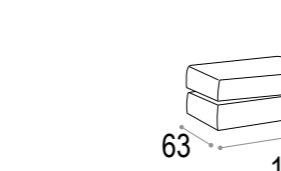

CLEO

- Completamente sfoderabile.
Fully removable covers.
- Struttura in legno stagionato, con tamponamenti in agglomerato di legno facilmente riciclabile e biodegradabile ecocompatibile.
Structure in seasoned wood with infilling in wood agglomerate: recyclable, biodegradable and eco-friendly.
- Molleggio di seduta con nastro elastico da mm 80 teso meccanicamente.
Seat spring system featuring 80 mm mechanically stretched elastic band.
- Cuscini di seduta in poliuretano espanso densità 28 kg/m³ elastica indeformabile e ovatta di poliestere.
Seat cushions in elastic and non-deformable polyurethane foam with polyester padding, density 28kg/m³
- Cuscini schienali in poliuretano espanso indeformabile ovatta di poliestere.
Back cushions in non-deformable polyurethane foam with polyester padding.