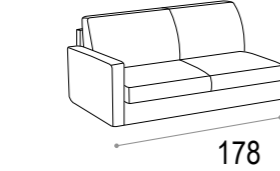

CLEO

- Completamente sfoderabile.
Fully removable covers.
- Struttura in legno stagionato, con tamponamenti in agglomerato di legno facilmente riciclabile e biodegradabile ecocompatibile.
Structure in seasoned wood with infilling in wood agglomerate: recyclable, biodegradable and eco-friendly.
- Molleggio di seduta con nastro elastico da mm 80 teso meccanicamente.
Seat spring system featuring 80 mm mechanically stretched elastic band.
- Cuscini di seduta in poliuretano espanso densità 28 kg/m³ elastica indeformabile e ovatta di poliestere.
Seat cushions in elastic and non-deformable polyurethane foam with polyester padding, density 28kg/m³
- Cuscini schienali in poliuretano espanso indeformabile ovatta di poliestere.
Back cushions in non-deformable polyurethane foam with polyester padding.