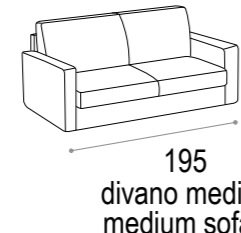

CLEO

- Completamente sfoderabile.
Fully removable covers.
- Struttura in legno stagionato, con tamponamenti in agglomerato di legno facilmente riciclabile e biodegradabile ecocompatibile.
Structure in seasoned wood with infilling in wood agglomerate: recyclable, biodegradable and eco-friendly.
- Molleggio di seduta con nastro elastico da mm 80 teso meccanicamente.
Seat spring system featuring 80 mm mechanically stretched elastic band.
- Cuscini di seduta in poliuretano espanso densità 28 kg/m³ elastica indeformabile e ovatta di poliestere.
Seat cushions in elastic and non-deformable polyurethane foam with polyester padding, density 28kg/m³
- Cuscini schienali in poliuretano espanso indeformabile ovatta di poliestere.
Back cushions in non-deformable polyurethane foam with polyester padding.