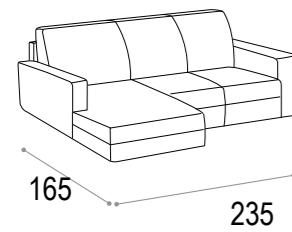

CLEO

- Completamente sfoderabile.
Fully removable covers.
- Struttura in legno stagionato, con tamponamenti in agglomerato di legno facilmente riciclabile e biodegradabile ecocompatibile.
Structure in seasoned wood with infilling in wood agglomerate: recyclable, biodegradable and eco-friendly.
- Molleggio di seduta con nastro elastico da mm 80 teso meccanicamente.
Seat spring system featuring 80 mm mechanically stretched elastic band.
- Cuscini di seduta in poliuretano espanso densità 28 kg/m³ elastica indeformabile e ovatta di poliestere.
Seat cushions in elastic and non-deformable polyurethane foam with polyester padding, density 28kg/m³
- Cuscini schienali in poliuretano espanso indeformabile ovatta di poliestere.
Back cushions in non-deformable polyurethane foam with polyester padding.