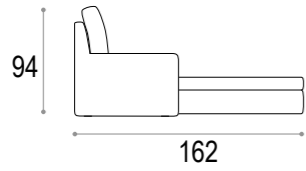

CLEO

- Completamente sfoderabile.
Fully removable covers.
- Struttura in legno stagionato, con tamponamenti in agglomerato di legno facilmente riciclabile e biodegradabile ecocompatibile.
Structure in seasoned wood with infilling in wood agglomerate: recyclable, biodegradable and eco-friendly.
- Molleggio di seduta con nastro elastico da mm 80 teso meccanicamente.
Seat spring system featuring 80 mm mechanically stretched elastic band.
- Cuscini di seduta in poliuretano espanso densità 28 kg/m³ elastica indeformabile e ovatta di poliestere.
Seat cushions in elastic and non-deformable polyurethane foam with polyester padding, density 28kg/m³
- Cuscini schienali in poliuretano espanso indeformabile ovatta di poliestere.
Back cushions in non-deformable polyurethane foam with polyester padding.