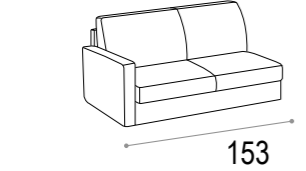

CLEO

- Completamente sfoderabile.
Fully removable covers.
- Struttura in legno stagionato, con tamponamenti in agglomerato di legno facilmente riciclabile e biodegradabile ecocompatibile.
Structure in seasoned wood with infilling in wood agglomerate: recyclable, biodegradable and eco-friendly.
- Molleggio di seduta con nastro elastico da mm 80 teso meccanicamente.
Seat spring system featuring 80 mm mechanically stretched elastic band.
- Cuscini di seduta in poliuretano espanso densità 28 kg/m³ elastica indeformabile e ovatta di poliestere.
Seat cushions in elastic and non-deformable polyurethane foam with polyester padding, density 28kg/m³
- Cuscini schienali in poliuretano espanso indeformabile ovatta di poliestere.
Back cushions in non-deformable polyurethane foam with polyester padding.