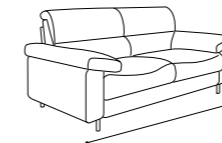

## Caratteristiche tecniche Claudia15

Rivestimento: completamente sfoderabile. Struttura: in legno stagionato e agglomerato. Rivestimento struttura: Vellutino accoppiato. Bracciali: in poliuretano espanso indeformabile D. 18kg/m<sup>3</sup> ricoperto di ovatta di poliestere. Cuscini seduta: In poliuretano espanso indeformabile D. 30kg/m<sup>3</sup> ricoperto di ovatta di poliestere. Cuscini schienali: In poliuretano espanso indeformabile D. 21kg/m<sup>3</sup> super soffice ricoperto di ovatta di poliestere. Piedi: cromati h.12

## Claudia15 technical details:

Cover: completely removable. Structure: in seasoned and agglomerated wood. Cover structure: Coupled velvet. Armrests: in non-deformable polyurethane foam D. 18kg/m<sup>3</sup> covered with polyester wadding. Seat cushions: In polyurethane foam non-deformable D. 30kg/m<sup>3</sup> covered with polyester padding. Back cushions: In non-deformable polyurethane foam D. 21kg/m<sup>3</sup> super soft covered with polyester wadding. Feet: chrome h.12

226  
DIVANO MAXI / MAXI SOFA

200  
MATERASSO / MATTRESS  
L. 160 P. 193 H. 15

202  
DIVANO MAXI LATERALE DX-SX  
RIGHT-LEFT SIDE MAXI SOFA

200  
MATERASSO / MATTRESS  
L. 160 P. 193 H. 15

206  
DIVANO 3 POSTI / 3 SEAT SOFA

200  
MATERASSO / MATTRESS  
L. 140 P. 193 H. 15

182  
DIVANO 3 POSTI LATERALE DX-SX  
RIGHT-LEFT SIDE 3 SEAT SOFA

200  
MATERASSO / MATTRESS  
L. 140 P. 193 H. 15

186  
DIVANO 2 POSTI / 2 SEAT SOFA

200  
MATERASSO / MATTRESS  
L. 120 P. 193 H. 15