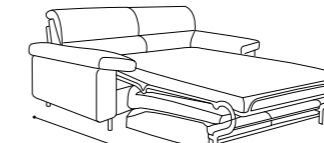

## Caratteristiche tecniche Claudia15

Rivestimento: completamente sfoderabile. Struttura: in legno stagionato e agglomerato. Rivestimento struttura: Vellutino accoppiato. Bracciali: in poliuretano espanso indeformabile D. 18kg/m<sup>3</sup> ricoperto di ovatta di poliestere. Cuscini seduta: In poliuretano espanso indeformabile D. 30kg/m<sup>3</sup> ricoperto di ovatta di poliestere. Cuscini schienali: In poliuretano espanso indeformabile D. 21kg/m<sup>3</sup> super soffice ricoperto di ovatta di poliestere. Piedi: cromati h.12

## Claudia15 technical details:

Cover: completely removable. Structure: in seasoned and agglomerated wood. Cover structure: Coupled velvet. Armrests: in non-deformable polyurethane foam D. 18kg/m<sup>3</sup> covered with polyester wadding. Seat cushions: In polyurethane foam non-deformable D. 30kg/m<sup>3</sup> covered with polyester padding. Back cushions: In non-deformable polyurethane foam D. 21kg/m<sup>3</sup> super soft covered with polyester wadding. Feet: chrome h.12

226  
DIVANO MAXI / MAXI SOFA

200  
MATERASSO / MATTRESS  
L. 160 P. 193 H. 15

202  
DIVANO MAXI LATERALE DX-SX  
RIGHT-LEFT SIDE MAXI SOFA

200  
MATERASSO / MATTRESS  
L. 160 P. 193 H. 15

206  
DIVANO 3 POSTI / 3 SEAT SOFA