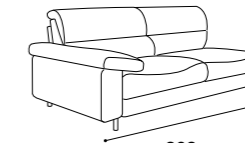

## Caratteristiche tecniche Claudia15

Rivestimento: completamente sfoderabile. Struttura: in legno stagionato e agglomerato. Rivestimento struttura: Vellutino accoppiato. Bracciali: in poliuretano espanso indeformabile D. 18kg/m<sup>3</sup> ricoperto di ovatta di poliestere. Cuscini seduta: In poliuretano espanso indeformabile D. 30kg/m<sup>3</sup> ricoperto di ovatta di poliestere. Cuscini schienali: In poliuretano espanso indeformabile D. 21kg/m<sup>3</sup> super soffice ricoperto di ovatta di poliestere. Piedi: cromati h.12

## Claudia15 technical details:

Cover: completely removable. Structure: in seasoned and agglomerated wood. Cover structure: Coupled velvet. Armrests: in non-deformable polyurethane foam D. 18kg/m<sup>3</sup> covered with polyester wadding. Seat cushions: In polyurethane foam non-deformable D. 30kg/m<sup>3</sup> covered with polyester padding. Back cushions: In non-deformable polyurethane foam D. 21kg/m<sup>3</sup> super soft covered with polyester wadding. Feet: chrome h.12

226  
DIVANO MAXI / MAXI SOFA

200  
MATERASSO / MATTRESS  
L. 160 P. 193 H. 15

202  
DIVANO MAXI LATERALE DX-SX  
RIGHT-LEFT SIDE MAXI SOFA

200  
MATERASSO / MATTRESS  
L. 160 P. 193 H. 15

206  
DIVANO 3 POSTI / 3 SEAT SOFA

200  
MATERASSO / MATTRESS  
L. 140 P. 193 H. 15

182  
DIVANO 3 POSTI LATERALE DX-SX  
RIGHT-LEFT SIDE 3 SEAT SOFA

200  
MATERASSO / MATTRESS  
L. 140 P. 193 H. 15

186  
DIVANO 2 POSTI / 2 SEAT SOFA

200  
MATERASSO / MATTRESS  
L. 120 P. 193 H. 15