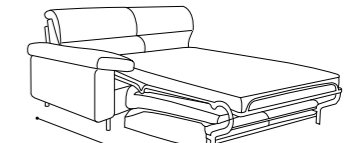

## Caratteristiche tecniche Claudia15

Rivestimento: completamente sfoderabile. Struttura: in legno stagionato e agglomerato. Rivestimento struttura: Vellutino accoppiato. Bracciali: in poliuretano espanso indeformabile D. 18kg/m<sup>3</sup> ricoperto di ovatta di poliestere. Cuscini seduta: In poliuretano espanso indeformabile D. 30kg/m<sup>3</sup> ricoperto di ovatta di poliestere. Cuscini schienali: In poliuretano espanso indeformabile D. 21kg/m<sup>3</sup> super soffice ricoperto di ovatta di poliestere. Piedi: cromati h.12

## Claudia15 technical details:

Cover: completely removable. Structure: in seasoned and agglomerated wood. Cover structure: Coupled velvet. Armrests: in non-deformable polyurethane foam D. 18kg/m<sup>3</sup> covered with polyester wadding. Seat cushions: In polyurethane foam non-deformable D. 30kg/m<sup>3</sup> covered with polyester padding. Back cushions: In non-deformable polyurethane foam D. 21kg/m<sup>3</sup> super soft covered with polyester wadding. Feet: chrome h.12

226  
DIVANO MAXI / MAXI SOFA

200  
MATERASSO / MATTRESS  
L. 160 P. 193 H. 15

202  
DIVANO MAXI LATERALE DX-SX  
RIGHT-LEFT SIDE MAXI SOFA

200  
MATERASSO / MATTRESS  
L. 160 P. 193 H. 15

206  
DIVANO 3 POSTI / 3 SEAT SOFA