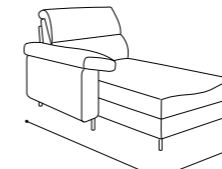

## Caratteristiche tecniche Claudia15

Rivestimento: completamente sfoderabile. Struttura: in legno stagionato e agglomerato. Rivestimento struttura: Vellutino accoppiato. Bracciali: in poliuretano espanso indeformabile D. 18kg/m<sup>3</sup> ricoperto di ovatta di poliestere. Cuscini seduta: In poliuretano espanso indeformabile D. 30kg/m<sup>3</sup> ricoperto di ovatta di poliestere. Cuscini schienali: In poliuretano espanso indeformabile D. 21kg/m<sup>3</sup> super soffice ricoperto di ovatta di poliestere. Piedi: cromati h.12

226  
DIVANO MAXI / MAXI SOFA

200  
MATERASSO / MATTRESS  
L. 160 P. 193 H. 15

202  
DIVANO MAXI LATERALE DX-SX  
RIGHT-LEFT SIDE MAXI SOFA

200  
MATERASSO / MATTRESS  
L. 160 P. 193 H. 15

206  
DIVANO 3 POSTI / 3 SEAT SOFA

200  
MATERASSO / MATTRESS  
L. 140 P. 193 H. 15

182  
DIVANO 3 POSTI LATERALE DX-SX  
RIGHT-LEFT SIDE 3 SEAT SOFA

200  
MATERASSO / MATTRESS  
L. 140 P. 193 H. 15

186  
DIVANO 2 POSTI / 2 SEAT SOFA

200  
MATERASSO / MATTRESS  
L. 120 P. 193 H. 15

162  
DIVANO 2 POSTI LATERALE DX-SX  
RIGHT-LEFT SIDE 2 SEAT SOFA

200  
MATERASSO / MATTRESS  
L. 120 P. 193 H. 15

165 101  
PENISOLA DX-SX / RIGHT-LEFT CHAISE LONGUE

165 101  
PENISOLA CONTENITORE DX-SX  
RIGHT-LEFT CONTAINER CHAISE LONGUE