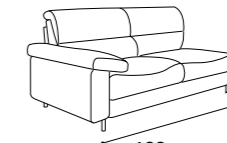

## Caratteristiche tecniche Claudia15

Rivestimento: completamente sfoderabile. Struttura: in legno stagionato e agglomerato. Rivestimento struttura: Vellutino accoppiato. Bracciali: in poliuretano espanso indeformabile D. 18kg/m<sup>3</sup> ricoperto di ovatta di poliestere. Cuscini seduta: In poliuretano espanso indeformabile D. 30kg/m<sup>3</sup> ricoperto di ovatta di poliestere. Cuscini schienali: In poliuretano espanso indeformabile D. 21kg/m<sup>3</sup> super soffice ricoperto di ovatta di poliestere. Piedi: cromati h.12

## Claudia15 technical details:

Cover: completely removable. Structure: in seasoned and agglomerated wood. Cover structure: Coupled velvet. Armrests: in non-deformable polyurethane foam D. 18kg/m<sup>3</sup> covered with polyester wadding. Seat cushions: In polyurethane foam non-deformable D. 30kg/m<sup>3</sup> covered with polyester padding. Back cushions: In non-deformable polyurethane foam D. 21kg/m<sup>3</sup> super soft covered with polyester wadding. Feet: chrome h.12

226  
DIVANO MAXI / MAXI SOFA

200  
MATERASSO / MATTRESS  
L. 160 P. 193 H. 15

202  
DIVANO MAXI LATERALE DX-SX  
RIGHT-LEFT SIDE MAXI SOFA

200  
MATERASSO / MATTRESS  
L. 160 P. 193 H. 15

206  
DIVANO 3 POSTI / 3 SEAT SOFA

200  
MATERASSO / MATTRESS  
L. 140 P. 193 H. 15

182  
DIVANO 3 POSTI LATERALE DX-SX  
RIGHT-LEFT SIDE 3 SEAT SOFA

200  
MATERASSO / MATTRESS  
L. 140 P. 193 H. 15

186  
DIVANO 2 POSTI / 2 SEAT SOFA

200  
MATERASSO / MATTRESS  
L. 120 P. 193 H. 15