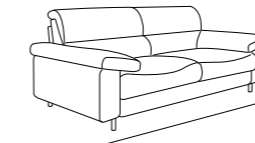

# Claudia 15

CON PORTAGUANCIALE

RETE ELETTROSALDATA, TUBO MOBILIO. VENICIATURA A POLVERE EPOSSIDICA, SEDUTA CON CINGHIE ELASTICHE.  
ELECTROWELDED BEDSPRING, HIGH RESISTANCE COLD ROLLED STEEL TUBE SEAS WITH ELASTIC STRAPS.

DI SERIE: MATERASSO IN MEMORY, IMBOTTITURA ANALLERGICA IN TESSUTO CARBON STRETCH TRAPUNTATO ANTISTATICO CON FASCE IN 3D BRASPIRANTE.  
STANDARD MATTRESS IN MEMORY HYPOALLERGENIC UPHOLSTERY FABRIC CARBON STRETCH QUILTED ANTISTATIC WITH BREATHABLE 3D BANDS.  
P.193 H.15

## Caratteristiche tecniche Claudia15

Rivestimento: completamente sfoderabile. Struttura: in legno stagionato e agglomerato. Rivestimento struttura: Vellutino accoppiato. Bracciali: in poliuretano espanso indeformabile D. 18kg/m<sup>3</sup> ricoperto di ovatta di poliestere. Cuscini seduta: In poliuretano espanso indeformabile D. 30kg/m<sup>3</sup> ricoperto di ovatta di poliestere. Cuscini schienali: In poliuretano espanso indeformabile D. 21kg/m<sup>3</sup> super soffice ricoperto di ovatta di poliestere. Piedi: cromati h.12

## Claudia15 technical details:

Cover: completely removable. Structure: in seasoned and agglomerated wood. Cover structure: Coupled velvet. Armrests: in non-deformable polyurethane foam D. 18kg/m<sup>3</sup> covered with polyester wadding. Seat cushions: In polyurethane foam non-deformable D. 30kg/m<sup>3</sup> covered with polyester padding. Back cushions: In non-deformable polyurethane foam D. 21kg/m<sup>3</sup> super soft covered with polyester wadding. Feet: chrome h.12