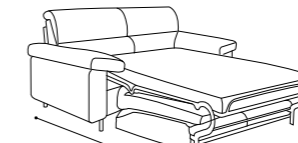

## Caratteristiche tecniche Claudia15

Rivestimento: completamente sfoderabile. Struttura: in legno stagionato e agglomerato. Rivestimento struttura: Vellutino accoppiato. Bracciali: in poliuretano espanso indeformabile D. 18kg/m<sup>3</sup> ricoperto di ovatta di poliestere. Cuscini seduta: In poliuretano espanso indeformabile D. 30kg/m<sup>3</sup> ricoperto di ovatta di poliestere. Cuscini schienali: In poliuretano espanso indeformabile D. 21kg/m<sup>3</sup> super soffice ricoperto di ovatta di poliestere. Piedi: cromati h.12

## Claudia15 technical details:

Cover: completely removable. Structure: in seasoned and agglomerated wood. Cover structure: Coupled velvet. Armrests: in non-deformable polyurethane foam D. 18kg/m<sup>3</sup> covered with polyester wadding. Seat cushions: In polyurethane foam non-deformable D. 30kg/m<sup>3</sup> covered with polyester padding. Back cushions: In non-deformable polyurethane foam D. 21kg/m<sup>3</sup> super soft covered with polyester wadding. Feet: chrome h.12

226  
DIVANO MAXI / MAXI SOFA

200  
MATERASSO / MATTRESS  
L. 160 P. 193 H. 15

202  
DIVANO MAXI LATERALE DX-SX  
RIGHT-LEFT SIDE MAXI SOFA

200  
MATERASSO / MATTRESS  
L. 160 P. 193 H. 15

206  
DIVANO 3 POSTI / 3 SEAT SOFA

200  
MATERASSO / MATTRESS  
L. 140 P. 193 H. 15

182  
DIVANO 3 POSTI LATERALE DX-SX  
RIGHT-LEFT SIDE 3 SEAT SOFA

200  
MATERASSO / MATTRESS  
L. 140 P. 193 H. 15

186  
DIVANO 2 POSTI / 2 SEAT SOFA

200  
MATERASSO / MATTRESS  
L. 120 P. 193 H. 15