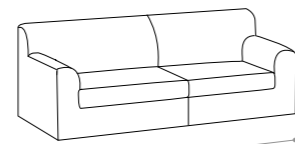

# BLUES

- \_ Completamente sfoderabile.  
\_ Fully removable covers.
- \_ Struttura in legno stagionato, con tamponamenti in agglomerato di legno facilmente riciclabile e biodegradabile ecocompatibile.  
\_ Structure in seasoned wood with infilling in wood agglomerate: recyclable, biodegradable and eco-friendly.
- \_ Molleggio di seduta con nastro elastico da mm 80 teso meccanicamente.  
\_ Seat spring system featuring 80 mm mechanically stretched elastic band.
- \_ Cuscini di seduta in poliuretano espanso densità 28 kg/m<sup>3</sup> elastica indeformabile e ovatta di poliestere. 3  
\_ Seat cushions in elastic and non-deformable polyurethane foam with polyester padding, density 28kg/m<sup>3</sup>
- \_ Piedini in legno finitura wengè.  
\_ Feet in wood with wenge finishes.

156  
divano 2 posti  
2 seat sofa

178  
divano medio  
medium sofa

198  
divano 3 posti  
3 seat sofa