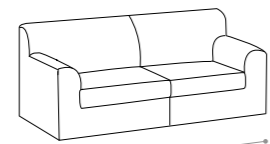

# BLUES

- \_ Completamente sfoderabile.  
\_ Fully removable covers.
- \_ Struttura in legno stagionato, con tamponamenti in agglomerato di legno facilmente riciclabile e biodegradabile ecocompatibile.  
\_ Structure in seasoned wood with infilling in wood agglomerate: recyclable, biodegradable and eco-friendly.
- \_ Molleggio di seduta con nastro elastico da mm 80 teso meccanicamente.  
\_ Seat spring system featuring 80 mm mechanically stretched elastic band.
- \_ Cuscini di seduta in poliuretano espanso densità 28 kg/m<sup>3</sup> elastica indeformabile e ovatta di poliestere. 3  
\_ Seat cushions in elastic and non-deformable polyurethane foam with polyester padding, density 28kg/m<sup>3</sup>
- \_ Piedini in legno finitura wengè.  
\_ Feet in wood with wenge finishes.

156  
divano 2 posti  
2 seat sofa

178  
divano medio  
medium sofa

198  
divano 3 posti  
3 seat sofa