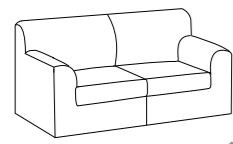

# BLUES

- \_ Completamente sfoderabile.  
\_ Fully removable covers.
- \_ Struttura in legno stagionato, con tamponamenti in agglomerato di legno facilmente riciclabile e biodegradabile ecocompatibile.  
\_ Structure in seasoned wood with infilling in wood agglomerate: recyclable, biodegradable and eco-friendly.
- \_ Molleggio di seduta con nastro elastico da mm 80 teso meccanicamente.  
\_ Seat spring system featuring 80 mm mechanically stretched elastic band.
- \_ Cuscini di seduta in poliuretano espanso densità 28 kg/m<sup>3</sup> elastica indeformabile e ovatta di poliestere. 3  
\_ Seat cushions in elastic and non-deformable polyurethane foam with polyester padding, density 28kg/m<sup>3</sup>
- \_ Piedini in legno finitura wengè.  
\_ Feet in wood with wenge finishes.

156  
divano 2 posti  
2 seat sofa

178  
divano medio  
medium sofa

198  
divano 3 posti  
3 seat sofa