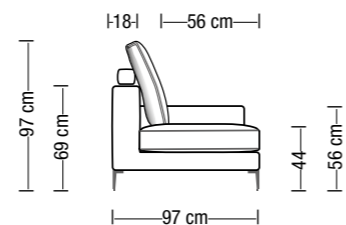

Sfoderabilità: rivestimento sfoderabile nella versione in tessuto, fisso nella versione in pelle. Cuscini seduta e schienale sempre sfoderabili.

Basamenti: piedi a disegno speciale in metallo pressofuso, disponibile nelle versioni: cromo, satinato o Peltro.

Poggiatesta: supporto in poliuretano espanso ad alta densità rivestito con fibra di poliestere termolegata di forte spessore, accoppiata con vellutino.

Structure: in solid wood and plywood, with high natural rubber content elastic strap webbing.

Preparation of the seat: in high resilience variable-density polyurethane foam. Outer covering with heat-bonded polyester fiber laminated to technical fiber.

Seat Cushions: in high resilience special polyurethane foam "Polilatex" covered with a high depth polyester silicon fiber heat-bonded to white cotton canvas.

Backrest cushion: channeled goose down, certified "Assopiuma", gold label, complete with a lumbar support polyester fiber insert. Ornamental cushion channeled goose down, certified "Assopiuma"

Covers: completely removable in fabric version and fixed in leather version. Seat cushion and backrest cushion covers are completely removable.

Base: special design die-cast metal feet chrome, satin, painted Pewter.

Headrest: support in high density polyurethane, covered with heat-bonded polyester fiber laminated to technical fiber.

WILL