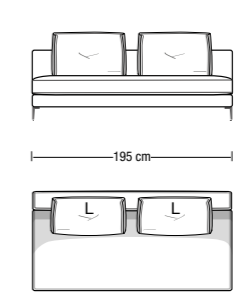

Elemento centrale da 195 cm
Central element 195 cm