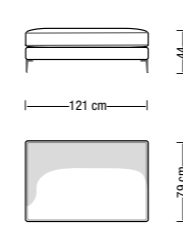

Pouff da 121x79 cm
Ottoman 121x79 cm