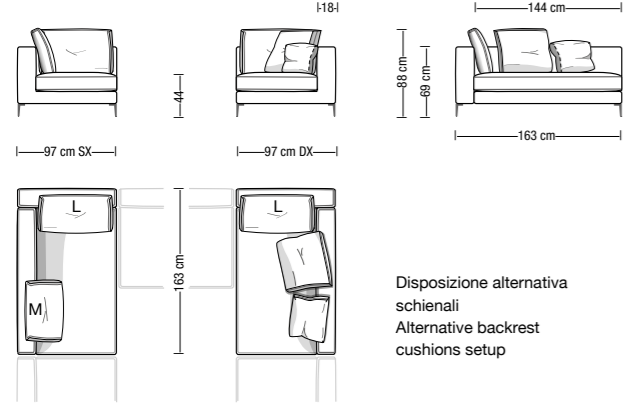

Terminale con penisola da 200x97 cm
Open-end terminal element 200x97 cm

Terminale con penisola da 234x97 cm
Open-end terminal element 234x97 cm

Terminale con penisola da 200x107 cm
Open-end terminal element 200x107 cm

Disposizione alternativa
schienali
Alternative backrest
cushions setup

Terminale con penisola da 234x107 cm
Open-end terminal element 234x107 cm

Angolare/Chaise longue da 163 cm
Corner element/Chaise longue 163 cm