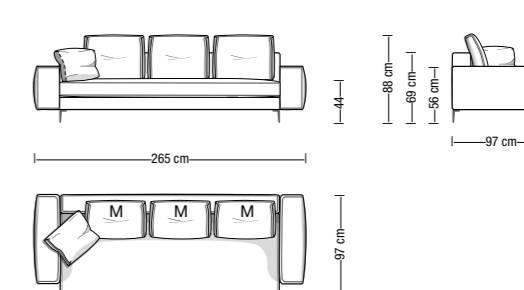

Base: special design die-cast metal feet chrome, satin, painted Pewter.

Headrest: support in high density polyurethane, covered with heat-bonded polyester fiber laminated to technical fiber.

WILL

Divano da 195 cm
Sofa 195 cm

Divano da 220 cm
Sofa 220 cm

Divano da 245 cm
Sofa 245 cm

Divano da 265 cm
Sofa 265 cm

Disposizione alternativa schienali
Alternative backrest cushions setup

Divano da 290 cm
Sofa 290 cm

Disposizione alternativa schienali
Alternative backrest cushions setup

Disposizione alternativa schienali
Alternative backrest cushions setup

Divano a 1 bracciolo da 220 cm
Element with 1 armrest 220 cm

Elemento centrale da 170 cm
Central element 170 cm

Elemento centrale da 215 cm
Central element 215 cm

Terminale con penisola da 200x97 cm
Open-end terminal element 200x97 cm

Terminale con penisola da 234x97 cm
Open-end terminal element 234x97 cm

Terminale con penisola da 200x107 cm
Open-end terminal element 200x107 cm