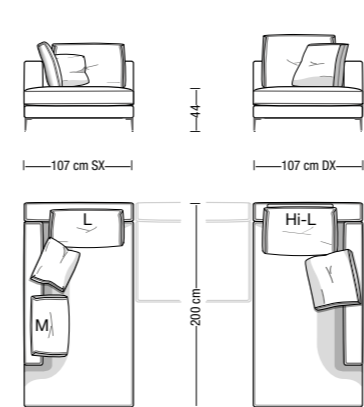

Disposizione alternativa schienali
Alternative backrest cushions setup

Divano a 1 bracciolo da 220 cm
Element with 1 armrest 220 cm

Elemento centrale da 170 cm
Central element 170 cm

Elemento centrale da 215 cm
Central element 215 cm

Elemento centrale da 195 cm
Central element 195 cm

Elemento centrale da 240 cm
Central element 240 cm

Gli elemento centrali possono essere utilizzati anche come divani senza braccioli
The central elements are also usable as sofas without armrests

Terminale con penisola da 200x97 cm
Open-end terminal element 200x97 cm

Terminale con penisola da 234x97 cm
Open-end terminal element 234x97 cm

Terminale con penisola da 200x107 cm
Open-end terminal element 200x107 cm

Disposizione alternativa
schienali
Alternative backrest
cushions setup

Terminale con penisola da 234x107 cm
Open-end terminal element 234x107 cm

Angolare/Chaise longue da 163 cm
Corner element/Chaise longue 163 cm