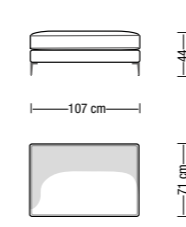

Terminale con penisola da 200x97 cm
Open-end terminal element 200x97 cm

Terminale con penisola da 234x97 cm
Open-end terminal element 234x97 cm

Terminale con penisola da 200x107 cm
Open-end terminal element 200x107 cm

Terminale/Angolare da 233 cm
Terminal/Corner element 233 cm

Disposizione alternativa
 schienali
 Alternative backrest
 cushions setup

Terminale/Angolare da 258 cm
Terminal/Corner element 258 cm

Pouff da 79x79 cm
Ottoman 79x79 cm

Pouff da 145x89 cm
Ottoman 145x89 cm

Pouff da 121x79 cm
Ottoman 121x79 cm

Pouff da 97x71 cm
Ottoman 97x71 cm

Pouff da 145x79 cm
Ottoman 145x79 cm

Pouff da 107x71 cm
Ottoman 107x71 cm

Schienale M
Backrest M

Cuscino 45x45
Cushion 45x45

Schienale L
Backrest L

Cuscino 60x60
Back cushion 60x60

Schienale L Alto
con rullo indipendente
Backrest L
with independent headrest roll

Poggiareni
Lumbar rest