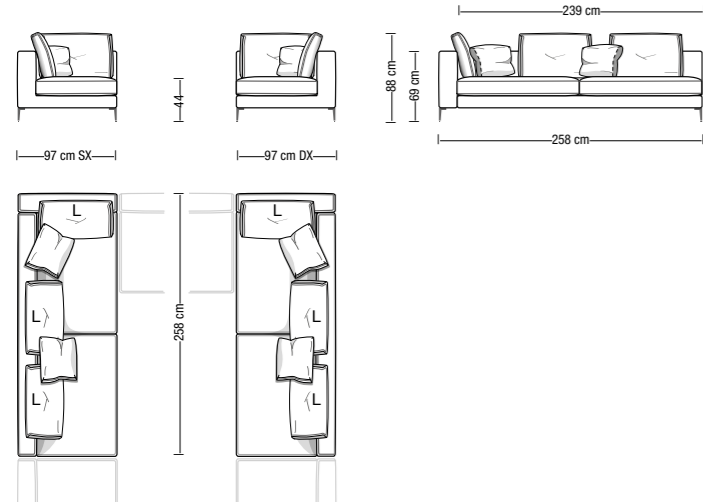

Terminale con penisola da 200x97 cm
Open-end terminal element 200x97 cm

Terminale con penisola da 234x97 cm
Open-end terminal element 234x97 cm

Terminale con penisola da 200x107 cm
Open-end terminal element 200x107 cm

Disposizione alternativa
schienali
Alternative backrest
cushions setup

Terminale con penisola da 234x107 cm
Open-end terminal element 234x107 cm

Angolare/Chaise longue da 163 cm
Corner element/Chaise longue 163 cm

Disposizione alternativa
 schienali
 Alternative backrest
 cushions setup

Terminale/Angolare da 213 cm
Terminal/Corner element 213 cm

Angolare/Chaise longue da 188 cm
Corner element/Chaise longue 188 cm

Terminale/Angolare da 233 cm
Terminal/Corner element 233 cm

Disposizione alternativa
 schienali
 Alternative backrest
 cushions setup

Terminale/Angolare da 258 cm
Terminal/Corner element 258 cm

Pouff da 79x79 cm
Ottoman 79x79 cm