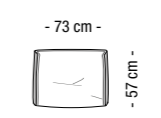

Terminale con penisola da 200x97 cm
Open-end terminal element 200x97 cm

Terminale con penisola da 234x97 cm
Open-end terminal element 234x97 cm

Terminale con penisola da 200x107 cm
Open-end terminal element 200x107 cm

Terminale/Angolare da 233 cm
Terminal/Corner element 233 cm

Disposizione alternativa
 schienali
 Alternative backrest
 cushions setup

Terminale/Angolare da 258 cm
Terminal/Corner element 258 cm

Pouff da 79x79 cm
Ottoman 79x79 cm

Pouff da 145x89 cm
Ottoman 145x89 cm

Pouff da 121x79 cm
Ottoman 121x79 cm

Pouff da 97x71 cm
Ottoman 97x71 cm

Pouff da 145x79 cm
Ottoman 145x79 cm

Pouff da 107x71 cm
Ottoman 107x71 cm

Schienale M
Backrest M

Cuscino 45x45
Cushion 45x45

Schienale L
Backrest L

Cuscino 60x60
Back cushion 60x60

Schienale L Alto
con rullo indipendente
Backrest L
with independent headrest roll

Poggiareni
Lumbar rest