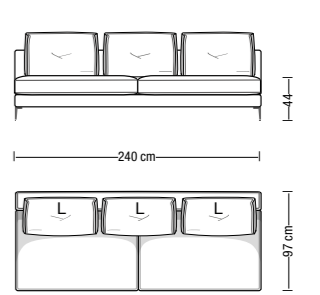

Elemento centrale da 240 cm
Central element 240 cm