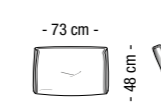

Terminale con penisola da 200x97 cm
Open-end terminal element 200x97 cm

Terminale con penisola da 234x97 cm
Open-end terminal element 234x97 cm

Terminale con penisola da 200x107 cm
Open-end terminal element 200x107 cm

Terminale/Angolare da 233 cm
Terminal/Corner element 233 cm

Disposizione alternativa
 schienali
 Alternative backrest
 cushions setup

Terminale/Angolare da 258 cm
Terminal/Corner element 258 cm

Pouff da 79x79 cm
Ottoman 79x79 cm

Pouff da 145x89 cm
Ottoman 145x89 cm

Pouff da 121x79 cm
Ottoman 121x79 cm

Pouff da 97x71 cm
Ottoman 97x71 cm

Pouff da 145x79 cm
Ottoman 145x79 cm

Pouff da 107x71 cm
Ottoman 107x71 cm

Schienale M
Backrest M

Cuscino 45x45
Cushion 45x45

Schienale L
Backrest L

Cuscino 60x60
Back cushion 60x60

Schienale L Alto
con rullo indipendente
Backrest L
with independent headrest roll

Poggiareni
Lumbar rest