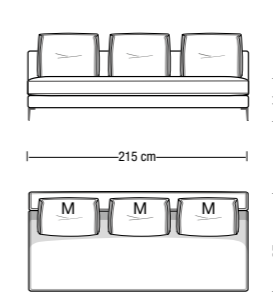

Divano a 1 bracciolo da 240 cm
Element with 1 armrest 240 cm

Disposizione alternativa schienali
Alternative backrest cushions setup

Divano a 1 bracciolo da 195 cm
Element with 1 armrest 195 cm

Divano a 1 bracciolo da 265 cm
Element with 1 armrest 265 cm

Disposizione alternativa schienali
Alternative backrest cushions setup

Divano a 1 bracciolo da 220 cm
Element with 1 armrest 220 cm

Elemento centrale da 170 cm
Central element 170 cm

Elemento centrale da 215 cm
Central element 215 cm

Terminale con penisola da 200x97 cm
Open-end terminal element 200x97 cm

Terminale con penisola da 234x97 cm
Open-end terminal element 234x97 cm

Terminale con penisola da 200x107 cm
Open-end terminal element 200x107 cm