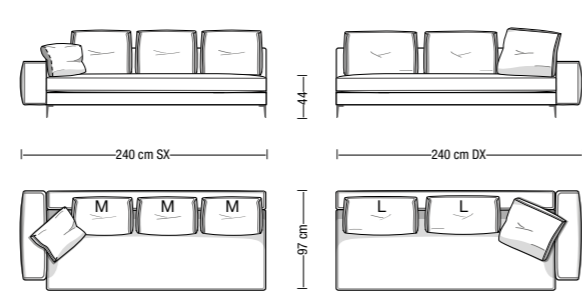

Divano da 220 cm
Sofa 220 cm

Divano da 245 cm
Sofa 245 cm

Divano da 265 cm
Sofa 265 cm

Disposizione alternativa schienali
Alternative backrest cushions setup

Divano da 290 cm
Sofa 290 cm

Disposizione alternativa schienali
Alternative backrest cushions setup

Custom-made elements are available on request.
Drawings are configuration suggestions:
backrests and cushions are freely combinable elements.

Divano a 1 bracciolo da 170 cm
Element with 1 armrest 170 cm

Divano a 1 bracciolo da 240 cm
Element with 1 armrest 240 cm

Disposizione alternativa schienali
Alternative backrest cushions setup

Divano a 1 bracciolo da 195 cm
Element with 1 armrest 195 cm

Divano a 1 bracciolo da 265 cm
Element with 1 armrest 265 cm