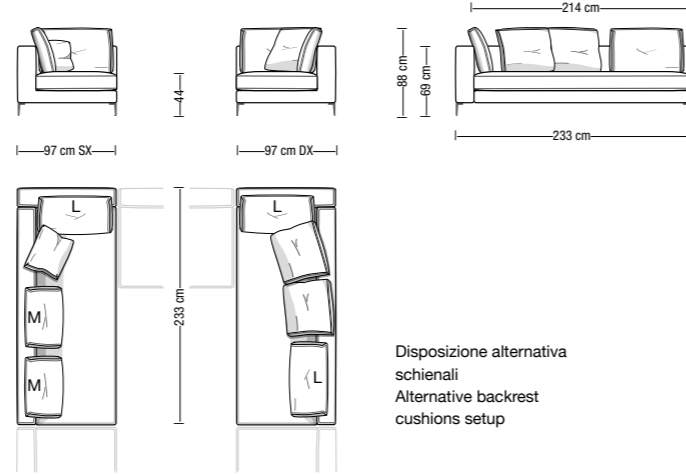

Terminale con penisola da 200x97 cm
Open-end terminal element 200x97 cm

Terminale con penisola da 234x97 cm
Open-end terminal element 234x97 cm

Terminale con penisola da 200x107 cm
Open-end terminal element 200x107 cm

Disposizione alternativa
schienali
Alternative backrest
cushions setup

Terminale con penisola da 234x107 cm
Open-end terminal element 234x107 cm

Angolare/Chaise longue da 163 cm
Corner element/Chaise longue 163 cm

Disposizione alternativa
 schienali
 Alternative backrest
 cushions setup

Terminale/Angolare da 213 cm
Terminal/Corner element 213 cm

Angolare/Chaise longue da 188 cm
Corner element/Chaise longue 188 cm

Terminale/Angolare da 233 cm
Terminal/Corner element 233 cm

Disposizione alternativa
 schienali
 Alternative backrest
 cushions setup

Terminale/Angolare da 258 cm
Terminal/Corner element 258 cm

Pouff da 79x79 cm
Ottoman 79x79 cm