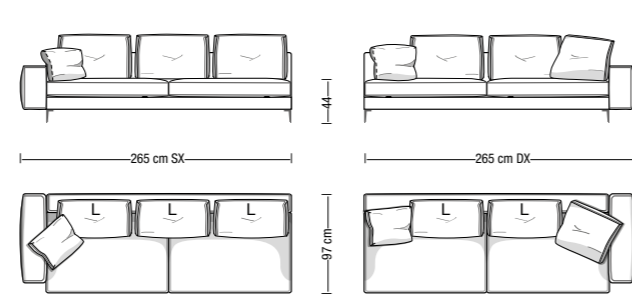

Divano da 220 cm
Sofa 220 cm

Divano da 245 cm
Sofa 245 cm

Divano da 265 cm
Sofa 265 cm

Disposizione alternativa schienali
Alternative backrest cushions setup

Divano da 290 cm
Sofa 290 cm

Disposizione alternativa schienali
Alternative backrest cushions setup

Custom-made elements are available on request.
Drawings are configuration suggestions:
backrests and cushions are freely combinable elements.

Divano a 1 bracciolo da 170 cm
Element with 1 armrest 170 cm

Divano a 1 bracciolo da 240 cm
Element with 1 armrest 240 cm

Disposizione alternativa schienali
Alternative backrest cushions setup

Divano a 1 bracciolo da 195 cm
Element with 1 armrest 195 cm

Divano a 1 bracciolo da 265 cm
Element with 1 armrest 265 cm

Disposizione alternativa schienali
Alternative backrest cushions setup

Divano a 1 bracciolo da 220 cm
Element with 1 armrest 220 cm

Elemento centrale da 170 cm
Central element 170 cm

Elemento centrale da 215 cm
Central element 215 cm