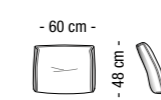

Terminale con penisola da 200x97 cm
Open-end terminal element 200x97 cm

Terminale con penisola da 234x97 cm
Open-end terminal element 234x97 cm

Terminale con penisola da 200x107 cm
Open-end terminal element 200x107 cm

Terminale/Angolare da 233 cm
Terminal/Corner element 233 cm

Disposizione alternativa
 schienali
 Alternative backrest
 cushions setup

Terminale/Angolare da 258 cm
Terminal/Corner element 258 cm

Pouff da 79x79 cm
Ottoman 79x79 cm

Pouff da 145x89 cm
Ottoman 145x89 cm

Pouff da 121x79 cm
Ottoman 121x79 cm

Pouff da 97x71 cm
Ottoman 97x71 cm

Pouff da 145x79 cm
Ottoman 145x79 cm

Pouff da 107x71 cm
Ottoman 107x71 cm

Schienale M
Backrest M

Cuscino 45x45
Cushion 45x45

Schienale L
Backrest L

Cuscino 60x60
Back cushion 60x60

Schienale L Alto
con rullo indipendente
Backrest L
with independent headrest roll

Poggiareni
Lumbar rest