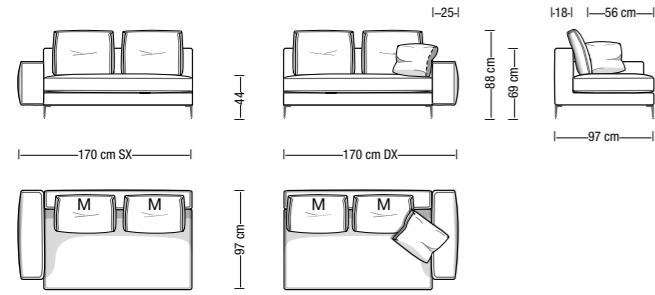

Divano da 220 cm
Sofa 220 cm

Divano da 245 cm
Sofa 245 cm

Divano da 265 cm
Sofa 265 cm

Disposizione alternativa schienali
Alternative backrest cushions setup

Divano da 290 cm
Sofa 290 cm

Disposizione alternativa schienali
Alternative backrest cushions setup

Custom-made elements are available on request.
Drawings are configuration suggestions:
backrests and cushions are freely combinable elements.

Divano a 1 bracciolo da 170 cm
Element with 1 armrest 170 cm

Divano a 1 bracciolo da 240 cm
Element with 1 armrest 240 cm

Disposizione alternativa schienali
Alternative backrest cushions setup

Divano a 1 bracciolo da 195 cm
Element with 1 armrest 195 cm

Divano a 1 bracciolo da 265 cm
Element with 1 armrest 265 cm

Disposizione alternativa schienali
Alternative backrest cushions setup

Divano a 1 bracciolo da 220 cm
Element with 1 armrest 220 cm

Elemento centrale da 170 cm
Central element 170 cm

Elemento centrale da 215 cm
Central element 215 cm