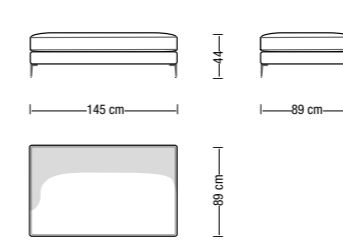

Terminale con penisola da 200x97 cm
Open-end terminal element 200x97 cm

Terminale con penisola da 234x97 cm
Open-end terminal element 234x97 cm

Terminale con penisola da 200x107 cm
Open-end terminal element 200x107 cm

Disposizione alternativa
 schienali
 Alternative backrest
 cushions setup

Terminale/Angolare da 213 cm
Terminal/Corner element 213 cm

Angolare/Chaise longue da 188 cm
Corner element/Chaise longue 188 cm

Terminale/Angolare da 233 cm
Terminal/Corner element 233 cm

Disposizione alternativa
 schienali
 Alternative backrest
 cushions setup

Terminale/Angolare da 258 cm
Terminal/Corner element 258 cm

Pouff da 79x79 cm
Ottoman 79x79 cm

Pouff da 145x89 cm
Ottoman 145x89 cm

Pouff da 121x79 cm
Ottoman 121x79 cm

Pouff da 97x71 cm
Ottoman 97x71 cm

Pouff da 145x79 cm
Ottoman 145x79 cm

Pouff da 107x71 cm
Ottoman 107x71 cm

Schienale M
Backrest M