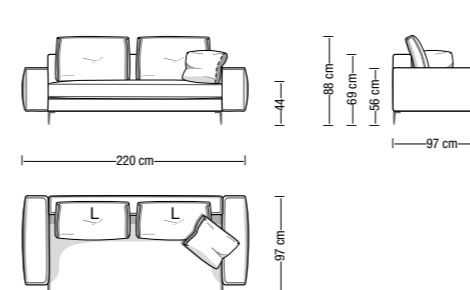

Base: special design die-cast metal feet chrome, satin, painted Pewter.

Headrest: support in high density polyurethane, covered with heat-bonded polyester fiber laminated to technical fiber.

WILL

Divano da 195 cm
Sofa 195 cm

Divano da 220 cm
Sofa 220 cm

Divano da 245 cm
Sofa 245 cm

Divano da 265 cm
Sofa 265 cm

Disposizione alternativa schienali
Alternative backrest cushions setup

Divano da 290 cm
Sofa 290 cm

Disposizione alternativa schienali
Alternative backrest cushions setup

Disposizione alternativa schienali
Alternative backrest cushions setup

Divano a 1 bracciolo da 220 cm
Element with 1 armrest 220 cm

Elemento centrale da 170 cm
Central element 170 cm

Elemento centrale da 215 cm
Central element 215 cm

Disposizione alternativa
schienali
Alternative backrest
cushions setup

Terminale con penisola da 234x107 cm
Open-end terminal element 234x107 cm

Angolare/Chaise longue da 163 cm
Corner element/Chaise longue 163 cm