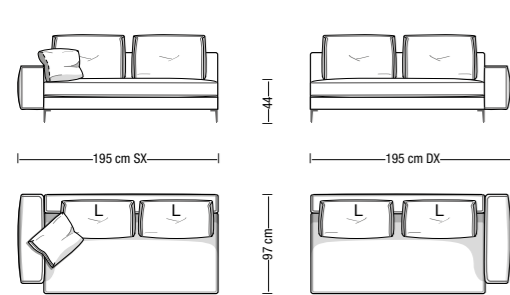

Divano da 220 cm
Sofa 220 cm

Divano da 245 cm
Sofa 245 cm

Divano da 265 cm
Sofa 265 cm

Disposizione alternativa schienali
Alternative backrest cushions setup

Divano da 290 cm
Sofa 290 cm

Disposizione alternativa schienali
Alternative backrest cushions setup

Custom-made elements are available on request.
Drawings are configuration suggestions:
backrests and cushions are freely combinable elements.

Divano a 1 bracciolo da 170 cm
Element with 1 armrest 170 cm

Divano a 1 bracciolo da 240 cm
Element with 1 armrest 240 cm

Disposizione alternativa schienali
Alternative backrest cushions setup

Divano a 1 bracciolo da 195 cm
Element with 1 armrest 195 cm

Divano a 1 bracciolo da 265 cm
Element with 1 armrest 265 cm

Disposizione alternativa schienali
Alternative backrest cushions setup

Divano a 1 bracciolo da 220 cm
Element with 1 armrest 220 cm

Elemento centrale da 170 cm
Central element 170 cm

Elemento centrale da 215 cm
Central element 215 cm