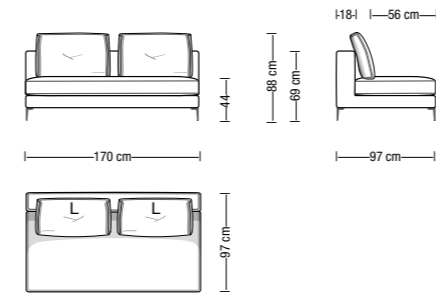

Custom-made elements are available on request.
Drawings are configuration suggestions:
backrests and cushions are freely combinable elements.

Divano a 1 bracciolo da 170 cm
Element with 1 armrest 170 cm

Divano a 1 bracciolo da 240 cm
Element with 1 armrest 240 cm

Disposizione alternativa schienali
Alternative backrest cushions setup

Divano a 1 bracciolo da 195 cm
Element with 1 armrest 195 cm

Divano a 1 bracciolo da 265 cm
Element with 1 armrest 265 cm

Disposizione alternativa schienali
Alternative backrest cushions setup

Divano a 1 bracciolo da 220 cm
Element with 1 armrest 220 cm

Elemento centrale da 170 cm
Central element 170 cm

Elemento centrale da 215 cm
Central element 215 cm

Terminale con penisola da 200x97 cm
Open-end terminal element 200x97 cm

Terminale con penisola da 234x97 cm
Open-end terminal element 234x97 cm

Terminale con penisola da 200x107 cm
Open-end terminal element 200x107 cm