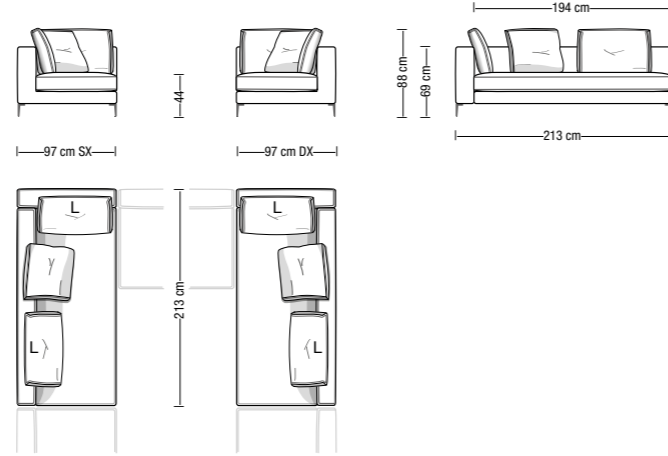

Terminale con penisola da 200x97 cm
Open-end terminal element 200x97 cm

Terminale con penisola da 234x97 cm
Open-end terminal element 234x97 cm

Terminale con penisola da 200x107 cm
Open-end terminal element 200x107 cm

Disposizione alternativa
schienali
Alternative backrest
cushions setup

Terminale con penisola da 234x107 cm
Open-end terminal element 234x107 cm

Angolare/Chaise longue da 163 cm
Corner element/Chaise longue 163 cm

Disposizione alternativa
 schienali
 Alternative backrest
 cushions setup

Terminale/Angolare da 213 cm
Terminal/Corner element 213 cm

Angolare/Chaise longue da 188 cm
Corner element/Chaise longue 188 cm