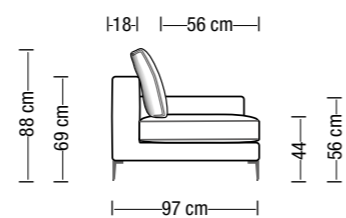

Sfoderabilità: rivestimento sfoderabile nella versione in tessuto, fisso nella versione in pelle. Cuscini seduta e schienale sempre sfoderabili.

Basamenti: piedi a disegno speciale in metallo pressofuso, disponibile nelle versioni: cromo, satinato o Peltro.

Poggiatesta: supporto in poliuretano espanso ad alta densità rivestito con fibra di poliestere termolegata di forte spessore, accoppiata con vellutino.

Structure: in solid wood and plywood, with high natural rubber content elastic strap webbing.

Preparation of the seat: in high resilience variable-density polyurethane foam. Outer covering with heat-bonded polyester fiber laminated to technical fiber.

Seat Cushions: in high resilience special polyurethane foam "Polilatex" covered with a high depth polyester silicon fiber heat-bonded to white cotton canvas.

Backrest cushion: channeled goose down, certified "Assopiuma", gold label, complete with a lumbar support polyester fiber insert. Ornamental cushion channeled goose down, certified "Assopiuma"

Covers: completely removable in fabric version and fixed in leather version. Seat cushion and backrest cushion covers are completely removable.

Base: special design die-cast metal feet chrome, satin, painted Pewter.

Headrest: support in high density polyurethane, covered with heat-bonded polyester fiber laminated to technical fiber.

WILL