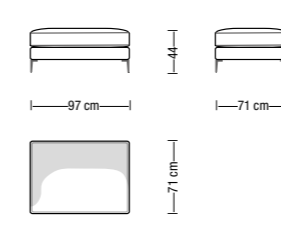

Pouff da 97x71 cm
Ottoman 97x71 cm