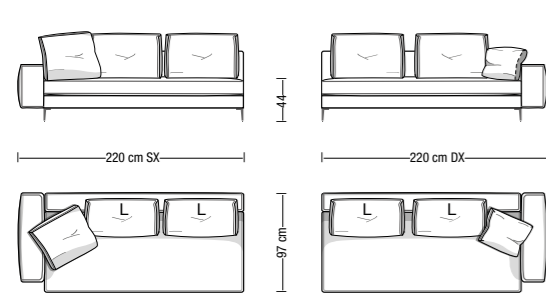

Divano da 220 cm
Sofa 220 cm

Divano da 245 cm
Sofa 245 cm

Divano da 265 cm
Sofa 265 cm

Disposizione alternativa schienali
Alternative backrest cushions setup

Divano da 290 cm
Sofa 290 cm

Disposizione alternativa schienali
Alternative backrest cushions setup

Custom-made elements are available on request.
Drawings are configuration suggestions:
backrests and cushions are freely combinable elements.

Divano a 1 bracciolo da 170 cm
Element with 1 armrest 170 cm

Divano a 1 bracciolo da 240 cm
Element with 1 armrest 240 cm

Disposizione alternativa schienali
Alternative backrest cushions setup

Divano a 1 bracciolo da 195 cm
Element with 1 armrest 195 cm

Divano a 1 bracciolo da 265 cm
Element with 1 armrest 265 cm

Disposizione alternativa schienali
Alternative backrest cushions setup

Divano a 1 bracciolo da 220 cm
Element with 1 armrest 220 cm

Elemento centrale da 170 cm
Central element 170 cm

Elemento centrale da 215 cm
Central element 215 cm