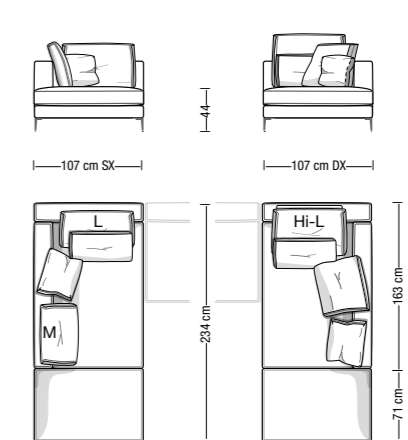

Disposizione alternativa schienali
Alternative backrest cushions setup

Divano a 1 bracciolo da 220 cm
Element with 1 armrest 220 cm

Elemento centrale da 170 cm
Central element 170 cm

Elemento centrale da 215 cm
Central element 215 cm

Terminale con penisola da 200x97 cm
Open-end terminal element 200x97 cm

Terminale con penisola da 234x97 cm
Open-end terminal element 234x97 cm

Terminale con penisola da 200x107 cm
Open-end terminal element 200x107 cm

Disposizione alternativa
schienali
Alternative backrest
cushions setup

Terminale con penisola da 234x107 cm
Open-end terminal element 234x107 cm

Angolare/Chaise longue da 163 cm
Corner element/Chaise longue 163 cm