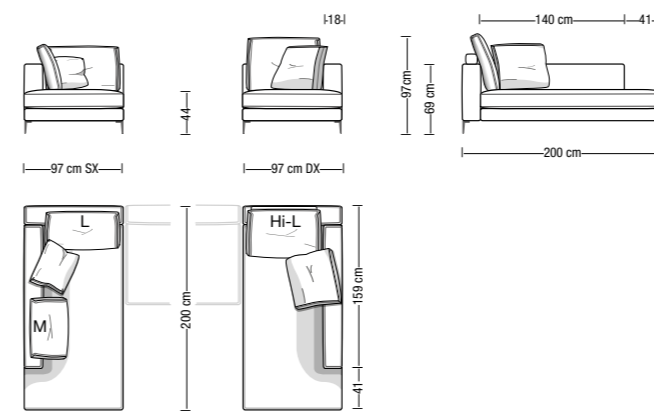

Disposizione alternativa schienali
Alternative backrest cushions setup

Divano a 1 bracciolo da 220 cm
Element with 1 armrest 220 cm

Elemento centrale da 170 cm
Central element 170 cm

Elemento centrale da 215 cm
Central element 215 cm

Elemento centrale da 195 cm
Central element 195 cm

Elemento centrale da 240 cm
Central element 240 cm

Gli elemento centrali possono essere utilizzati anche come divani senza braccioli
The central elements are also usable as sofas without armrests

Terminale con penisola da 200x97 cm
Open-end terminal element 200x97 cm

Terminale con penisola da 234x97 cm
Open-end terminal element 234x97 cm

Terminale con penisola da 200x107 cm
Open-end terminal element 200x107 cm

Disposizione alternativa
schienali
Alternative backrest
cushions setup

Terminale con penisola da 234x107 cm
Open-end terminal element 234x107 cm

Angolare/Chaise longue da 163 cm
Corner element/Chaise longue 163 cm