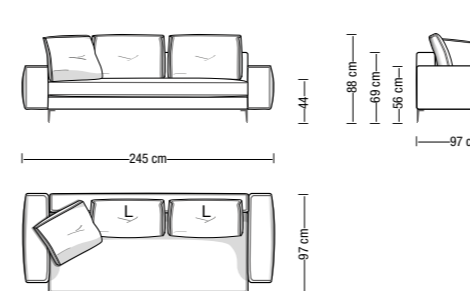

Base: special design die-cast metal feet chrome, satin, painted Pewter.

Headrest: support in high density polyurethane, covered with heat-bonded polyester fiber laminated to technical fiber.

WILL

Divano da 195 cm
Sofa 195 cm

Divano da 220 cm
Sofa 220 cm

Divano da 245 cm
Sofa 245 cm

Divano da 265 cm
Sofa 265 cm

Disposizione alternativa schienali
Alternative backrest cushions setup

Divano da 290 cm
Sofa 290 cm

Disposizione alternativa schienali
Alternative backrest cushions setup

Disposizione alternativa schienali
Alternative backrest cushions setup

Divano a 1 bracciolo da 220 cm
Element with 1 armrest 220 cm

Elemento centrale da 170 cm
Central element 170 cm

Elemento centrale da 215 cm
Central element 215 cm