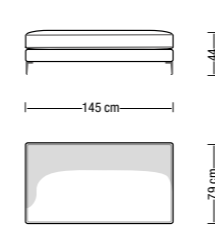

Terminale con penisola da 200x97 cm
Open-end terminal element 200x97 cm

Terminale con penisola da 234x97 cm
Open-end terminal element 234x97 cm

Terminale con penisola da 200x107 cm
Open-end terminal element 200x107 cm

Terminale/Angolare da 233 cm
Terminal/Corner element 233 cm

Disposizione alternativa
 schienali
 Alternative backrest
 cushions setup

Terminale/Angolare da 258 cm
Terminal/Corner element 258 cm

Pouff da 79x79 cm
Ottoman 79x79 cm

Pouff da 145x89 cm
Ottoman 145x89 cm

Pouff da 121x79 cm
Ottoman 121x79 cm

Pouff da 97x71 cm
Ottoman 97x71 cm

Pouff da 145x79 cm
Ottoman 145x79 cm

Pouff da 107x71 cm
Ottoman 107x71 cm

Schienale M
Backrest M

Cuscino 45x45
Cushion 45x45

Schienale L
Backrest L

Cuscino 60x60
Back cushion 60x60

Schienale L Alto
con rullo indipendente
Backrest L
with independent headrest roll

Poggiareni
Lumbar rest