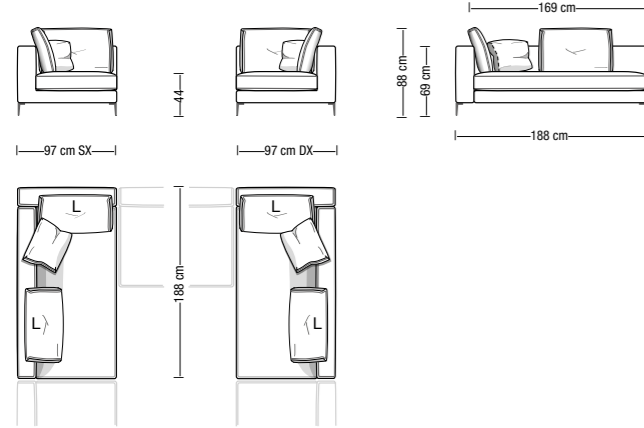

Terminale con penisola da 200x97 cm
Open-end terminal element 200x97 cm

Terminale con penisola da 234x97 cm
Open-end terminal element 234x97 cm

Terminale con penisola da 200x107 cm
Open-end terminal element 200x107 cm

Disposizione alternativa
schienali
Alternative backrest
cushions setup

Terminale con penisola da 234x107 cm
Open-end terminal element 234x107 cm

Angolare/Chaise longue da 163 cm
Corner element/Chaise longue 163 cm

Disposizione alternativa
 schienali
 Alternative backrest
 cushions setup

Terminale/Angolare da 213 cm
Terminal/Corner element 213 cm

Angolare/Chaise longue da 188 cm
Corner element/Chaise longue 188 cm