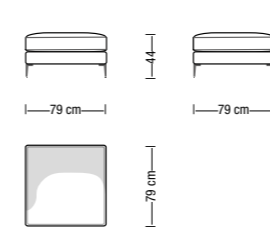

Terminale con penisola da 200x97 cm
Open-end terminal element 200x97 cm

Terminale con penisola da 234x97 cm
Open-end terminal element 234x97 cm

Terminale con penisola da 200x107 cm
Open-end terminal element 200x107 cm

Disposizione alternativa
schienali
Alternative backrest
cushions setup

Terminale con penisola da 234x107 cm
Open-end terminal element 234x107 cm

Angolare/Chaise longue da 163 cm
Corner element/Chaise longue 163 cm

Disposizione alternativa
 schienali
 Alternative backrest
 cushions setup

Terminale/Angolare da 213 cm
Terminal/Corner element 213 cm

Angolare/Chaise longue da 188 cm
Corner element/Chaise longue 188 cm

Terminale/Angolare da 233 cm
Terminal/Corner element 233 cm

Disposizione alternativa
 schienali
 Alternative backrest
 cushions setup

Terminale/Angolare da 258 cm
Terminal/Corner element 258 cm

Pouff da 79x79 cm
Ottoman 79x79 cm