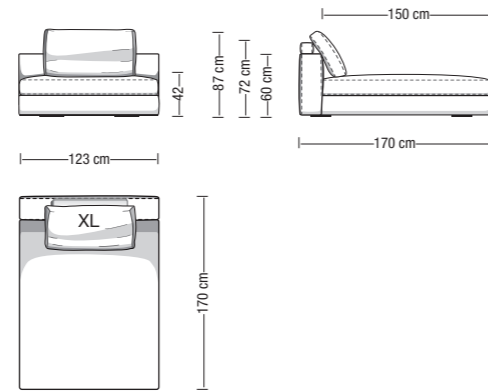

Profondità seduta con schienale (M / L / XL)
Sitting depth with backrest cushion (M / L / XL)

Profondità seduta indicativa con cuscino da 60x60cm o 69x69cm e schienalino di supporto in metallo e pelle
Sitting depth with 60x60cm or 69x69cm backrest cushion and leather/steel headrest

Terminale con penisola da 210 cm
Open-end terminal element 210 cm

Terminale/Angolare da 226 cm
Terminal/Corner element 226 cm

Terminale/Angolare da 264 cm
Terminal/Corner element 264 cm

Poltrona terminale con penisola da 125 cm
Open-end armchair 125 cm

Divano terminale con penisola senza bracciolo da 190 cm
Open-end terminal element without armrest 190 cm

Cuscino di seduta disponibile solo in versione Polilatex
Available only in Polilatex seat cushion version

Divano a 1 bracciolo con penisola da 210 cm
Open-end element with 1 armrest 210 cm

Cuscino di seduta disponibile solo in versione Polilatex
Available only in Polilatex seat cushion version

Chaise longue da 123x170 cm
Chaise longue 123x170 cm