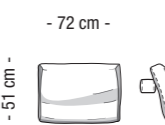

Profondità seduta con schienale (M / L / XL)
Sitting depth with backrest cushion (M / L / XL)

Profondità seduta indicativa con cuscino da 60x60cm o 69x69cm e schienalino di supporto in metallo e pelle
Sitting depth with 60x60cm or 69x69cm backrest cushion and leather/steel headrest

Poltrona/Elemento centrale da 104 cm
Armchair/Central element 104 cm

Poltrona/Elemento centrale da 123 cm
Armchair/Central element 123 cm

Elemento centrale da 135 cm
Central element 135 cm

Elemento centrale da 155 cm
Central element 155 cm

Elemento centrale da 170 cm
Central element 170 cm

Pouf da 104x78 cm o 104x85 cm
Ottoman 104x78 cm or 104x85 cm

Pouf da 123x78 cm o 123x85 cm
Ottoman 123x78 cm or 123x85 cm

Pouf da 99x99 cm
Ottoman 99x99 cm

Pouf da 106x106 cm
Ottoman 106x106 cm

Schienale M
Backrest M

Schienale L
Backrest L

Schienale XL
Backrest XL

Schienolino di supporto in metallo e pelle
Leather and steel backrest

Tavolino da 48 cm in metallo e pelle
Leather and steel 48 cm coffee table