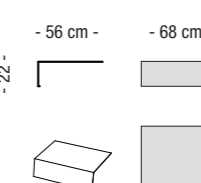

Tavolino da 68 cm in metallo e pelle
Leather and steel 68 cm coffee table