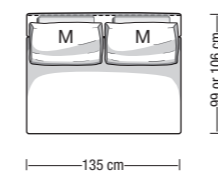

Profondità seduta con schienale (M / L / XL)
Sitting depth with backrest cushion (M / L / XL)

Profondità seduta indicativa con cuscino da 60x60cm o 69x69cm e schienalino di supporto in metallo e pelle
Sitting depth with 60x60cm or 69x69cm backrest cushion and leather/steel headrest

Divano a 1 bracciolo con penisola da 210 cm
Open-end element with 1 armrest 210 cm

Cuscino di seduta disponibile solo in versione Polilatex
Available only in Polilatex seat cushion version

Chaise longue da 123x170 cm
Chaise longue 123x170 cm

Disposizione alternativa schienali con cuscini morbidi
Alternative backrest cushions layout

Chaise longue con 1 bracciolo da 143x170 cm
Chaise longue with 1 armrest 143x170 cm

Disposizione alternativa schienali con cuscini morbidi
Alternative backrest cushions layout

Poltrona/Elemento centrale da 104 cm
Armchair/Central element 104 cm

Poltrona/Elemento centrale da 123 cm
Armchair/Central element 123 cm

Elemento centrale da 135 cm
Central element 135 cm

Elemento centrale da 155 cm
Central element 155 cm