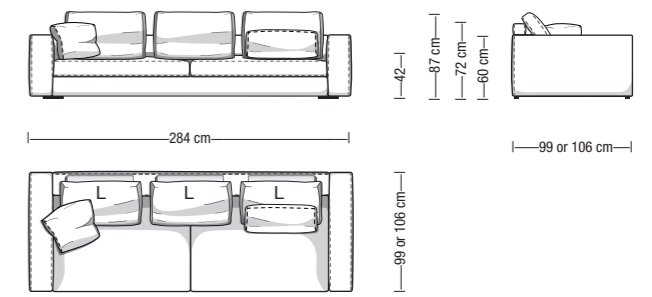

Disponibile in due profondità: 99 cm o 106 cm
2 depths available: 99 cm or 106 cm

Disponibile in due altezze di seduta: 42 o 45 cm
2 sitting heights available: 42 or 45 cm

Disponibile con tre tipi di materiali di seduta:
"Memofill" (soffice), "Piuma" (soffice e mossa), "Polilatex" (rigida)
3 seat cushion material versions available:
"Memofill" (soft), "Feather" (soft and wavy), "Polilatex" (hard)

Profondità seduta con schienale (M / L / XL)
Sitting depth with backrest cushion (M / L / XL)

Profondità seduta indicativa con cuscino da 60x60cm o 69x69cm e schienalino di supporto in metallo e pelle
Sitting depth with 60x60cm or 69x69cm backrest cushion and leather/steel headrest

**Divano da 210 cm
Sofa 210 cm**

**Divano da 246 cm
Sofa 246 cm**

Disposizione alternativa schienali
Alternative backrest cushions layout

Versione divano a seduta unica
Cuscino di seduta disponibile solo in versione Polilatex
Disposizione alternativa schienali con cuscini morbidi

One-piece seat cushion version
Available only in Polilatex seat cushion version
Alternative backrest cushions layout

**Divano da 284 cm
Sofa 284 cm**

Disposizione alternativa schienali
Alternative backrest cushions layout