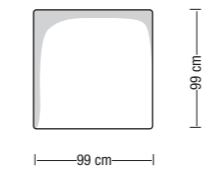

Profondità seduta con schienale (M / L / XL)
Sitting depth with backrest cushion (M / L / XL)

Profondità seduta indicativa con cuscino da 60x60cm o 69x69cm e schienalino di supporto in metallo e pelle
Sitting depth with 60x60cm or 69x69cm backrest cushion and leather/steel headrest

Poltrona/Elemento centrale da 104 cm
Armchair/Central element 104 cm

Poltrona/Elemento centrale da 123 cm
Armchair/Central element 123 cm

Elemento centrale da 135 cm
Central element 135 cm

Elemento centrale da 155 cm
Central element 155 cm

Elemento centrale da 170 cm
Central element 170 cm

Pouf da 104x78 cm o 104x85 cm
Ottoman 104x78 cm or 104x85 cm

Pouf da 123x78 cm o 123x85 cm
Ottoman 123x78 cm or 123x85 cm

Pouf da 99x99 cm
Ottoman 99x99 cm