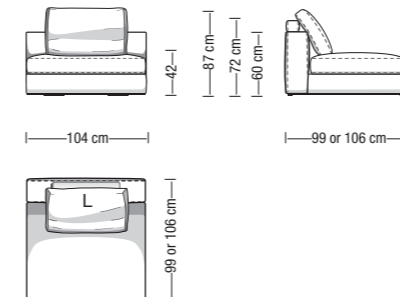

Disponibile in due profondità: 99 cm o 106 cm
2 depths available: 99 cm or 106 cm

Disponibile in due altezze di seduta: 42 o 45 cm
2 sitting heights available: 42 or 45 cm

Disponibile con tre tipi di materiali di seduta:
"Memofill" (soffice), "Piuma" (soffice e mossa), "Polilatex" (rigida)
3 seat cushion material versions available:
"Memofill" (soft), "Feather" (soft and wavy), "Polilatex" (hard)

Profondità seduta con schienale (M / L / XL)
Sitting depth with backrest cushion (M / L / XL)

Profondità seduta indicativa con cuscino da 60x60cm o 69x69cm e schienalino di supporto in metallo e pelle
Sitting depth with 60x60cm or 69x69cm backrest cushion and leather/steel headrest

Disposizione alternativa schienali con cuscini morbidi
Alternative backrest cushions layout

Chaise longue con 1 bracciolo da 143x170 cm
Chaise longue with 1 armrest 143x170 cm

Disposizione alternativa schienali con cuscini morbidi
Alternative backrest cushions layout

Poltrona/Elemento centrale da 104 cm
Armchair/Central element 104 cm

Poltrona/Elemento centrale da 123 cm
Armchair/Central element 123 cm

Elemento centrale da 135 cm
Central element 135 cm

Elemento centrale da 155 cm
Central element 155 cm