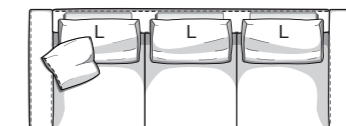

Disponibile in due profondità: 99 cm o 106 cm
2 depths available: 99 cm or 106 cm

Disponibile in due altezze di seduta: 42 o 45 cm
2 sitting heights available: 42 or 45 cm

Disponibile con tre tipi di materiali di seduta:
"Memofill" (soffice), "Piuma" (soffice e mossa), "Polilatex" (rigida)
3 seat cushion material versions available:
"Memofill" (soft), "Feather" (soft and wavy), "Polilatex" (hard)

**Divano da 210 cm
Sofa 210 cm**

**Divano da 246 cm
Sofa 246 cm**

Disposizione alternativa schienali
Alternative backrest cushions layout

Versione divano a seduta unica
Cuscino di seduta disponibile solo in versione Polilatex
Disposizione alternativa schienali con cuscini morbidi

One-piece seat cushion version
Available only in Polilatex seat cushion version
Alternative backrest cushions layout

**Divano da 284 cm
Sofa 284 cm**

Disposizione alternativa schienali
Alternative backrest cushions layout

Disposizione alternativa schienali con cuscini morbidi
Alternative backrest cushions layout

Versione divano a 3 sedute
Three seat cushions version

Sono disponibili misure speciali su richiesta.
I disegni a catalogo sono da considerarsi suggerimenti di configurazione:
schienali e cuscini sono elementi liberamente abbinabili.