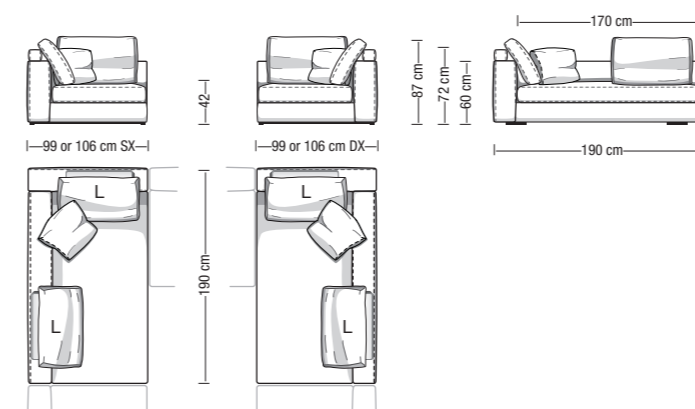

Disponibile in due profondità: 99 cm o 106 cm
2 depths available: 99 cm or 106 cm

Disponibile in due altezze di seduta: 42 o 45 cm
2 sitting heights available: 42 or 45 cm

Disponibile con tre tipi di materiali di seduta:
"Memofill" (soffice), "Piuma" (soffice e mossa), "Polilatex" (rigida)
3 seat cushion material versions available:
"Memofill" (soft), "Feather" (soft and wavy), "Polilatex" (hard)

Profondità seduta con schienale (M / L / XL)
Sitting depth with backrest cushion (M / L / XL)

Profondità seduta indicativa con cuscino da 60x60cm o 69x69cm e schienalino di supporto in metallo e pelle
Sitting depth with 60x60cm or 69x69cm backrest cushion and leather/steel headrest

Divano a 1 bracciolo da 190 cm
Element with 1 armrest 190 cm

Angolare/Chaise longue da 155 cm
Corner element/Chaise longue 155 cm

Angolare/Chaise longue da 175 cm
Corner element/Chaise longue 175 cm

Angolare/Chaise longue da 190 cm
Corner element/Chaise longue 190 cm

Terminale con penisola da 210 cm
Open-end terminal element 210 cm

Terminale/Angolare da 226 cm
Terminal/Corner element 226 cm

Terminale/Angolare da 264 cm
Terminal/Corner element 264 cm

Poltrona terminale con penisola da 125 cm
Open-end armchair 125 cm