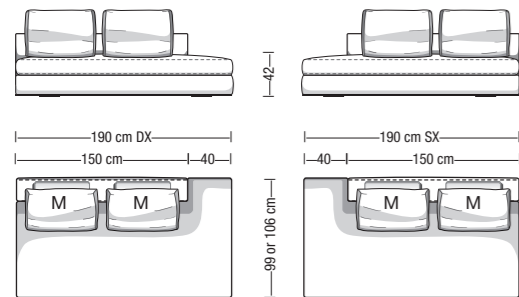

Disponibile in due profondità: 99 cm o 106 cm
2 depths available: 99 cm or 106 cm

Disponibile in due altezze di seduta: 42 o 45 cm
2 sitting heights available: 42 or 45 cm

Disponibile con tre tipi di materiali di seduta:
"Memofill" (soffice), "Piuma" (soffice e mossa), "Polilatex" (rigida)
3 seat cushion material versions available:
"Memofill" (soft), "Feather" (soft and wavy), "Polilatex" (hard)

Profondità seduta con schienale (M / L / XL)
Sitting depth with backrest cushion (M / L / XL)

Profondità seduta indicativa con cuscino da 60x60cm o 69x69cm e schienalino di supporto in metallo e pelle
Sitting depth with 60x60cm or 69x69cm backrest cushion and leather/steel headrest

Terminale con penisola da 210 cm
Open-end terminal element 210 cm

Terminale/Angolare da 226 cm
Terminal/Corner element 226 cm

Terminale/Angolare da 264 cm
Terminal/Corner element 264 cm

Poltrona terminale con penisola da 125 cm
Open-end armchair 125 cm

Divano terminale con penisola senza bracciolo da 190 cm
Open-end terminal element without armrest 190 cm

Cuscino di seduta disponibile solo in versione Polilatex
Available only in Polilatex seat cushion version