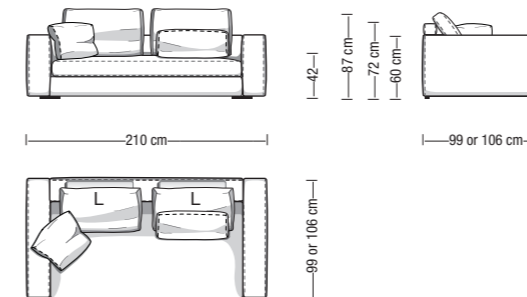

Optional coffee tables: in steel covered with leather or ecologic leather, nylon protective glides.

SQUARE LINE VENTI

SQUARE LINE con larghezza bracciolo/schienale da 20 cm 20 cm armrest/backrest SQUARE LINE version

Disponibile in due profondità: 99 cm o 106 cm
2 depths available: 99 cm or 106 cm

Disponibile in due altezze di seduta: 42 o 45 cm
2 sitting heights available: 42 or 45 cm

Disponibile con tre tipi di materiali di seduta:
"Memofill" (soffice), "Piuma" (soffice e mossa), "Polilatex" (rigida)
3 seat cushion material versions available:
"Memofill" (soft), "Feather" (soft and wavy), "Polilatex" (hard)

Profondità seduta con schienale (M / L / XL)
Sitting depth with backrest cushion (M / L / XL)

Profondità seduta indicativa con cuscino da 60x60cm o 69x69cm e schienalino di supporto in metallo e pelle
Sitting depth with 60x60cm or 69x69cm backrest cushion and leather/steel headrest

**Divano da 210 cm
Sofa 210 cm**

**Divano da 246 cm
Sofa 246 cm**

Disposizione alternativa schienali
Alternative backrest cushions layout

Versione divano a seduta unica
Cuscino di seduta disponibile solo in versione Polilatex
Disposizione alternativa schienali con cuscini morbidi