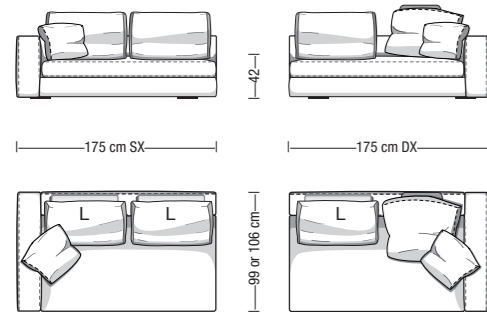

Disponibile in due profondità: 99 cm o 106 cm
2 depths available: 99 cm or 106 cm

Disponibile in due altezze di seduta: 42 o 45 cm
2 sitting heights available: 42 or 45 cm

Disponibile con tre tipi di materiali di seduta:
"Memofill" (soffice), "Piuma" (soffice e mossa), "Polilatex" (rigida)
3 seat cushion material versions available:
"Memofill" (soft), "Feather" (soft and wavy), "Polilatex" (hard)

Profondità seduta con schienale (M / L / XL)
Sitting depth with backrest cushion (M / L / XL)

Profondità seduta indicativa con cuscino da 60x60cm o 69x69cm e schienalino di supporto in metallo e pelle
Sitting depth with 60x60cm or 69x69cm backrest cushion and leather/steel headrest

Versione divano a 2 sedute
Two seat cushions version

Divano a 1 bracciolo da 264 cm
Element with 1 armrest 264 cm

Versione divano a 2 sedute
Two seat cushions version

Divano a 1 bracciolo da 175 cm
Element with 1 armrest 175 cm

Divano a 1 bracciolo da 190 cm
Element with 1 armrest 190 cm

Angolare/Chaise longue da 155 cm
Corner element/Chaise longue 155 cm

Angolare/Chaise longue da 175 cm
Corner element/Chaise longue 175 cm

Angolare/Chaise longue da 190 cm
Corner element/Chaise longue 190 cm