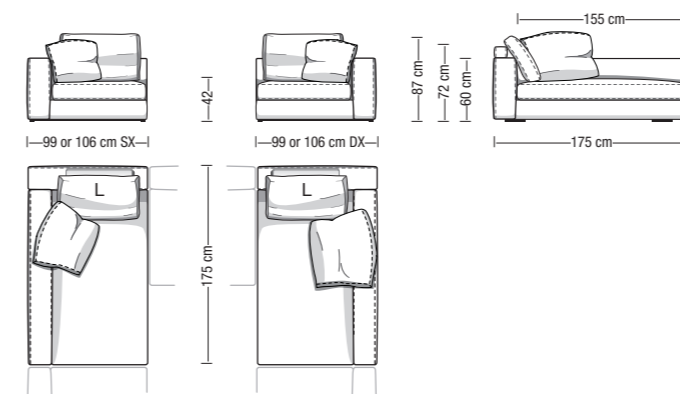

Disponibile in due profondità: 99 cm o 106 cm
2 depths available: 99 cm or 106 cm

Disponibile in due altezze di seduta: 42 o 45 cm
2 sitting heights available: 42 or 45 cm

Disponibile con tre tipi di materiali di seduta:
"Memofill" (soffice), "Piuma" (soffice e mossa), "Polilatex" (rigida)
3 seat cushion material versions available:
"Memofill" (soft), "Feather" (soft and wavy), "Polilatex" (hard)

Profondità seduta con schienale (M / L / XL)
Sitting depth with backrest cushion (M / L / XL)

Profondità seduta indicativa con cuscino da 60x60cm o 69x69cm e schienalino di supporto in metallo e pelle
Sitting depth with 60x60cm or 69x69cm backrest cushion and leather/steel headrest

Versione divano a 2 sedute
Two seat cushions version

Divano a 1 bracciolo da 264 cm
Element with 1 armrest 264 cm

Versione divano a 2 sedute
Two seat cushions version

Divano a 1 bracciolo da 175 cm
Element with 1 armrest 175 cm

Divano a 1 bracciolo da 190 cm
Element with 1 armrest 190 cm

Angolare/Chaise longue da 155 cm
Corner element/Chaise longue 155 cm

Angolare/Chaise longue da 175 cm
Corner element/Chaise longue 175 cm

Angolare/Chaise longue da 190 cm
Corner element/Chaise longue 190 cm