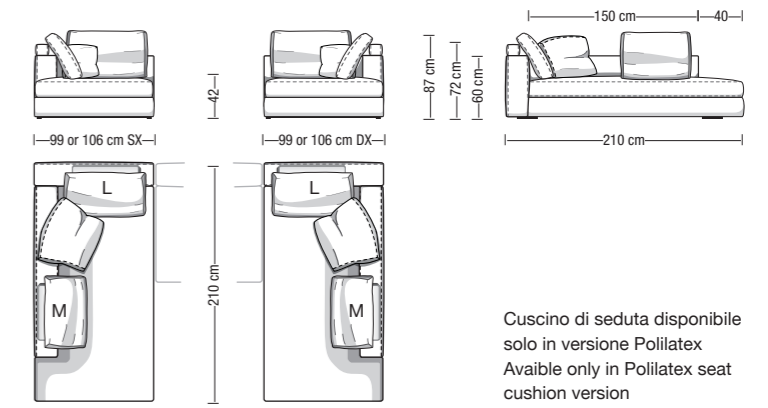

Profondità seduta con schienale (M / L / XL)
Sitting depth with backrest cushion (M / L / XL)

Profondità seduta indicativa con cuscino da 60x60cm o 69x69cm e schienalino di supporto in metallo e pelle
Sitting depth with 60x60cm or 69x69cm backrest cushion and leather/steel headrest

Versione divano a 2 sedute
Two seat cushions version

Divano a 1 bracciolo da 264 cm
Element with 1 armrest 264 cm

Versione divano a 2 sedute
Two seat cushions version

Divano a 1 bracciolo da 175 cm
Element with 1 armrest 175 cm

Divano a 1 bracciolo da 190 cm
Element with 1 armrest 190 cm

Angolare/Chaise longue da 155 cm
Corner element/Chaise longue 155 cm

Angolare/Chaise longue da 175 cm
Corner element/Chaise longue 175 cm

Angolare/Chaise longue da 190 cm
Corner element/Chaise longue 190 cm

Terminale con penisola da 210 cm
Open-end terminal element 210 cm

Terminale/Angolare da 226 cm
Terminal/Corner element 226 cm

Terminale/Angolare da 264 cm
Terminal/Corner element 264 cm

Poltrona terminale con penisola da 125 cm
Open-end armchair 125 cm