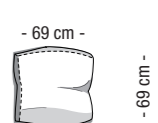

Profondità seduta con schienale (M / L / XL)
Sitting depth with backrest cushion (M / L / XL)

Profondità seduta indicativa con cuscino da 60x60cm o 69x69cm e schienalino di supporto in metallo e pelle
Sitting depth with 60x60cm or 69x69cm backrest cushion and leather/steel headrest

Pouf da 106x106 cm
Ottoman 106x106 cm

Schienale M
Backrest M

Schienale L
Backrest L

Schienale XL
Backrest XL

Schienolino di supporto in metallo e pelle
Leather and steel backrest

Tavolino da 48 cm in metallo e pelle
Leather and steel 48 cm coffee table

Tavolino da 68 cm in metallo e pelle
Leather and steel 68 cm coffee table

Cuscino 45x45
Cushion 45x45

Cuscino 50x50
Cushion 50x50

Cuscino 60x55
Back cushion 60x55

Cuscino 60x60
Back cushion 60x60

Cuscino 69x69
Back cushion 69x69