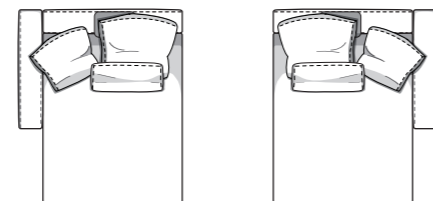

Disposizione alternativa schienali con cuscini morbidi
Alternative backrest cushions layout

Versione divano a 3 sedute
Three seat cushions version

Sono disponibili misure speciali su richiesta.
I disegni a catalogo sono da considerarsi suggerimenti di configurazione:
schienali e cuscini sono elementi liberamente abbinabili.

Divano a 1 bracciolo con penisola da 210 cm
Open-end element with 1 armrest 210 cm

Cuscino di seduta disponibile solo in versione Polilatex
Available only in Polilatex seat cushion version

Chaise longue da 123x170 cm
Chaise longue 123x170 cm

Disposizione alternativa schienali con cuscini morbidi
Alternative backrest cushions layout

Chaise longue con 1 bracciolo da 143x170 cm
Chaise longue with 1 armrest 143x170 cm

Disposizione alternativa schienali con cuscini morbidi
Alternative backrest cushions layout