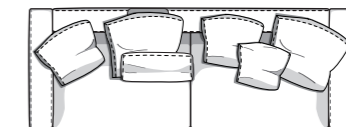

Disponibile in due profondità: 99 cm o 106 cm
2 depths available: 99 cm or 106 cm

Disponibile in due altezze di seduta: 42 o 45 cm
2 sitting heights available: 42 or 45 cm

Disponibile con tre tipi di materiali di seduta:
"Memofill" (soffice), "Piuma" (soffice e mossa), "Polilatex" (rigida)
3 seat cushion material versions available:
"Memofill" (soft), "Feather" (soft and wavy), "Polilatex" (hard)

**Divano da 210 cm
Sofa 210 cm**

**Divano da 246 cm
Sofa 246 cm**

Disposizione alternativa schienali
Alternative backrest cushions layout

Versione divano a seduta unica
Cuscino di seduta disponibile solo in versione Polilatex
Disposizione alternativa schienali con cuscini morbidi

One-piece seat cushion version
Available only in Polilatex seat cushion version
Alternative backrest cushions layout

**Divano da 284 cm
Sofa 284 cm**

Disposizione alternativa schienali
Alternative backrest cushions layout

Disposizione alternativa schienali con cuscini morbidi
Alternative backrest cushions layout

Versione divano a 3 sedute
Three seat cushions version

Sono disponibili misure speciali su richiesta.
I disegni a catalogo sono da considerarsi suggerimenti di configurazione:
schienali e cuscini sono elementi liberamente abbinabili.