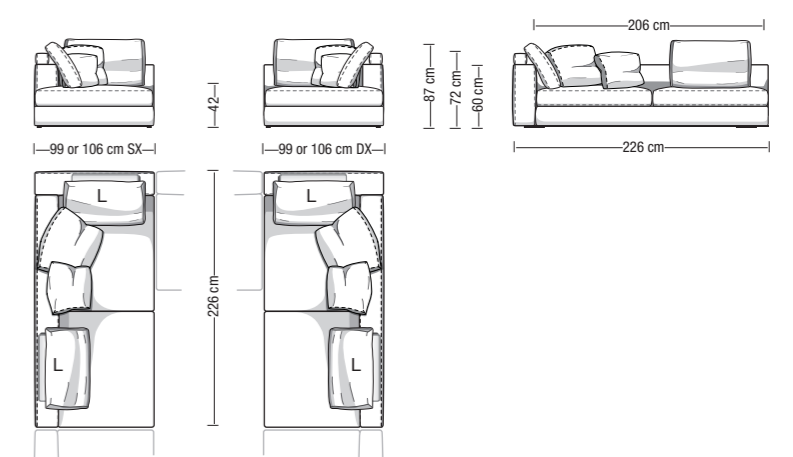

Profondità seduta con schienale (M / L / XL)
Sitting depth with backrest cushion (M / L / XL)

Profondità seduta indicativa con cuscino da 60x60cm o 69x69cm e schienalino di supporto in metallo e pelle
Sitting depth with 60x60cm or 69x69cm backrest cushion and leather/steel headrest

Divano a 1 bracciolo da 190 cm
Element with 1 armrest 190 cm

Angolare/Chaise longue da 155 cm
Corner element/Chaise longue 155 cm

Angolare/Chaise longue da 175 cm
Corner element/Chaise longue 175 cm

Angolare/Chaise longue da 190 cm
Corner element/Chaise longue 190 cm

Terminale con penisola da 210 cm
Open-end terminal element 210 cm

Terminale/Angolare da 226 cm
Terminal/Corner element 226 cm

Terminale/Angolare da 264 cm
Terminal/Corner element 264 cm

Poltrona terminale con penisola da 125 cm
Open-end armchair 125 cm

Divano terminale con penisola senza bracciolo da 190 cm
Open-end terminal element without armrest 190 cm

Cuscino di seduta disponibile solo in versione Polilatex
Available only in Polilatex seat cushion version