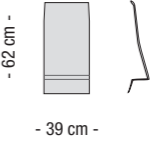

Elemento centrale da 170 cm
Central element 170 cm

Pouf da 104x78 cm o 104x85 cm
Ottoman 104x78 cm or 104x85 cm

Pouf da 123x78 cm o 123x85 cm
Ottoman 123x78 cm or 123x85 cm

Pouf da 99x99 cm
Ottoman 99x99 cm

Pouf da 106x106 cm
Ottoman 106x106 cm

Schienale M
Backrest M

Schienale L
Backrest L

Schienale XL
Backrest XL

Schienolino di supporto in metallo e pelle
Leather and steel backrest

Tavolino da 48 cm in metallo e pelle
Leather and steel 48 cm coffee table