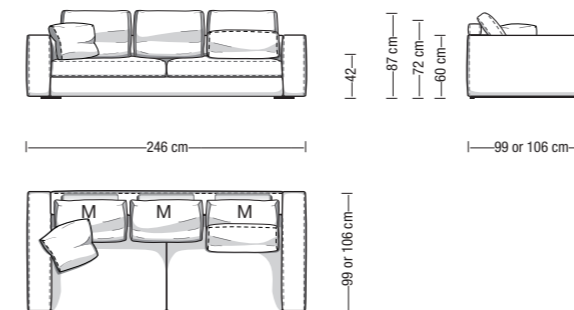

Disponibile in due profondità: 99 cm o 106 cm
2 depths available: 99 cm or 106 cm

Disponibile in due altezze di seduta: 42 o 45 cm
2 sitting heights available: 42 or 45 cm

Disponibile con tre tipi di materiali di seduta:
"Memofill" (soffice), "Piuma" (soffice e mossa), "Polilatex" (rigida)
3 seat cushion material versions available:
"Memofill" (soft), "Feather" (soft and wavy), "Polilatex" (hard)

Profondità seduta con schienale (M / L / XL)
Sitting depth with backrest cushion (M / L / XL)

Profondità seduta indicativa con cuscino da 60x60cm o 69x69cm e schienalino di supporto in metallo e pelle
Sitting depth with 60x60cm or 69x69cm backrest cushion and leather/steel headrest

**Divano da 210 cm
Sofa 210 cm**

**Divano da 246 cm
Sofa 246 cm**

Disposizione alternativa schienali
Alternative backrest cushions layout

Versione divano a seduta unica
Cuscino di seduta disponibile solo in versione Polilatex
Disposizione alternativa schienali con cuscini morbidi

One-piece seat cushion version
Available only in Polilatex seat cushion version
Alternative backrest cushions layout

**Divano da 284 cm
Sofa 284 cm**

Disposizione alternativa schienali
Alternative backrest cushions layout