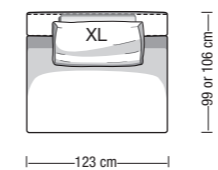

Poltrona/Elemento centrale da 123 cm
Armchair/Central element 123 cm