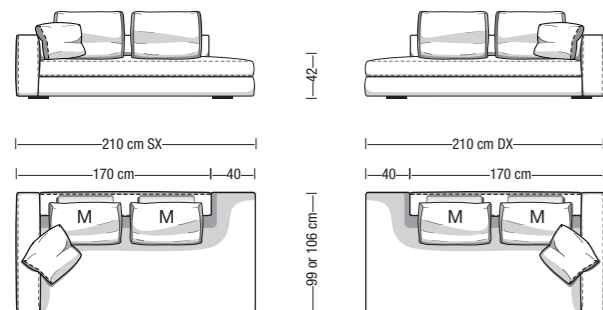

Divano a 1 bracciolo con penisola da 210 cm
Open-end element with 1 armrest 210 cm

Cuscino di seduta disponibile solo in versione Polilatex
Available only in Polilatex seat cushion version