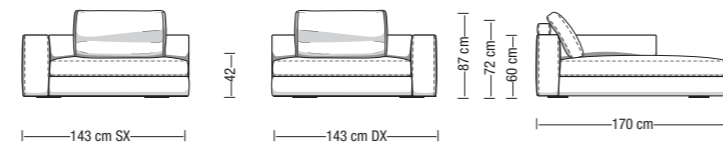

Profondità seduta con schienale (M / L / XL)
Sitting depth with backrest cushion (M / L / XL)

Profondità seduta indicativa con cuscino da 60x60cm o 69x69cm e schienalino di supporto in metallo e pelle
Sitting depth with 60x60cm or 69x69cm backrest cushion and leather/steel headrest

Divano terminale con penisola senza bracciolo da 190 cm
Open-end terminal element without armrest 190 cm

Cuscino di seduta disponibile solo in versione Polilatex
Available only in Polilatex seat cushion version

Divano a 1 bracciolo con penisola da 210 cm
Open-end element with 1 armrest 210 cm

Cuscino di seduta disponibile solo in versione Polilatex
Available only in Polilatex seat cushion version

Chaise longue da 123x170 cm
Chaise longue 123x170 cm

Disposizione alternativa schienali con cuscini morbidi
Alternative backrest cushions layout

Chaise longue con 1 bracciolo da 143x170 cm
Chaise longue with 1 armrest 143x170 cm

Disposizione alternativa schienali con cuscini morbidi
Alternative backrest cushions layout