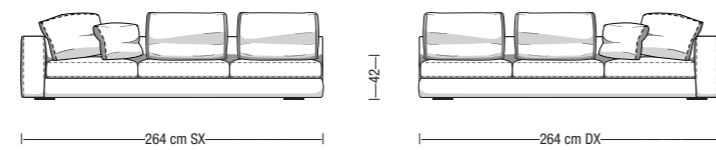

Divano a 1 bracciolo da 264 cm
Element with 1 armrest 264 cm