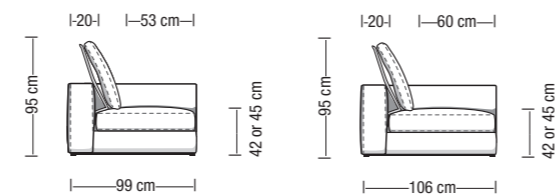

Optional coffee tables: in steel covered with leather or ecologic leather, nylon protective glides.

SQUARE LINE VENTI

SQUARE LINE con larghezza bracciolo/schienale da 20 cm 20 cm armrest/backrest SQUARE LINE version

Disponibile in due profondità: 99 cm o 106 cm
2 depths available: 99 cm or 106 cm

Disponibile in due altezze di seduta: 42 o 45 cm
2 sitting heights available: 42 or 45 cm

Disponibile con tre tipi di materiali di seduta:
"Memofill" (soffice), "Piuma" (soffice e mossa), "Polilatex" (rigida)
3 seat cushion material versions available:
"Memofill" (soft), "Feather" (soft and wavy), "Polilatex" (hard)

Profondità seduta con schienale (M / L / XL)
Sitting depth with backrest cushion (M / L / XL)

Profondità seduta indicativa con cuscino da 60x60cm o 69x69cm e schienalino di supporto in metallo e pelle
Sitting depth with 60x60cm or 69x69cm backrest cushion and leather/steel headrest

**Divano da 210 cm
Sofa 210 cm**

**Divano da 246 cm
Sofa 246 cm**

Disposizione alternativa schienali
Alternative backrest cushions layout

Versione divano a seduta unica
Cuscino di seduta disponibile solo in versione Polilatex
Disposizione alternativa schienali con cuscini morbidi