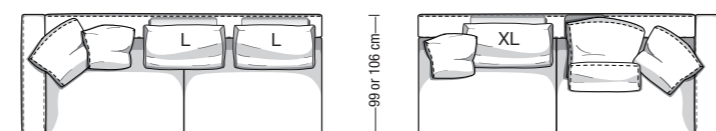

Versione divano a 2 sedute
Two seat cushions version