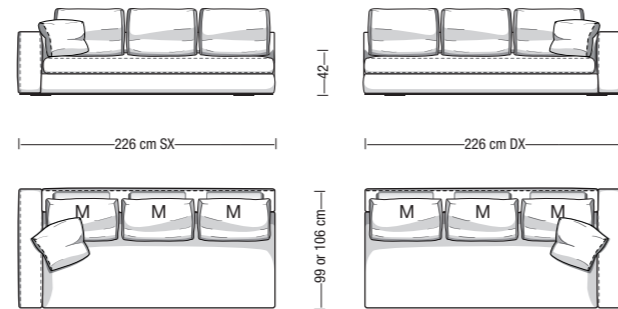

Divano a 1 bracciolo da 226 cm
Element with 1 armrest 226 cm