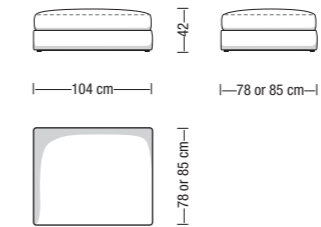

Pouf da 104x78 cm o 104x85 cm
Ottoman 104x78 cm or 104x85 cm