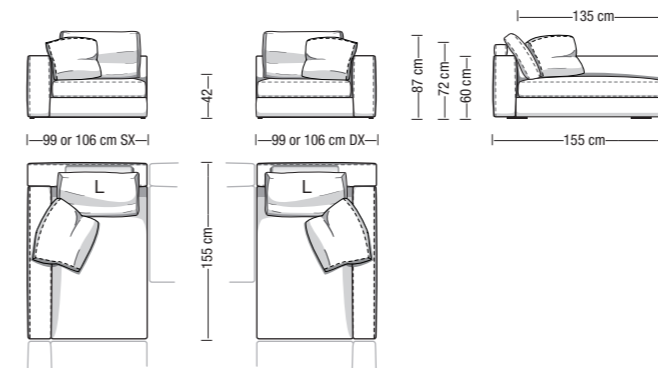

Disponibile in due profondità: 99 cm o 106 cm
2 depths available: 99 cm or 106 cm

Disponibile in due altezze di seduta: 42 o 45 cm
2 sitting heights available: 42 or 45 cm

Disponibile con tre tipi di materiali di seduta:
"Memofill" (soffice), "Piuma" (soffice e mossa), "Polilatex" (rigida)
3 seat cushion material versions available:
"Memofill" (soft), "Feather" (soft and wavy), "Polilatex" (hard)

Profondità seduta con schienale (M / L / XL)
Sitting depth with backrest cushion (M / L / XL)

Profondità seduta indicativa con cuscino da 60x60cm o 69x69cm e schienalino di supporto in metallo e pelle
Sitting depth with 60x60cm or 69x69cm backrest cushion and leather/steel headrest

Versione divano a 2 sedute
Two seat cushions version

Divano a 1 bracciolo da 264 cm
Element with 1 armrest 264 cm

Versione divano a 2 sedute
Two seat cushions version

Divano a 1 bracciolo da 175 cm
Element with 1 armrest 175 cm

Divano a 1 bracciolo da 190 cm
Element with 1 armrest 190 cm

Angolare/Chaise longue da 155 cm
Corner element/Chaise longue 155 cm

Angolare/Chaise longue da 175 cm
Corner element/Chaise longue 175 cm

Angolare/Chaise longue da 190 cm
Corner element/Chaise longue 190 cm