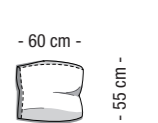

Profondità seduta con schienale (M / L / XL)
Sitting depth with backrest cushion (M / L / XL)

Profondità seduta indicativa con cuscino da 60x60cm o 69x69cm e schienalino di supporto in metallo e pelle
Sitting depth with 60x60cm or 69x69cm backrest cushion and leather/steel headrest

Pouf da 106x106 cm
Ottoman 106x106 cm

Schienale M
Backrest M

Schienale L
Backrest L

Schienale XL
Backrest XL

Schienolino di supporto in metallo e pelle
Leather and steel backrest

Tavolino da 48 cm in metallo e pelle
Leather and steel 48 cm coffee table

Tavolino da 68 cm in metallo e pelle
Leather and steel 68 cm coffee table

Cuscino 45x45
Cushion 45x45

Cuscino 50x50
Cushion 50x50

Cuscino 60x55
Back cushion 60x55

Cuscino 60x60
Back cushion 60x60

Cuscino 69x69
Back cushion 69x69