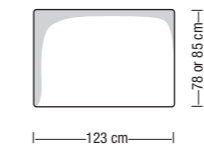

Pouf da 123x78 cm o 123x85 cm
Ottoman 123x78 cm or 123x85 cm