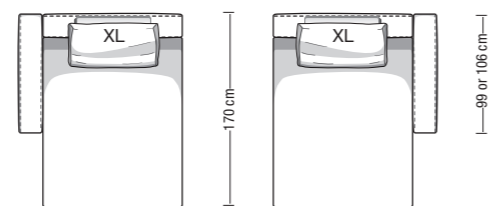

Disponibile in due profondità: 99 cm o 106 cm
2 depths available: 99 cm or 106 cm

Disponibile in due altezze di seduta: 42 o 45 cm
2 sitting heights available: 42 or 45 cm

Disponibile con tre tipi di materiali di seduta:
"Memofill" (soffice), "Piuma" (soffice e mossa), "Polilatex" (rigida)
3 seat cushion material versions available:
"Memofill" (soft), "Feather" (soft and wavy), "Polilatex" (hard)

Profondità seduta con schienale (M / L / XL)
Sitting depth with backrest cushion (M / L / XL)

Profondità seduta indicativa con cuscino da 60x60cm o 69x69cm e schienalino di supporto in metallo e pelle
Sitting depth with 60x60cm or 69x69cm backrest cushion and leather/steel headrest

Divano a 1 bracciolo con penisola da 210 cm
Open-end element with 1 armrest 210 cm

Cuscino di seduta disponibile solo in versione Polilatex
Available only in Polilatex seat cushion version

Chaise longue da 123x170 cm
Chaise longue 123x170 cm

Disposizione alternativa schienali con cuscini morbidi
Alternative backrest cushions layout

Chaise longue con 1 bracciolo da 143x170 cm
Chaise longue with 1 armrest 143x170 cm

Disposizione alternativa schienali con cuscini morbidi
Alternative backrest cushions layout