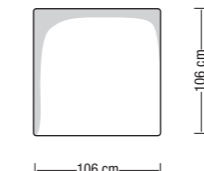

Profondità seduta con schienale (M / L / XL)
Sitting depth with backrest cushion (M / L / XL)

Profondità seduta indicativa con cuscino da 60x60cm o 69x69cm e schienalino di supporto in metallo e pelle
Sitting depth with 60x60cm or 69x69cm backrest cushion and leather/steel headrest

Poltrona/Elemento centrale da 104 cm
Armchair/Central element 104 cm

Poltrona/Elemento centrale da 123 cm
Armchair/Central element 123 cm

Elemento centrale da 135 cm
Central element 135 cm

Elemento centrale da 155 cm
Central element 155 cm

Elemento centrale da 170 cm
Central element 170 cm

Pouf da 104x78 cm o 104x85 cm
Ottoman 104x78 cm or 104x85 cm

Pouf da 123x78 cm o 123x85 cm
Ottoman 123x78 cm or 123x85 cm

Pouf da 99x99 cm
Ottoman 99x99 cm

Pouf da 106x106 cm
Ottoman 106x106 cm

Schienale M
Backrest M

Schienale L
Backrest L

Schienale XL
Backrest XL

Schienolino di supporto in metallo e pelle
Leather and steel backrest

Tavolino da 48 cm in metallo e pelle
Leather and steel 48 cm coffee table