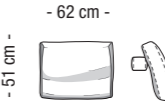

Poltrona/Elemento centrale da 104 cm
Armchair/Central element 104 cm

Poltrona/Elemento centrale da 123 cm
Armchair/Central element 123 cm

Elemento centrale da 135 cm
Central element 135 cm

Elemento centrale da 155 cm
Central element 155 cm

Elemento centrale da 170 cm
Central element 170 cm

Pouf da 104x78 cm o 104x85 cm
Ottoman 104x78 cm or 104x85 cm

Pouf da 123x78 cm o 123x85 cm
Ottoman 123x78 cm or 123x85 cm

Pouf da 99x99 cm
Ottoman 99x99 cm

Pouf da 106x106 cm
Ottoman 106x106 cm

Schienale M
Backrest M

Schienale L
Backrest L

Schienale XL
Backrest XL

Schienolino di supporto in metallo e pelle
Leather and steel backrest

Tavolino da 48 cm in metallo e pelle
Leather and steel 48 cm coffee table