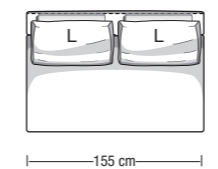

Disponibile in due profondità: 99 cm o 106 cm
2 depths available: 99 cm or 106 cm

Disponibile in due altezze di seduta: 42 o 45 cm
2 sitting heights available: 42 or 45 cm

Disponibile con tre tipi di materiali di seduta:
"Memofill" (soffice), "Piuma" (soffice e mossa), "Polilatex" (rigida)
3 seat cushion material versions available:
"Memofill" (soft), "Feather" (soft and wavy), "Polilatex" (hard)

Profondità seduta con schienale (M / L / XL)
Sitting depth with backrest cushion (M / L / XL)

Profondità seduta indicativa con cuscino da 60x60cm o 69x69cm e schienalino di supporto in metallo e pelle
Sitting depth with 60x60cm or 69x69cm backrest cushion and leather/steel headrest

Disposizione alternativa schienali con cuscini morbidi
Alternative backrest cushions layout

Chaise longue con 1 bracciolo da 143x170 cm
Chaise longue with 1 armrest 143x170 cm

Disposizione alternativa schienali con cuscini morbidi
Alternative backrest cushions layout

Poltrona/Elemento centrale da 104 cm
Armchair/Central element 104 cm

Poltrona/Elemento centrale da 123 cm
Armchair/Central element 123 cm

Elemento centrale da 135 cm
Central element 135 cm

Elemento centrale da 155 cm
Central element 155 cm