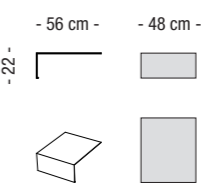

Profondità seduta con schienale (M / L / XL)
Sitting depth with backrest cushion (M / L / XL)

Profondità seduta indicativa con cuscino da 60x60cm o 69x69cm e schienalino di supporto in metallo e pelle
Sitting depth with 60x60cm or 69x69cm backrest cushion and leather/steel headrest

Pouf da 106x106 cm
Ottoman 106x106 cm

Schienale M
Backrest M

Schienale L
Backrest L

Schienale XL
Backrest XL

Schienolino di supporto in metallo e pelle
Leather and steel backrest

Tavolino da 48 cm in metallo e pelle
Leather and steel 48 cm coffee table