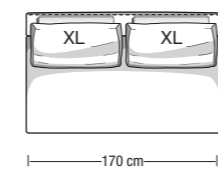

Elemento centrale da 170 cm
Central element 170 cm