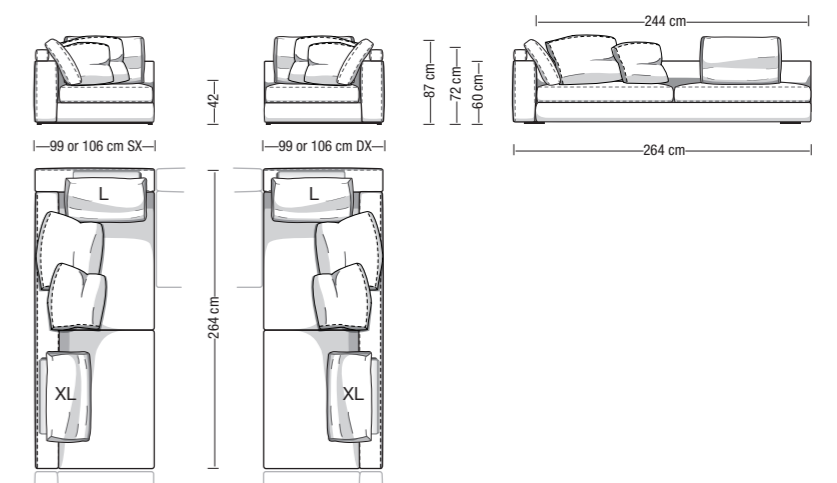

Disponibile in due profondità: 99 cm o 106 cm
2 depths available: 99 cm or 106 cm

Disponibile in due altezze di seduta: 42 o 45 cm
2 sitting heights available: 42 or 45 cm

Disponibile con tre tipi di materiali di seduta:
"Memofill" (soffice), "Piuma" (soffice e mossa), "Polilatex" (rigida)
3 seat cushion material versions available:
"Memofill" (soft), "Feather" (soft and wavy), "Polilatex" (hard)

Profondità seduta con schienale (M / L / XL)
Sitting depth with backrest cushion (M / L / XL)

Profondità seduta indicativa con cuscino da 60x60cm o 69x69cm e schienalino di supporto in metallo e pelle
Sitting depth with 60x60cm or 69x69cm backrest cushion and leather/steel headrest

Divano a 1 bracciolo da 190 cm
Element with 1 armrest 190 cm

Angolare/Chaise longue da 155 cm
Corner element/Chaise longue 155 cm

Angolare/Chaise longue da 175 cm
Corner element/Chaise longue 175 cm

Angolare/Chaise longue da 190 cm
Corner element/Chaise longue 190 cm

Terminale con penisola da 210 cm
Open-end terminal element 210 cm

Terminale/Angolare da 226 cm
Terminal/Corner element 226 cm

Terminale/Angolare da 264 cm
Terminal/Corner element 264 cm

Poltrona terminale con penisola da 125 cm
Open-end armchair 125 cm