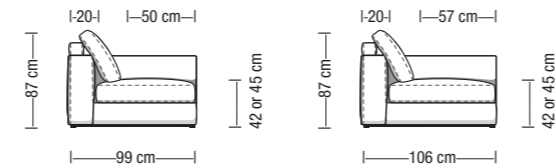

Optional coffee tables: in steel covered with leather or ecologic leather, nylon protective glides.

SQUARE LINE VENTI

SQUARE LINE con larghezza bracciolo/schienale da 20 cm 20 cm armrest/backrest SQUARE LINE version

Disponibile in due profondità: 99 cm o 106 cm
2 depths available: 99 cm or 106 cm

Disponibile in due altezze di seduta: 42 o 45 cm
2 sitting heights available: 42 or 45 cm

Disponibile con tre tipi di materiali di seduta:
"Memofill" (soffice), "Piuma" (soffice e mossa), "Polilatex" (rigida)
3 seat cushion material versions available:
"Memofill" (soft), "Feather" (soft and wavy), "Polilatex" (hard)

Profondità seduta con schienale (M / L / XL)
Sitting depth with backrest cushion (M / L / XL)

Profondità seduta indicativa con cuscino da 60x60cm o 69x69cm e schienalino di supporto in metallo e pelle
Sitting depth with 60x60cm or 69x69cm backrest cushion and leather/steel headrest

**Divano da 210 cm
Sofa 210 cm**

**Divano da 246 cm
Sofa 246 cm**

Disposizione alternativa schienali
Alternative backrest cushions layout

Versione divano a seduta unica
Cuscino di seduta disponibile solo in versione Polilatex
Disposizione alternativa schienali con cuscini morbidi