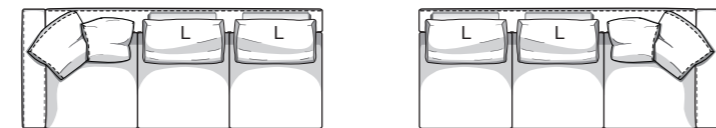

Divano a 1 bracciolo da 264 cm
Element with 1 armrest 264 cm