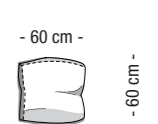

Profondità seduta con schienale (M / L / XL)
Sitting depth with backrest cushion (M / L / XL)

Profondità seduta indicativa con cuscino da 60x60cm o 69x69cm e schienalino di supporto in metallo e pelle
Sitting depth with 60x60cm or 69x69cm backrest cushion and leather/steel headrest

Pouf da 106x106 cm
Ottoman 106x106 cm

Schienale M
Backrest M

Schienale L
Backrest L

Schienale XL
Backrest XL

Schienolino di supporto in metallo e pelle
Leather and steel backrest

Tavolino da 48 cm in metallo e pelle
Leather and steel 48 cm coffee table

Tavolino da 68 cm in metallo e pelle
Leather and steel 68 cm coffee table

Cuscino 45x45
Cushion 45x45

Cuscino 50x50
Cushion 50x50

Cuscino 60x55
Back cushion 60x55

Cuscino 60x60
Back cushion 60x60

Cuscino 69x69
Back cushion 69x69