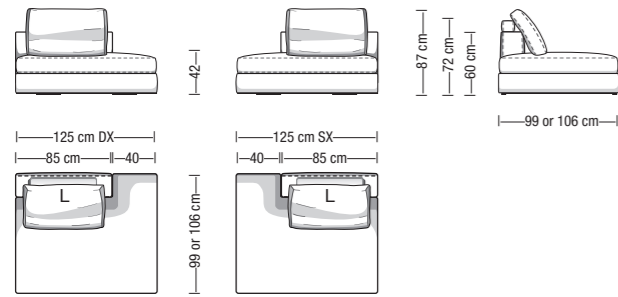

Profondità seduta con schienale (M / L / XL)
Sitting depth with backrest cushion (M / L / XL)

Profondità seduta indicativa con cuscino da 60x60cm o 69x69cm e schienalino di supporto in metallo e pelle
Sitting depth with 60x60cm or 69x69cm backrest cushion and leather/steel headrest

Divano a 1 bracciolo da 190 cm
Element with 1 armrest 190 cm

Angolare/Chaise longue da 155 cm
Corner element/Chaise longue 155 cm

Angolare/Chaise longue da 175 cm
Corner element/Chaise longue 175 cm

Angolare/Chaise longue da 190 cm
Corner element/Chaise longue 190 cm

Terminale con penisola da 210 cm
Open-end terminal element 210 cm

Terminale/Angolare da 226 cm
Terminal/Corner element 226 cm

Terminale/Angolare da 264 cm
Terminal/Corner element 264 cm

Poltrona terminale con penisola da 125 cm
Open-end armchair 125 cm

Divano terminale con penisola senza bracciolo da 190 cm
Open-end terminal element without armrest 190 cm

Cuscino di seduta disponibile solo in versione Polilatex
Available only in Polilatex seat cushion version