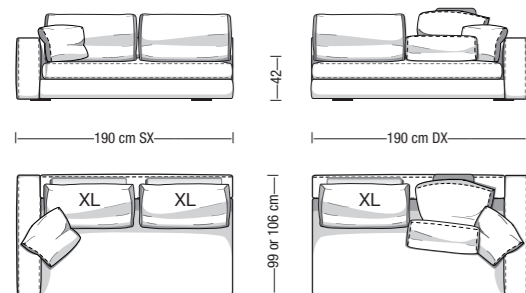

Disponibile in due profondità: 99 cm o 106 cm
2 depths available: 99 cm or 106 cm

Disponibile in due altezze di seduta: 42 o 45 cm
2 sitting heights available: 42 or 45 cm

Disponibile con tre tipi di materiali di seduta:
"Memofill" (soffice), "Piuma" (soffice e mossa), "Polilatex" (rigida)
3 seat cushion material versions available:
"Memofill" (soft), "Feather" (soft and wavy), "Polilatex" (hard)

Profondità seduta con schienale (M / L / XL)
Sitting depth with backrest cushion (M / L / XL)

Profondità seduta indicativa con cuscino da 60x60cm o 69x69cm e schienalino di supporto in metallo e pelle
Sitting depth with 60x60cm or 69x69cm backrest cushion and leather/steel headrest

Versione divano a 2 sedute
Two seat cushions version

Divano a 1 bracciolo da 264 cm
Element with 1 armrest 264 cm

Versione divano a 2 sedute
Two seat cushions version

Divano a 1 bracciolo da 175 cm
Element with 1 armrest 175 cm

Divano a 1 bracciolo da 190 cm
Element with 1 armrest 190 cm

Angolare/Chaise longue da 155 cm
Corner element/Chaise longue 155 cm

Angolare/Chaise longue da 175 cm
Corner element/Chaise longue 175 cm

Angolare/Chaise longue da 190 cm
Corner element/Chaise longue 190 cm