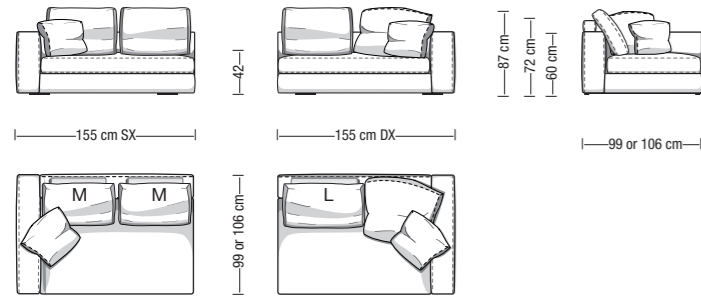

SQUARE LINE VENTI

Divano a 1 bracciolo da 155 cm
Element with 1 armrest 155 cm