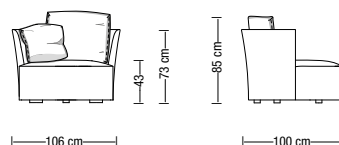

Base: half-hidden ABS feet or swivel base, available for Love chair M.

Poltrone Armchairs

LVM Poltrona LoveChair M Armchair LoveChair M

Basamento girevole opzionale
Optional swivel base

LVL Poltrona LoveChair L Armchair LoveChair L

LVXL Poltrona LoveChair XL Armchair LoveChair XL

Pouf Ottomans

LV63P Pouf Love 63 cm Ottoman Love 63 cm

LV83P Pouf Love 83 cm Ottoman Love 83 cm

Cuscini schienale Backrest cushions

LVSM Cuscino schienale M Backrest cushion M

LVSL Cuscino schienale L Backrest cushion L

LVC68 Cuscino 68x65 cm piuma Cushion 68x65 cm feather

LVC45 Cuscino 45x45 cm piuma Cushion 45x45 cm feather

LVP Poggiaresi lumbar rest

Sono disponibili misure speciali su richiesta.
I disegni a catalogo sono da considerarsi suggerimenti di configurazione: schienali e cuscini sono elementi liberamente abbinabili.