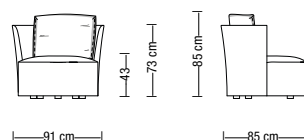

Base: half-hidden ABS feet or swivel base, available for Love chair M.

Poltrone Armchairs

LVM Poltrona LoveChair M Armchair LoveChair M

Basamento girevole opzionale
Optional swivel base

LVL Poltrona LoveChair L Armchair LoveChair L