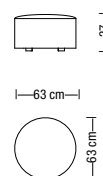

Pouf Ottomans

LV63P Pouf Love 63 cm Ottoman Love 63 cm