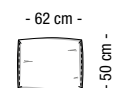

Base: half-hidden ABS feet or swivel base, available for Love chair M.

Poltrone Armchairs

LVM Poltrona LoveChair M Armchair LoveChair M

Basamento girevole opzionale
Optional swivel base

LVL Poltrona LoveChair L Armchair LoveChair L

LVXL Poltrona LoveChair XL Armchair LoveChair XL

Pouf Ottomans

LV63P Pouf Love 63 cm Ottoman Love 63 cm

LV83P Pouf Love 83 cm Ottoman Love 83 cm

Cuscini schienale Backrest cushions

LVSM Cuscino schienale M Backrest cushion M

LVSL Cuscino schienale L Backrest cushion L

LVC68 Cuscino 68x65 cm piuma Cushion 68x65 cm feather

LVC45 Cuscino 45x45 cm piuma Cushion 45x45 cm feather

LVP Poggiaresi lumbar rest

Sono disponibili misure speciali su richiesta.
I disegni a catalogo sono da considerarsi suggerimenti di configurazione: schienali e cuscini sono elementi liberamente abbinabili.