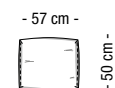

Base: half-hidden ABS feet or swivel base, available for Love chair M.

Poltrone Armchairs

LVM Poltrona LoveChair M Armchair LoveChair M

Basamento girevole opzionale
Optional swivel base

LVL Poltrona LoveChair L Armchair LoveChair L

LVXL Poltrona LoveChair XL Armchair LoveChair XL

Pouf Ottomans

LV63P Pouf Love 63 cm Ottoman Love 63 cm

LV83P Pouf Love 83 cm Ottoman Love 83 cm

Cuscini schienale Backrest cushions

LVSM Cuscino schienale M Backrest cushion M

LVSL Cuscino schienale L Backrest cushion L

LVC68 Cuscino 68x65 cm piuma Cushion 68x65 cm feather

LVC45 Cuscino 45x45 cm piuma Cushion 45x45 cm feather

LVP Poggiaresi lumbar rest

Sono disponibili misure speciali su richiesta.
I disegni a catalogo sono da considerarsi suggerimenti di configurazione: schienali e cuscini sono elementi liberamente abbinabili.