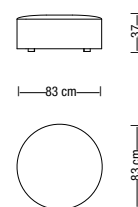

Base: half-hidden ABS feet or swivel base, available for Love chair M.

Poltrone Armchairs

LVM Poltrona LoveChair M Armchair LoveChair M

Basamento girevole opzionale
Optional swivel base

LVL Poltrona LoveChair L Armchair LoveChair L

LVXL Poltrona LoveChair XL Armchair LoveChair XL

Pouf Ottomans

LV63P Pouf Love 63 cm Ottoman Love 63 cm

LV83P Pouf Love 83 cm Ottoman Love 83 cm

Cuscini schienale Backrest cushions

LVSM Cuscino schienale M Backrest cushion M

LVSL Cuscino schienale L Backrest cushion L

LVC68 Cuscino 68x65 cm piuma Cushion 68x65 cm feather

LVC45 Cuscino 45x45 cm piuma Cushion 45x45 cm feather

LVP Poggiaresi lumbar rest

Sono disponibili misure speciali su richiesta.
I disegni a catalogo sono da considerarsi suggerimenti di configurazione: schienali e cuscini sono elementi liberamente abbinabili.