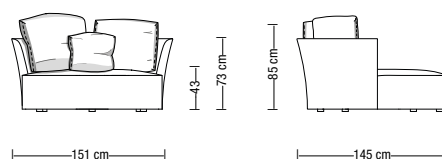

LVXL Poltrona LoveChair XL Armchair LoveChair XL