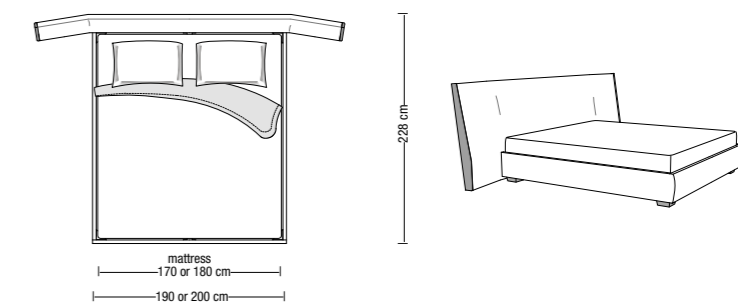

Letto 206 cm / Base contenitore 180 cm
/ Base contenitore 190 cm
/ Base contenitore 200 cm

Bed 206 cm / Storage base 180 cm
/ Storage base 190 cm
/ Storage base 200 cm

IN304TC 190-200

Letto 304 cm / Base contenitore 190 cm
/ Base contenitore 200 cm

Bed 304 cm / Storage base 190 cm
/ Storage base 200 cm

IN206TQ

Letto 206 cm / Base Tailor 174 cm queen size
Bed 206 cm / Tailor base 174 cm queen size

IN206TCQ

Letto 206 cm / Base contenitore 174 cm queen size
Bed 206 cm / Storage base 174 cm queen size