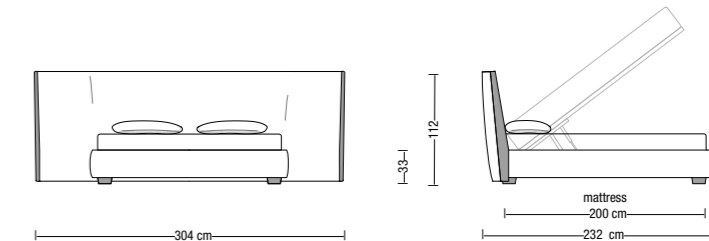

Letto 206 cm / Base contenitore 180 cm
/ Base contenitore 190 cm
/ Base contenitore 200 cm

Bed 206 cm / Storage base 180 cm
/ Storage base 190 cm
/ Storage base 200 cm

IN304TC 190-200

Letto 304 cm / Base contenitore 190 cm
/ Base contenitore 200 cm

Bed 304 cm / Storage base 190 cm
/ Storage base 200 cm

IN206TQ

Letto 206 cm / Base Tailor 174 cm queen size
Bed 206 cm / Tailor base 174 cm queen size

IN206TCQ

Letto 206 cm / Base contenitore 174 cm queen size
Bed 206 cm / Storage base 174 cm queen size