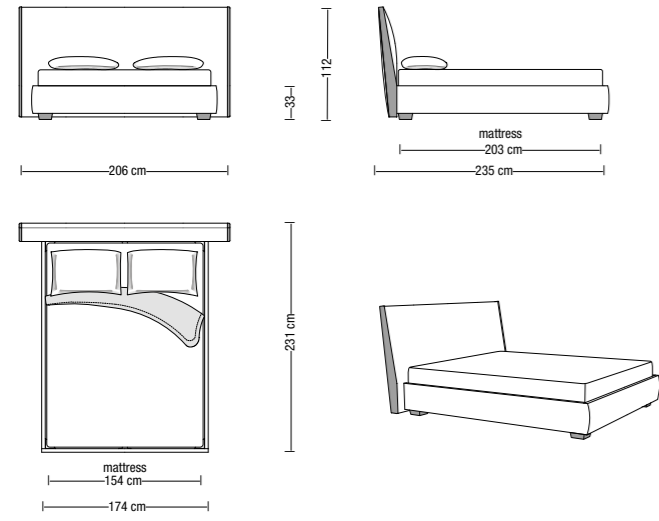

Letto 206 cm / Base contenitore 180 cm
/ Base contenitore 190 cm
/ Base contenitore 200 cm

Bed 206 cm / Storage base 180 cm
/ Storage base 190 cm
/ Storage base 200 cm

IN304TC 190-200

Letto 304 cm / Base contenitore 190 cm
/ Base contenitore 200 cm

Bed 304 cm / Storage base 190 cm
/ Storage base 200 cm

IN206TQ

Letto 206 cm / Base Tailor 174 cm queen size
Bed 206 cm / Tailor base 174 cm queen size

IN206TCQ

Letto 206 cm / Base contenitore 174 cm queen size
Bed 206 cm / Storage base 174 cm queen size