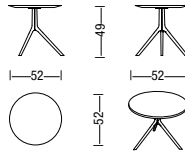

# FLARE Tables

**Struttura:** in metallo pressofuso verniciato  
Peltro, Bronzo o Oro sand.

**Finiture piani:** in MDF rivestiti in cuoio naturale, in MDF laccati nei colori in collezione, in marmo o vetro (solo FR130).

**FR80**  
Tavolino tondo 80 cm  
Round table 80 cm

**FR52LX**  
Tavolino tondo 52 cm con luce  
e ricarica USB  
Round table 52 cm with light  
and USB charging

**FR80A**  
Tavolino tondo 80 cm H73 cm  
Round table 80 cm H73 cm

**FR60**  
Tavolino tondo 60 cm  
Round table 60 cm

**FR130**  
Tavolo/consolle 130x65 cm  
Coffee table 130x65 cm