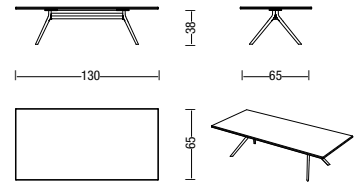

**FR80**  
Tavolino tondo 80 cm  
Round table 80 cm

**FR52LX**  
Tavolino tondo 52 cm con luce  
e ricarica USB  
Round table 52 cm with light  
and USB charging

**FR80A**  
Tavolino tondo 80 cm H73 cm  
Round table 80 cm H73 cm

**FR60**  
Tavolino tondo 60 cm  
Round table 60 cm

**FR130**  
Tavolo/consolle 130x65 cm  
Coffee table 130x65 cm