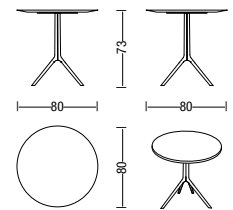

# FLARE Tables

**Struttura:** in metallo pressofuso verniciato  
Peltro, Bronzo o Oro sand.

**Finiture piani:** in MDF rivestiti in cuoio naturale, in MDF laccati nei colori in collezione, in marmo o vetro (solo FR130).

**Structure:** in die-cast metal with Pewter, Bronze or Oro sand painted finish.

**Top finishes:** natural hide-leather covered, lacquered as available colors, marble or glass (only FR130).

**FR52**  
Tavolino tondo 52 cm  
Round table 52 cm

**FR80**  
Tavolino tondo 80 cm  
Round table 80 cm

**FR52LX**  
Tavolino tondo 52 cm con luce  
e ricarica USB  
Round table 52 cm with light  
and USB charging

**FR80A**  
Tavolino tondo 80 cm H73 cm  
Round table 80 cm H73 cm

**FR60**  
Tavolino tondo 60 cm  
Round table 60 cm

**FR130**  
Tavolo/consolle 130x65 cm  
Coffee table 130x65 cm