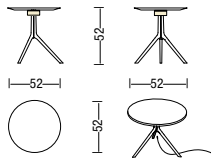

# FLARE Tables

**Struttura:** in metallo pressofuso verniciato  
Peltro, Bronzo o Oro sand.

**Finiture piani:** in MDF rivestiti in cuoio naturale, in MDF laccati nei colori in collezione, in marmo o vetro (solo FR130).

**Structure:** in die-cast metal with Pewter, Bronze or Oro sand painted finish.

**Top finishes:** natural hide-leather covered, lacquered as available colors, marble or glass (only FR130).

**FR52**  
Tavolino tondo 52 cm  
Round table 52 cm

**FR80**  
Tavolino tondo 80 cm  
Round table 80 cm

**FR52LX**  
Tavolino tondo 52 cm con luce  
e ricarica USB  
Round table 52 cm with light  
and USB charging

**FR80A**  
Tavolino tondo 80 cm H73 cm  
Round table 80 cm H73 cm

**FR60**  
Tavolino tondo 60 cm  
Round table 60 cm

**FR130**  
Tavolo/consolle 130x65 cm  
Coffee table 130x65 cm