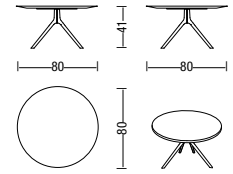

# FLARE Tables

**Struttura:** in metallo pressofuso verniciato  
Peltro, Bronzo o Oro sand.

**Finiture piani:** in MDF rivestiti in cuoio naturale, in MDF laccati nei colori in collezione, in marmo o vetro (solo FR130).

**FR80**  
Tavolino tondo 80 cm  
Round table 80 cm

**FR52LX**  
Tavolino tondo 52 cm con luce  
e ricarica USB  
Round table 52 cm with light  
and USB charging

**FR80A**  
Tavolino tondo 80 cm H73 cm  
Round table 80 cm H73 cm

**FR60**  
Tavolino tondo 60 cm  
Round table 60 cm

**FR130**  
Tavolo/consolle 130x65 cm  
Coffee table 130x65 cm