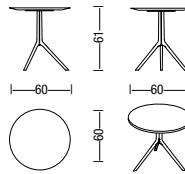

**FR80**  
Tavolino tondo 80 cm  
Round table 80 cm

**FR52LX**  
Tavolino tondo 52 cm con luce  
e ricarica USB  
Round table 52 cm with light  
and USB charging

**FR80A**  
Tavolino tondo 80 cm H73 cm  
Round table 80 cm H73 cm

**FR60**  
Tavolino tondo 60 cm  
Round table 60 cm

**FR130**  
Tavolo/consolle 130x65 cm  
Coffee table 130x65 cm