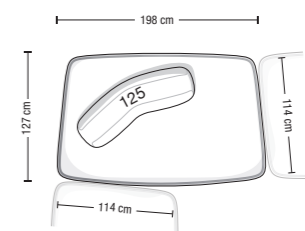

Esempio di disposizioni schienali alternative  
Alternatives backrests placement examples

Divano da 204 cm  
Sofa 204 cm  
CV204

Configurazioni divano ed esempi di disposizioni schienale mobile  
Sofa layouts and movable backrest placement examples

USO INDIPENDENTE  
FREE-STANDING USE

USO COMPONIBILE  
SECTIONAL USE

USO CHAISE-LONGUE  
CHAISE-LONGUE USE

USO PENISOLA  
OPEN-END USE

USO ANGOLARE  
CORNER USE

Divano da 244 cm  
Sofa 244 cm  
**CV244**

Configurazioni divano ed esempi di disposizioni schienale mobile  
Sofa layouts and movable backrest placement examples

USO INDIPENDENTE  
FREE-STANDING USE

USO COMPONIBILE  
SECTIONAL USE

USO PENISOLA  
OPEN-END USE

Divano da 205 cm  
Sofa 205 cm  
**CV 205B**

Configurazioni divano ed esempi di disposizioni schienale mobile  
Sofa layouts and movable backrest placement examples