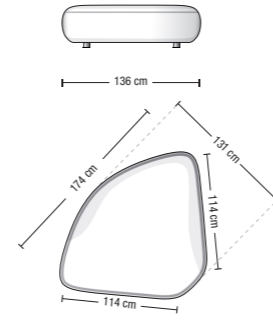

USO CHAISE-LONGUE  
CHAISE-LONGUE USE

Divano da 154 cm  
Sofa 154 cm  
**CV 154CLD**

Configurazioni divano ed esempi di disposizioni schienale mobile  
Sofa layouts and movable backrest placement examples

USO COMPONIBILE  
SECTIONAL USE

Esempio di disposizione schienali alternativa  
Alternative backrests placement example

USO CHAISE-LONGUE  
CHAISE-LONGUE USE

Divano da 136 cm  
Sofa 136 cm  
**CV 136A**

Configurazioni divano ed esempi di disposizioni schienale mobile  
Sofa layouts and movable backrest placement examples