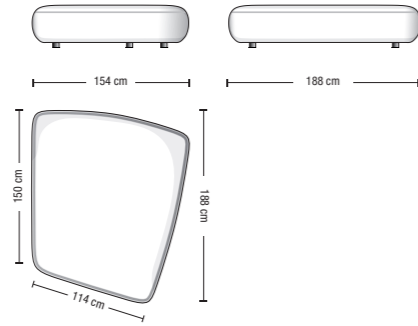

USO ANGOLARE O TERMINALE  
CORNER OR OPEN-END USE

Esempio di disposizione schienali alternativa  
Alternative backrests placement example

Esempio di disposizione schienali alternativa  
Alternative backrests placement example

Divano da 154 cm  
Sofa 154 cm  
**CV 154CLS**

Configurazioni divano ed esempi di disposizioni schienale mobile  
Sofa layouts and movable backrest placement examples

USO COMPONIBILE  
SECTIONAL USE

Esempio di disposizione schienali alternativa  
Alternative backrests placement example

USO CHAISE-LONGUE  
CHAISE-LONGUE USE

Divano da 154 cm  
Sofa 154 cm  
**CV 154CLD**

Configurazioni divano ed esempi di disposizioni schienale mobile  
Sofa layouts and movable backrest placement examples