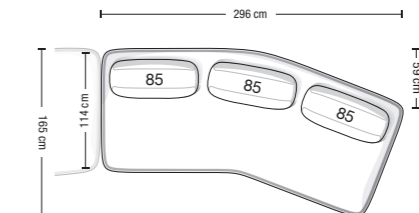

Divano da 300 cm  
Sofa 300 cm  
**CV 300B**

Configurazioni divano ed esempi di disposizioni schienale mobile  
Sofa layouts and movable backrest placement examples

USO INDIPENDENTE  
FREE-STANDING USE

USO COMPONIBILE  
SECTIONAL USE