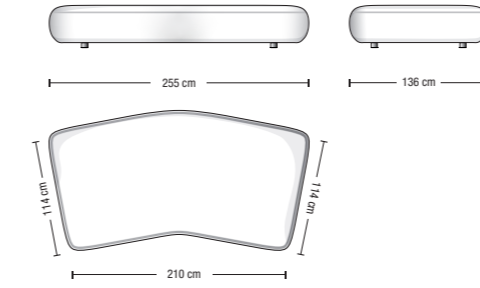

USO INDIPENDENTE  
FREE-STANDING USE

USO COMPONIBILE  
SECTIONAL USE

USO ANGOLARE O TERMINALE  
CORNER OR OPEN-END USE

Divano da 255 cm  
Sofa 255 cm  
**CV 255B**

Configurazioni divano ed esempi di disposizioni schienale mobile  
Sofa layouts and movable backrest placement examples