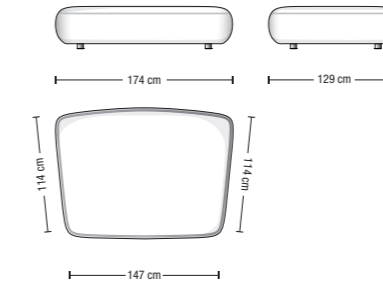

Configurazioni divano ed esempi di disposizioni schienale mobile
Sofa layouts and movable backrest placement examples

Divano da 174 cm
Sofa 174 cm
CV174