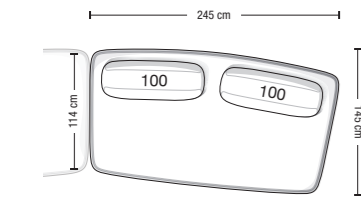

USO PENISOLA
OPEN-END USE