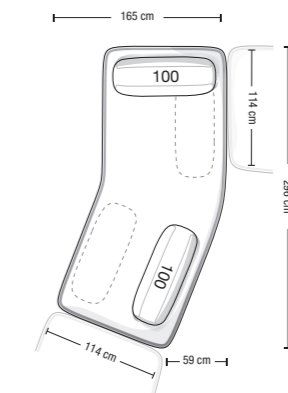

Configurazioni divano ed esempi di disposizioni schienale mobile
Sofa layouts and movable backrest placement examples

Configurazioni divano ed esempi di disposizioni schienale mobile
Sofa layouts and movable backrest placement examples

Configurazioni divano ed esempi di disposizioni schienale mobile
Sofa layouts and movable backrest placement examples

Configurazioni divano ed esempi di disposizioni schienale mobile
Sofa layouts and movable backrest placement examples

Configurazioni divano ed esempi di disposizioni schienale mobile
Sofa layouts and movable backrest placement examples