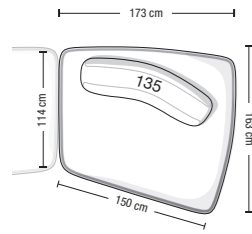

Divano da 300 cm  
Sofa 300 cm  
**CV 300B**

Configurazioni divano ed esempi di disposizioni schienale mobile  
Sofa layouts and movable backrest placement examples

USO INDIPENDENTE  
FREE-STANDING USE

USO COMPONIBILE  
SECTIONAL USE

USO ANGOLARE O TERMINALE  
CORNER OR OPEN-END USE

Esempio di disposizione schienali alternativa  
Alternative backrests placement example

Esempio di disposizione schienali alternativa  
Alternative backrests placement example

Divano da 154 cm  
Sofa 154 cm  
**CV 154CLS**

Configurazioni divano ed esempi di disposizioni schienale mobile  
Sofa layouts and movable backrest placement examples

USO COMPONIBILE  
SECTIONAL USE

Esempio di disposizione schienali alternativa  
Alternative backrests placement example