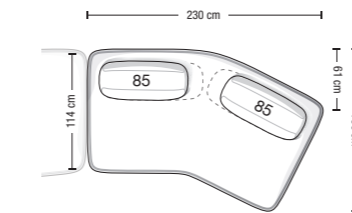

USO INDIPENDENTE  
FREE-STANDING USE

USO COMPONIBILE  
SECTIONAL USE

USO ANGOLARE O TERMINALE  
CORNER OR OPEN-END USE

Divano da 235 cm  
Sofa 235 cm  
**CV 235B**

Configurazioni divano ed esempi di disposizioni schienale mobile  
Sofa layouts and movable backrest placement examples

USO INDIPENDENTE  
FREE-STANDING USE

USO COMPONIBILE  
SECTIONAL USE

USO ANGOLARE O TERMINALE  
CORNER OR OPEN-END USE

Divano da 255 cm  
Sofa 255 cm  
**CV 255B**

Configurazioni divano ed esempi di disposizioni schienale mobile  
Sofa layouts and movable backrest placement examples