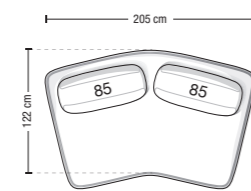

USO COMPONIBILE
SECTIONAL USE

USO INDIPENDENTE
FREE-STANDING USE