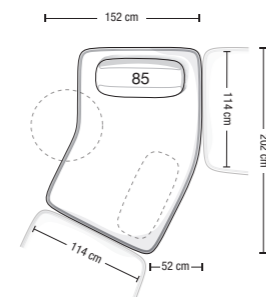

USO INDIPENDENTE  
FREE-STANDING USE

USO COMPONIBILE  
SECTIONAL USE

USO CHAISE-LONGUE  
CHAISE-LONGUE USE

USO PENISOLA  
OPEN-END USE

USO ANGOLARE  
CORNER USE

Divano da 244 cm  
Sofa 244 cm  
**CV244**

Configurazioni divano ed esempi di disposizioni schienale mobile  
Sofa layouts and movable backrest placement examples

USO INDIPENDENTE  
FREE-STANDING USE

USO COMPONIBILE  
SECTIONAL USE

USO PENISOLA  
OPEN-END USE

Divano da 205 cm  
Sofa 205 cm  
**CV 205B**

Configurazioni divano ed esempi di disposizioni schienale mobile  
Sofa layouts and movable backrest placement examples

USO INDIPENDENTE  
FREE-STANDING USE

USO COMPONIBILE  
SECTIONAL USE

USO ANGOLARE O TERMINALE  
CORNER OR OPEN-END USE

Divano da 235 cm  
Sofa 235 cm  
**CV 235B**

Configurazioni divano ed esempi di disposizioni schienale mobile  
Sofa layouts and movable backrest placement examples