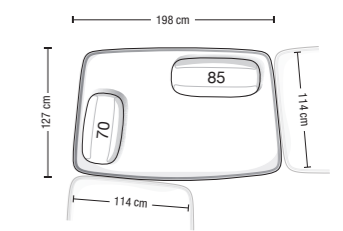

USO INDIPENDENTE  
FREE-STANDING USE

USO COMPONIBILE  
SECTIONAL USE

USO CHAISE-LONGUE  
CHAISE-LONGUE USE

USO PENISOLA  
OPEN-END USE

USO ANGOLARE  
CORNER USE

Divano da 244 cm  
Sofa 244 cm  
**CV244**

Configurazioni divano ed esempi di disposizioni schienale mobile  
Sofa layouts and movable backrest placement examples