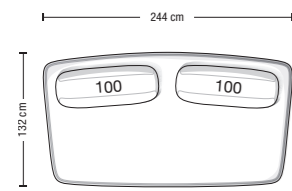

USO COMPONIBILE
SECTIONAL USE

USO INDIPENDENTE
FREE-STANDING USE