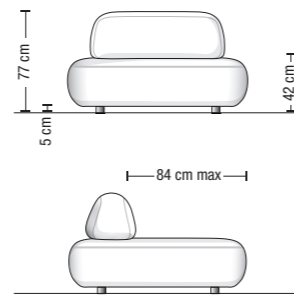

**Base:** specials half-hidden ABS feet, non-slip rubber allows to join sofa without junction hook.

CURVE

Dimensioni e altezze di seduta  
Sitting depth and sofa height

Altezza cuscino schienale  
Backrest cushion height