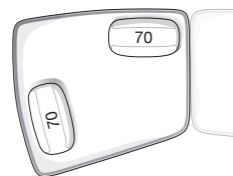

USO CHAISE-LONGUE
CHAISE-LONGUE USE