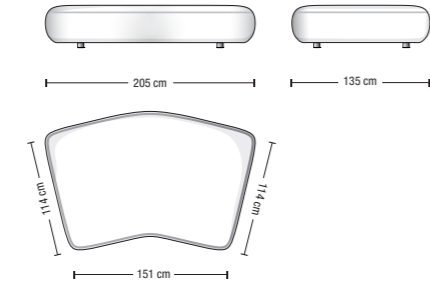

USO INDIPENDENTE  
FREE-STANDING USE

USO COMPONIBILE  
SECTIONAL USE

USO PENISOLA  
OPEN-END USE

Divano da 205 cm  
Sofa 205 cm  
**CV 205B**

Configurazioni divano ed esempi di disposizioni schienale mobile  
Sofa layouts and movable backrest placement examples