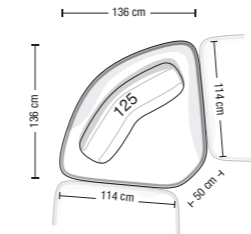

Divano da 154 cm
Sofa 154 cm
CV 154CLS

Configurazioni divano ed esempi di disposizioni schienale mobile
Sofa layouts and movable backrest placement examples

USO COMPONIBILE
SECTIONAL USE

Esempio di disposizione schienali alternativa
Alternative backrests placement example

USO CHAISE-LONGUE
CHAISE-LONGUE USE

Divano da 154 cm
Sofa 154 cm
CV 154CLD

Configurazioni divano ed esempi di disposizioni schienale mobile
Sofa layouts and movable backrest placement examples

USO COMPONIBILE
SECTIONAL USE

Esempio di disposizione schienali alternativa
Alternative backrests placement example

USO CHAISE-LONGUE
CHAISE-LONGUE USE

Divano da 136 cm
Sofa 136 cm
CV 136A

Configurazioni divano ed esempi di disposizioni schienale mobile
Sofa layouts and movable backrest placement examples

USO ANGOLARE
CORNER USE

Schienali mobili
Movable backrests

Schienale mobile 70
Movable backrest 70
CVM70

Schienale mobile 85
Movable backrest 85
CVM85

Schienale mobile 100
Movable backrest 100
CVM100

Schienale mobile 125B
Movable backrest 125B
CVM125B

Schienale mobile 135B
Movable backrest 135B
CVM135B

Cuscini - Schienali
Backrest cushions

Cuscino schienale
Backrest cushion
CVS

Poggiareni
Lumbar rest
CVP