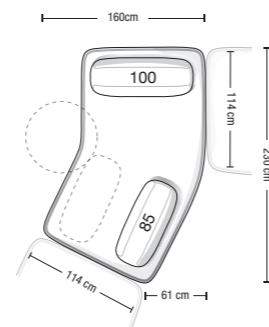

USO INDIPENDENTE  
FREE-STANDING USE

USO COMPONIBILE  
SECTIONAL USE

USO PENISOLA  
OPEN-END USE

Divano da 205 cm  
Sofa 205 cm  
**CV 205B**

Configurazioni divano ed esempi di disposizioni schienale mobile  
Sofa layouts and movable backrest placement examples

USO INDIPENDENTE  
FREE-STANDING USE

USO COMPONIBILE  
SECTIONAL USE

USO ANGOLARE O TERMINALE  
CORNER OR OPEN-END USE

Divano da 235 cm  
Sofa 235 cm  
**CV 235B**

Configurazioni divano ed esempi di disposizioni schienale mobile  
Sofa layouts and movable backrest placement examples

USO INDIPENDENTE  
FREE-STANDING USE

USO COMPONIBILE  
SECTIONAL USE

USO ANGOLARE O TERMINALE  
CORNER OR OPEN-END USE

Divano da 255 cm  
Sofa 255 cm  
**CV 255B**

Configurazioni divano ed esempi di disposizioni schienale mobile  
Sofa layouts and movable backrest placement examples