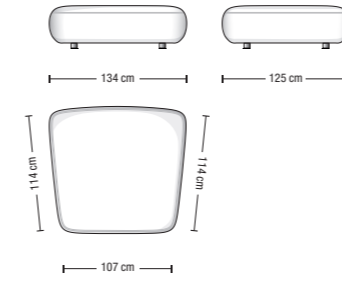

Configurazioni divano ed esempi di disposizioni schienale mobile
Sofa layouts and movable backrest placement examples

Sono disponibili misure speciali su richiesta. I disegni a catalogo sono da considerarsi suggerimenti di configurazione: schienali e cuscini sono elementi liberamente abbinabili.

Custom-made elements are available on request. Drawings are configuration suggestions: backrests and cushions are freely combinable elements.

Divano da 134 cm
Sofa 134 cm
CV134