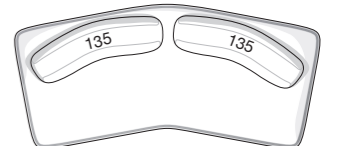

Esempio di disposizione schienali alternativa
Alternative backrests placement example

Esempio di disposizione schienali alternativa
Alternative backrests placement example