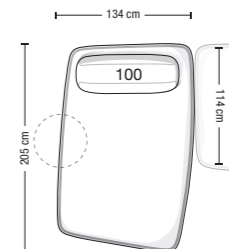

Esempio di disposizioni schienali alternative  
Alternatives backrests placement examples

Divano da 204 cm  
Sofa 204 cm  
CV204

Configurazioni divano ed esempi di disposizioni schienale mobile  
Sofa layouts and movable backrest placement examples

USO INDIPENDENTE  
FREE-STANDING USE

USO COMPONIBILE  
SECTIONAL USE

USO CHAISE-LONGUE  
CHAISE-LONGUE USE

USO PENISOLA  
OPEN-END USE

USO ANGOLARE  
CORNER USE

Divano da 244 cm  
Sofa 244 cm  
**CV244**

Configurazioni divano ed esempi di disposizioni schienale mobile  
Sofa layouts and movable backrest placement examples