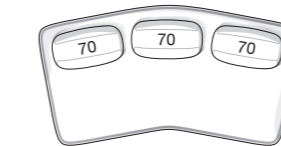

USO INDIPENDENTE  
FREE-STANDING USE

USO COMPONIBILE  
SECTIONAL USE

USO ANGOLARE O TERMINALE  
CORNER OR OPEN-END USE

Divano da 255 cm  
Sofa 255 cm  
**CV 255B**

Configurazioni divano ed esempi di disposizioni schienale mobile  
Sofa layouts and movable backrest placement examples

USO INDIPENDENTE  
FREE-STANDING USE

USO COMPONIBILE  
SECTIONAL USE

USO ANGOLARE O TERMINALE  
CORNER OR OPEN-END USE

Esempio di disposizione schienali alternativa  
Alternative backrests placement example