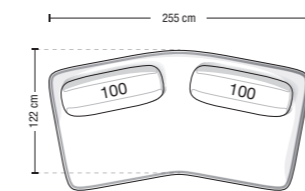

USO COMPONIBILE
SECTIONAL USE

USO INDIPENDENTE
FREE-STANDING USE