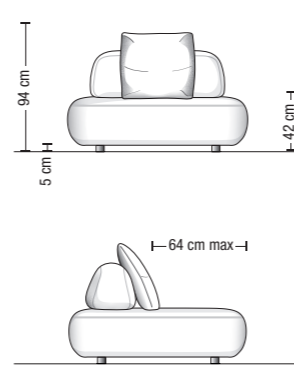

**Base:** specials half-hidden ABS feet, non-slip rubber allows to join sofa without junction hook.

CURVE

Dimensioni e altezze di seduta  
Sitting depth and sofa height

Altezza cuscino schienale  
Backrest cushion height