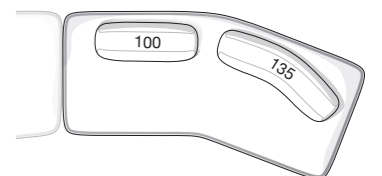

Configurazioni divano ed esempi di disposizioni schienale mobile
Sofa layouts and movable backrest placement examples

Configurazioni divano ed esempi di disposizioni schienale mobile
Sofa layouts and movable backrest placement examples

Configurazioni divano ed esempi di disposizioni schienale mobile
Sofa layouts and movable backrest placement examples

Configurazioni divano ed esempi di disposizioni schienale mobile
Sofa layouts and movable backrest placement examples

Configurazioni divano ed esempi di disposizioni schienale mobile
Sofa layouts and movable backrest placement examples