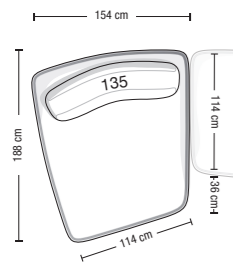

USO ANGOLARE O TERMINALE  
CORNER OR OPEN-END USE

Esempio di disposizione schienali alternativa  
Alternative backrests placement example

Esempio di disposizione schienali alternativa  
Alternative backrests placement example

Divano da 154 cm  
Sofa 154 cm  
**CV 154CLS**

Configurazioni divano ed esempi di disposizioni schienale mobile  
Sofa layouts and movable backrest placement examples

USO COMPONIBILE  
SECTIONAL USE

Esempio di disposizione schienali alternativa  
Alternative backrests placement example

USO CHAISE-LONGUE  
CHAISE-LONGUE USE

Divano da 154 cm  
Sofa 154 cm  
**CV 154CLD**

Configurazioni divano ed esempi di disposizioni schienale mobile  
Sofa layouts and movable backrest placement examples