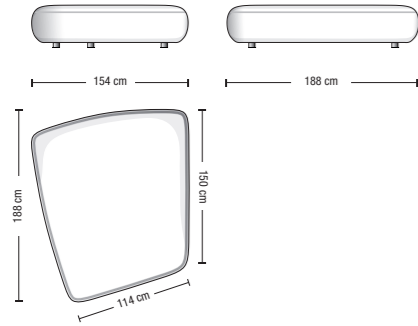

Divano da 154 cm
Sofa 154 cm
CV 154CLS

Configurazioni divano ed esempi di disposizioni schienale mobile
Sofa layouts and movable backrest placement examples

USO COMPONIBILE
SECTIONAL USE