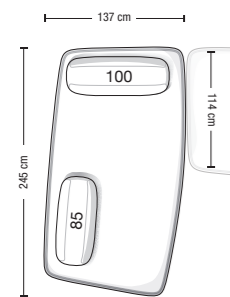

Configurazioni divano ed esempi di disposizioni schienale mobile
Sofa layouts and movable backrest placement examples

Configurazioni divano ed esempi di disposizioni schienale mobile
Sofa layouts and movable backrest placement examples

Configurazioni divano ed esempi di disposizioni schienale mobile
Sofa layouts and movable backrest placement examples

Configurazioni divano ed esempi di disposizioni schienale mobile
Sofa layouts and movable backrest placement examples

Configurazioni divano ed esempi di disposizioni schienale mobile
Sofa layouts and movable backrest placement examples