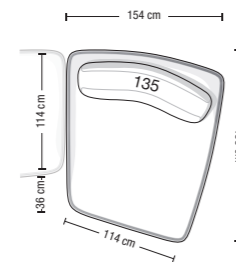

Divano da 154 cm  
Sofa 154 cm  
**CV 154CLS**

Configurazioni divano ed esempi di disposizioni schienale mobile  
Sofa layouts and movable backrest placement examples

USO COMPONIBILE  
SECTIONAL USE

Esempio di disposizione schienali alternativa  
Alternative backrests placement example

USO CHAISE-LONGUE  
CHAISE-LONGUE USE

Divano da 154 cm  
Sofa 154 cm  
**CV 154CLD**

Configurazioni divano ed esempi di disposizioni schienale mobile  
Sofa layouts and movable backrest placement examples

USO COMPONIBILE  
SECTIONAL USE

Esempio di disposizione schienali alternativa  
Alternative backrests placement example

USO CHAISE-LONGUE  
CHAISE-LONGUE USE

Divano da 136 cm  
Sofa 136 cm  
**CV 136A**

Configurazioni divano ed esempi di disposizioni schienale mobile  
Sofa layouts and movable backrest placement examples