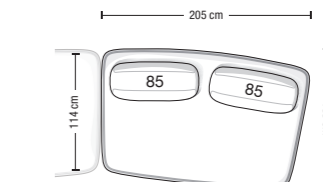

USO CHAISE-LONGUE
CHAISE-LONGUE USE