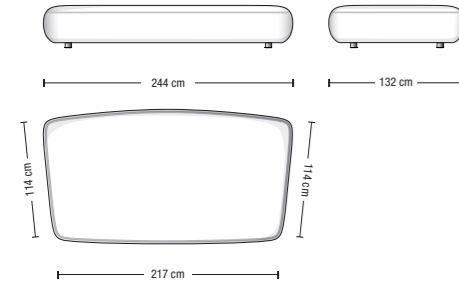

USO INDIPENDENTE  
FREE-STANDING USE

USO COMPONIBILE  
SECTIONAL USE

USO CHAISE-LONGUE  
CHAISE-LONGUE USE

USO PENISOLA  
OPEN-END USE

USO ANGOLARE  
CORNER USE

Divano da 244 cm  
Sofa 244 cm  
**CV244**

Configurazioni divano ed esempi di disposizioni schienale mobile  
Sofa layouts and movable backrest placement examples