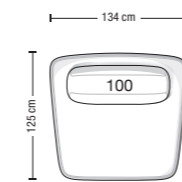

**Base:** specials half-hidden ABS feet, non-slip rubber allows to join sofa without junction hook.

CURVE

Dimensioni e altezze di seduta  
Sitting depth and sofa height

Altezza cuscino schienale  
Backrest cushion height

Divano da 134 cm  
Sofa 134 cm  
CV134

Configurazioni divano ed esempi di disposizioni schienale mobile  
Sofa layouts and movable backrest placement examples

USO INDIPENDENTE  
FREE-STANDING USE

USO COMPONIBILE  
SECTIONAL USE