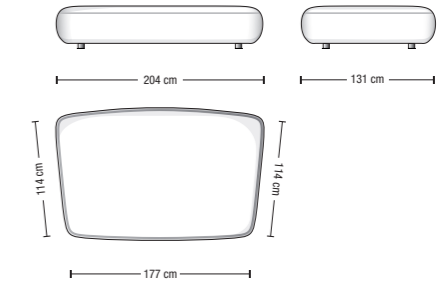

Configurazioni divano ed esempi di disposizioni schienale mobile
Sofa layouts and movable backrest placement examples

Divano da 204 cm
Sofa 204 cm
CV204