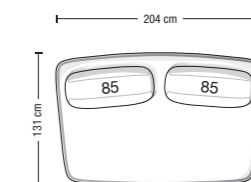

USO COMPONIBILE
SECTIONAL USE

USO INDIPENDENTE
FREE-STANDING USE