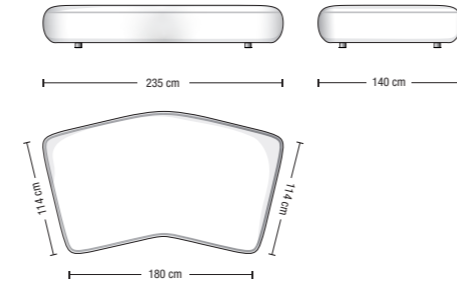

USO INDIPENDENTE  
FREE-STANDING USE

USO COMPONIBILE  
SECTIONAL USE

USO ANGOLARE O TERMINALE  
CORNER OR OPEN-END USE

Divano da 235 cm  
Sofa 235 cm  
**CV 235B**

Configurazioni divano ed esempi di disposizioni schienale mobile  
Sofa layouts and movable backrest placement examples