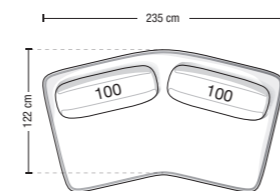

USO COMPONIBILE
SECTIONAL USE

USO INDIPENDENTE
FREE-STANDING USE