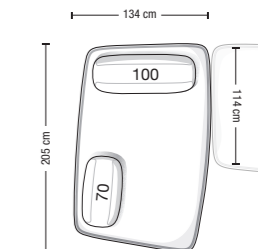

USO INDIPENDENTE  
FREE-STANDING USE

USO COMPONIBILE  
SECTIONAL USE

USO CHAISE-LONGUE  
CHAISE-LONGUE USE

USO PENISOLA  
OPEN-END USE

USO ANGOLARE  
CORNER USE

Divano da 244 cm  
Sofa 244 cm  
**CV244**

Configurazioni divano ed esempi di disposizioni schienale mobile  
Sofa layouts and movable backrest placement examples