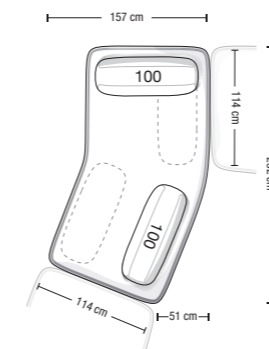

Configurazioni divano ed esempi di disposizioni schienale mobile
Sofa layouts and movable backrest placement examples

Configurazioni divano ed esempi di disposizioni schienale mobile
Sofa layouts and movable backrest placement examples

Configurazioni divano ed esempi di disposizioni schienale mobile
Sofa layouts and movable backrest placement examples

Configurazioni divano ed esempi di disposizioni schienale mobile
Sofa layouts and movable backrest placement examples

Configurazioni divano ed esempi di disposizioni schienale mobile
Sofa layouts and movable backrest placement examples