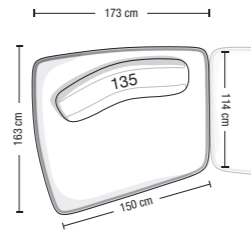

Divano da 154 cm  
Sofa 154 cm  
**CV 154CLS**

Configurazioni divano ed esempi di disposizioni schienale mobile  
Sofa layouts and movable backrest placement examples

USO COMPONIBILE  
SECTIONAL USE

Esempio di disposizione schienali alternativa  
Alternative backrests placement example

USO CHAISE-LONGUE  
CHAISE-LONGUE USE

Divano da 154 cm  
Sofa 154 cm  
**CV 154CLD**

Configurazioni divano ed esempi di disposizioni schienale mobile  
Sofa layouts and movable backrest placement examples

USO COMPONIBILE  
SECTIONAL USE

Esempio di disposizione schienali alternativa  
Alternative backrests placement example

USO CHAISE-LONGUE  
CHAISE-LONGUE USE

Divano da 136 cm  
Sofa 136 cm  
**CV 136A**

Configurazioni divano ed esempi di disposizioni schienale mobile  
Sofa layouts and movable backrest placement examples