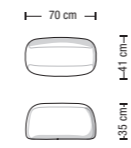

Schienali mobili
Movable backrests

Schienale mobile 70
Movable backrest 70
CVM70