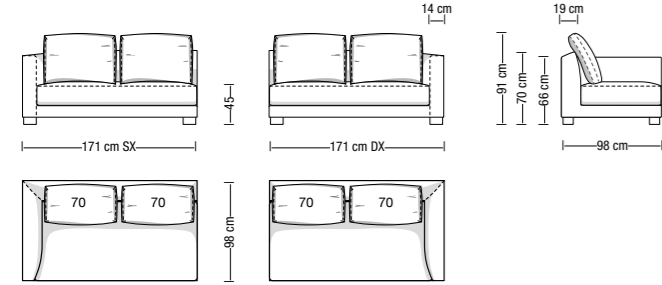

Divano da 240 cm
Sofa 240 cm

Disposizione alternativa schienali
Alternative backrest cushions setup

Divano da 265 cm
Sofa 265 cm

Versione divano a 2 sedute
Two seat cushions version

Disposizione alternativa schienali
Alternative backrest cushions setup

Versione divano a 2 sedute
Two seat cushions version

Divano a 1 bracciolo da 196 cm
Element with 1 armrest 196 cm

Divano a 1 bracciolo da 221 cm
Element with 1 armrest 221 cm

Divano a 1 bracciolo da 246 cm
Element with 1 armrest 246 cm

Versione divano a 2 sedute
Two seat cushions version

Disposizione alternativa schienali
Alternative backrest cushions setup

Angolare terminale da 215 cm
Terminal corner element 215 cm

Angolare terminale da 240 cm
Terminal corner element 240 cm