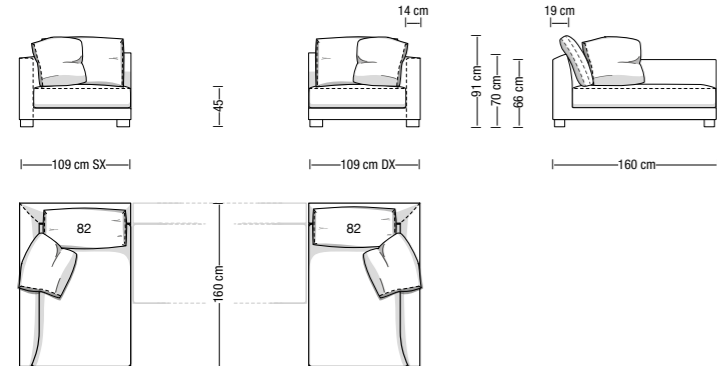

Versione divano a 2 sedute
Two seat cushions version

Disposizione alternativa schienali
Alternative backrest cushions setup

Angolare terminale da 215 cm
Terminal corner element 215 cm

Angolare terminale da 240 cm
Terminal corner element 240 cm

Angolare terminale da 265 cm
Terminal corner element 265 cm

Disposizione alternativa schienali
Alternative backrest cushions setup

Angolare da 120 cm
Corner element 120 cm

Angolare da 221 cm
Corner element 221 cm

Angolare da 139 cm
Corner element 139 cm

Angolare da 246 cm
Corner element 246 cm

Angolare da 171 cm
Corner element 171 cm

Chaise longue con 1 bracciolo da 109x160 cm
Chaise longue with 1 armrest 109x160 cm

Chaise longue con 1 bracciolo da 134x160 cm
Chaise longue with 1 armrest 134x160 cm

Pouff da 82 cm
Ottoman 82 cm

Pouff da 120 cm
Ottoman 120 cm

Pouff da 95 cm
Ottoman 95 cm

Pouff da 98x60 cm
Ottoman 98x60 cm