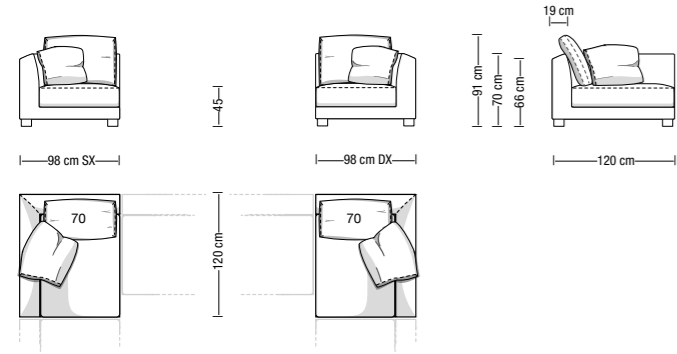

Versione divano a 2 sedute
Two seat cushions version

Divano a 1 bracciolo da 196 cm
Element with 1 armrest 196 cm

Divano a 1 bracciolo da 221 cm
Element with 1 armrest 221 cm

Divano a 1 bracciolo da 246 cm
Element with 1 armrest 246 cm

Versione divano a 2 sedute
Two seat cushions version

Disposizione alternativa schienali
Alternative backrest cushions setup

Angolare terminale da 215 cm
Terminal corner element 215 cm

Angolare terminale da 240 cm
Terminal corner element 240 cm

Angolare terminale da 265 cm
Terminal corner element 265 cm

Disposizione alternativa schienali
Alternative backrest cushions setup

Angolare da 120 cm
Corner element 120 cm

Angolare da 221 cm
Corner element 221 cm