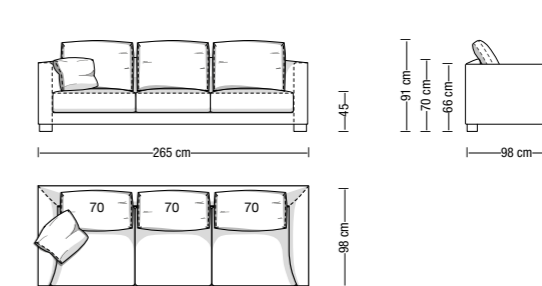

Base: special design die-cast metal feet, painted Pewter.

Optional headrest: movable metal backrest covered with leather or ecologic leather.

BLUM

Divano da 190 cm
Sofa 190 cm

Divano da 215 cm
Sofa 215 cm

Divano da 240 cm
Sofa 240 cm

Disposizione alternativa schienali
Alternative backrest cushions setup

Divano da 265 cm
Sofa 265 cm

Versione divano a 2 sedute
Two seat cushions version

Disposizione alternativa schienali
Alternative backrest cushions setup