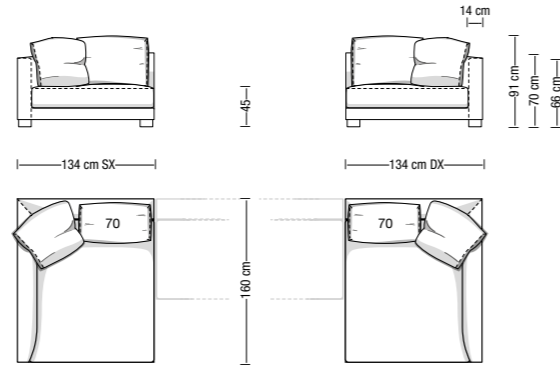

Versione divano a 2 sedute
Two seat cushions version

Disposizione alternativa schienali
Alternative backrest cushions setup

Angolare terminale da 215 cm
Terminal corner element 215 cm

Angolare terminale da 240 cm
Terminal corner element 240 cm

Angolare terminale da 265 cm
Terminal corner element 265 cm

Disposizione alternativa schienali
Alternative backrest cushions setup

Angolare da 120 cm
Corner element 120 cm

Angolare da 221 cm
Corner element 221 cm

Angolare da 139 cm
Corner element 139 cm

Angolare da 246 cm
Corner element 246 cm

Angolare da 171 cm
Corner element 171 cm

Chaise longue con 1 bracciolo da 109x160 cm
Chaise longue with 1 armrest 109x160 cm

Chaise longue con 1 bracciolo da 134x160 cm
Chaise longue with 1 armrest 134x160 cm

Pouff da 82 cm
Ottoman 82 cm

Pouff da 120 cm
Ottoman 120 cm

Pouff da 95 cm
Ottoman 95 cm

Pouff da 98x60 cm
Ottoman 98x60 cm