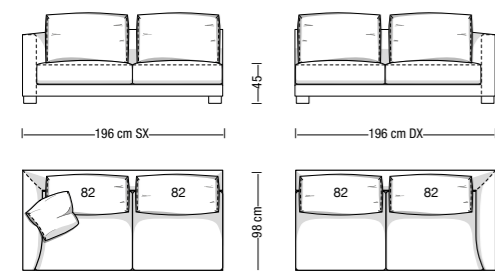

Divano da 240 cm
Sofa 240 cm

Disposizione alternativa schienali
Alternative backrest cushions setup

Divano da 265 cm
Sofa 265 cm

Versione divano a 2 sedute
Two seat cushions version

Disposizione alternativa schienali
Alternative backrest cushions setup

Custom-made elements are available on request.
Drawings are configuration suggestions:
backrests and cushions are freely combinable elements.

Divano a 1 bracciolo da 171 cm
Element with 1 armrest 171 cm

Versione divano a 2 sedute
Two seat cushions version

Divano a 1 bracciolo da 196 cm
Element with 1 armrest 196 cm

Divano a 1 bracciolo da 221 cm
Element with 1 armrest 221 cm

Divano a 1 bracciolo da 246 cm
Element with 1 armrest 246 cm

Versione divano a 2 sedute
Two seat cushions version

Disposizione alternativa schienali
Alternative backrest cushions setup

Angolare terminale da 215 cm
Terminal corner element 215 cm

Angolare terminale da 240 cm
Terminal corner element 240 cm