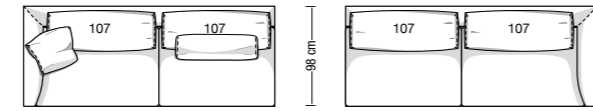

Versione divano a 2 sedute
Two seat cushions version

Divano a 1 bracciolo da 196 cm
Element with 1 armrest 196 cm

Divano a 1 bracciolo da 221 cm
Element with 1 armrest 221 cm

Divano a 1 bracciolo da 246 cm
Element with 1 armrest 246 cm

Versione divano a 2 sedute
Two seat cushions version

Disposizione alternativa schienali
Alternative backrest cushions setup

Angolare terminale da 215 cm
Terminal corner element 215 cm

Angolare terminale da 240 cm
Terminal corner element 240 cm