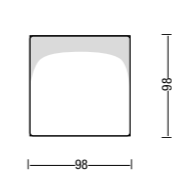

Angolare da 139 cm
Corner element 139 cm

Angolare da 246 cm
Corner element 246 cm

Angolare da 171 cm
Corner element 171 cm

Chaise longue con 1 bracciolo da 109x160 cm
Chaise longue with 1 armrest 109x160 cm

Chaise longue con 1 bracciolo da 134x160 cm
Chaise longue with 1 armrest 134x160 cm

Pouff da 82 cm
Ottoman 82 cm

Pouff da 120 cm
Ottoman 120 cm

Pouff da 95 cm
Ottoman 95 cm

Pouff da 98x60 cm
Ottoman 98x60 cm

Pouff da 108 cm
Ottoman 108 cm

Pouff da 98x98 cm
Ottoman 98x98 cm

Schienale 70
Backrest 70

Cuscino 45x45
Cushion 45x45

Schienale 82
Backrest 82

Cuscino 60x60
Back cushion 60x60

Schienale 95
Backrest 95

Cuscino 69x69
Back cushion 69x69