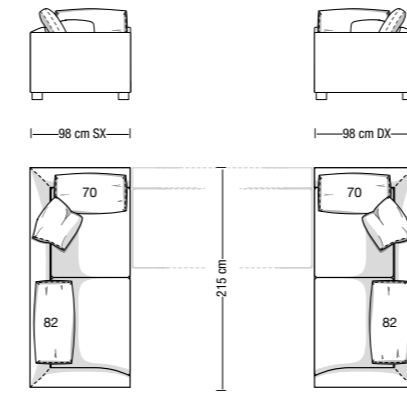

Divano da 240 cm
Sofa 240 cm

Disposizione alternativa schienali
Alternative backrest cushions setup

Divano da 265 cm
Sofa 265 cm

Versione divano a 2 sedute
Two seat cushions version

Disposizione alternativa schienali
Alternative backrest cushions setup

Custom-made elements are available on request.
Drawings are configuration suggestions:
backrests and cushions are freely combinable elements.

Divano a 1 bracciolo da 171 cm
Element with 1 armrest 171 cm

Versione divano a 2 sedute
Two seat cushions version

Divano a 1 bracciolo da 196 cm
Element with 1 armrest 196 cm

Divano a 1 bracciolo da 221 cm
Element with 1 armrest 221 cm

Divano a 1 bracciolo da 246 cm
Element with 1 armrest 246 cm

Versione divano a 2 sedute
Two seat cushions version

Disposizione alternativa schienali
Alternative backrest cushions setup

Angolare terminale da 215 cm
Terminal corner element 215 cm

Angolare terminale da 240 cm
Terminal corner element 240 cm