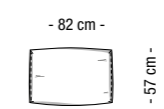

Chaise longue con 1 bracciolo da 134x160 cm
Chaise longue with 1 armrest 134x160 cm

Pouff da 82 cm
Ottoman 82 cm

Pouff da 120 cm
Ottoman 120 cm

Pouff da 95 cm
Ottoman 95 cm

Pouff da 98x60 cm
Ottoman 98x60 cm

Pouff da 108 cm
Ottoman 108 cm

Pouff da 98x98 cm
Ottoman 98x98 cm

Schienale 70
Backrest 70

Cuscino 45x45
Cushion 45x45

Schienale 82
Backrest 82

Cuscino 60x60
Back cushion 60x60

Schienale 95
Backrest 95

Cuscino 69x69
Back cushion 69x69