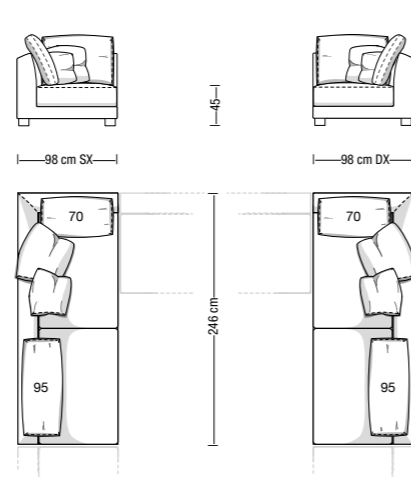

Versione divano a 2 sedute
Two seat cushions version

Disposizione alternativa schienali
Alternative backrest cushions setup

Angolare terminale da 215 cm
Terminal corner element 215 cm

Angolare terminale da 240 cm
Terminal corner element 240 cm

Angolare terminale da 265 cm
Terminal corner element 265 cm

Disposizione alternativa schienali
Alternative backrest cushions setup

Angolare da 120 cm
Corner element 120 cm

Angolare da 221 cm
Corner element 221 cm

Angolare da 139 cm
Corner element 139 cm

Angolare da 246 cm
Corner element 246 cm

Angolare da 171 cm
Corner element 171 cm

Chaise longue con 1 bracciolo da 109x160 cm
Chaise longue with 1 armrest 109x160 cm