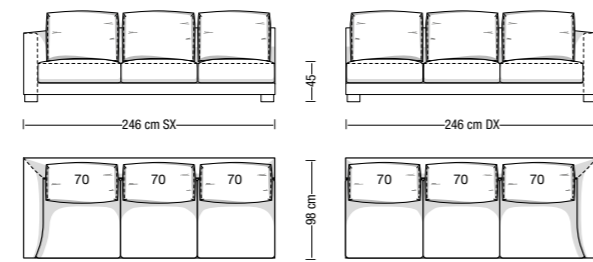

Divano da 240 cm
Sofa 240 cm

Disposizione alternativa schienali
Alternative backrest cushions setup

Divano da 265 cm
Sofa 265 cm

Versione divano a 2 sedute
Two seat cushions version

Disposizione alternativa schienali
Alternative backrest cushions setup

Custom-made elements are available on request.
Drawings are configuration suggestions:
backrests and cushions are freely combinable elements.

Divano a 1 bracciolo da 171 cm
Element with 1 armrest 171 cm

Versione divano a 2 sedute
Two seat cushions version

Divano a 1 bracciolo da 196 cm
Element with 1 armrest 196 cm

Divano a 1 bracciolo da 221 cm
Element with 1 armrest 221 cm

Divano a 1 bracciolo da 246 cm
Element with 1 armrest 246 cm

Versione divano a 2 sedute
Two seat cushions version

Disposizione alternativa schienali
Alternative backrest cushions setup

Angolare terminale da 215 cm
Terminal corner element 215 cm

Angolare terminale da 240 cm
Terminal corner element 240 cm