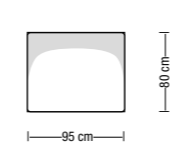

Angolare da 139 cm
Corner element 139 cm

Angolare da 246 cm
Corner element 246 cm

Angolare da 171 cm
Corner element 171 cm

Chaise longue con 1 bracciolo da 109x160 cm
Chaise longue with 1 armrest 109x160 cm

Chaise longue con 1 bracciolo da 134x160 cm
Chaise longue with 1 armrest 134x160 cm

Pouff da 82 cm
Ottoman 82 cm

Pouff da 120 cm
Ottoman 120 cm

Pouff da 95 cm
Ottoman 95 cm

Pouff da 98x60 cm
Ottoman 98x60 cm