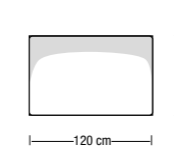

Angolare terminale da 265 cm
Terminal corner element 265 cm

Disposizione alternativa schienali
Alternative backrest cushions setup

Angolare da 120 cm
Corner element 120 cm

Angolare da 221 cm
Corner element 221 cm

Angolare da 139 cm
Corner element 139 cm

Angolare da 246 cm
Corner element 246 cm

Angolare da 171 cm
Corner element 171 cm

Chaise longue con 1 bracciolo da 109x160 cm
Chaise longue with 1 armrest 109x160 cm

Chaise longue con 1 bracciolo da 134x160 cm
Chaise longue with 1 armrest 134x160 cm

Pouff da 82 cm
Ottoman 82 cm

Pouff da 120 cm
Ottoman 120 cm

Pouff da 95 cm
Ottoman 95 cm

Pouff da 98x60 cm
Ottoman 98x60 cm