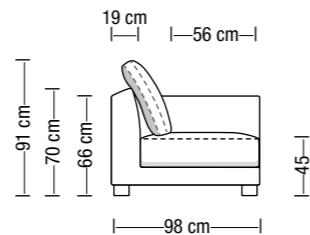

Cuscini ornamentali: in piuma d'oca canalizzata certificata "Assopiuma".

Sfoderabilità: rivestimento sfoderabile nella versione in tessuto, fisso nella versione in pelle. Cuscini seduta e schienale sempre sfoderabili.

Basamenti: piedi a disegno speciale in metallo pressofuso, finitura Peltro.

Poggiatesta opzionali: schienalini indipendenti e spostabili in acciaio rivestito in pelle o in cuoio ecologico.

Structure: in solid wood and plywood, monocoque, with high natural rubber content elastic strap webbing.

Preparation of the seat: in high resilience variable-density polyurethane foam. Outer covering with heat-bonded polyester fiber laminated to technical fiber.

Seat cushion: in high resilience variable-density polyurethane foam (with MEMOSOFF, special Polyurethane), covered with a high depth polyester silicon fiber heat-bonded to white cotton canvas.

Backrest cushion: channeled goose down, (Certified Assopiuma, gold label) with a special polyurethane foam central insert. Ornamental cushion: channeled goose down, certified "Assopiuma".

Covers: are completely removable in fabric version and fixed in leather version. Seat cushion and backrest cushion covers are completely removable.

Base: special design die-cast metal feet, painted Pewter.

Optional headrest: movable metal backrest covered with leather or ecologic leather.

BLUM