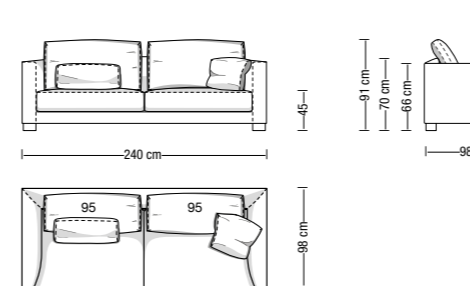

Base: special design die-cast metal feet, painted Pewter.

Optional headrest: movable metal backrest covered with leather or ecologic leather.

BLUM

Divano da 190 cm
Sofa 190 cm

Divano da 215 cm
Sofa 215 cm

Divano da 240 cm
Sofa 240 cm

Disposizione alternativa schienali
Alternative backrest cushions setup

Divano da 265 cm
Sofa 265 cm

Versione divano a 2 sedute
Two seat cushions version

Disposizione alternativa schienali
Alternative backrest cushions setup

Versione divano a 2 sedute
Two seat cushions version

Disposizione alternativa schienali
Alternative backrest cushions setup

Angolare terminale da 215 cm
Terminal corner element 215 cm

Angolare terminale da 240 cm
Terminal corner element 240 cm