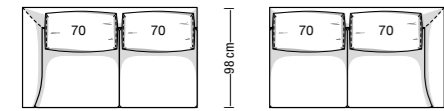

Versione divano a 2 sedute
Two seat cushions version