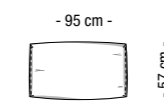

Chaise longue con 1 bracciolo da 134x160 cm
Chaise longue with 1 armrest 134x160 cm

Pouff da 82 cm
Ottoman 82 cm

Pouff da 120 cm
Ottoman 120 cm

Pouff da 95 cm
Ottoman 95 cm

Pouff da 98x60 cm
Ottoman 98x60 cm

Pouff da 108 cm
Ottoman 108 cm

Pouff da 98x98 cm
Ottoman 98x98 cm

Schienale 70
Backrest 70

Cuscino 45x45
Cushion 45x45

Schienale 82
Backrest 82

Cuscino 60x60
Back cushion 60x60

Schienale 95
Backrest 95

Cuscino 69x69
Back cushion 69x69