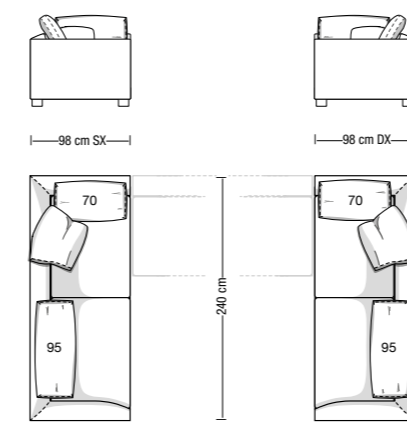

Versione divano a 2 sedute
Two seat cushions version

Divano a 1 bracciolo da 196 cm
Element with 1 armrest 196 cm

Divano a 1 bracciolo da 221 cm
Element with 1 armrest 221 cm

Divano a 1 bracciolo da 246 cm
Element with 1 armrest 246 cm

Versione divano a 2 sedute
Two seat cushions version

Disposizione alternativa schienali
Alternative backrest cushions setup

Angolare terminale da 215 cm
Terminal corner element 215 cm

Angolare terminale da 240 cm
Terminal corner element 240 cm

Angolare terminale da 265 cm
Terminal corner element 265 cm

Disposizione alternativa schienali
Alternative backrest cushions setup

Angolare da 120 cm
Corner element 120 cm

Angolare da 221 cm
Corner element 221 cm