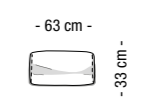

Poggiareni 63
Lumbar rest 63