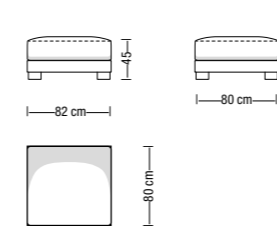

Angolare terminale da 265 cm
Terminal corner element 265 cm

Disposizione alternativa schienali
Alternative backrest cushions setup

Angolare da 120 cm
Corner element 120 cm

Angolare da 221 cm
Corner element 221 cm

Angolare da 139 cm
Corner element 139 cm

Angolare da 246 cm
Corner element 246 cm

Angolare da 171 cm
Corner element 171 cm

Chaise longue con 1 bracciolo da 109x160 cm
Chaise longue with 1 armrest 109x160 cm

Chaise longue con 1 bracciolo da 134x160 cm
Chaise longue with 1 armrest 134x160 cm

Pouff da 82 cm
Ottoman 82 cm

Pouff da 120 cm
Ottoman 120 cm

Pouff da 95 cm
Ottoman 95 cm

Pouff da 98x60 cm
Ottoman 98x60 cm