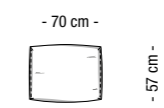

Schienale 70
Backrest 70