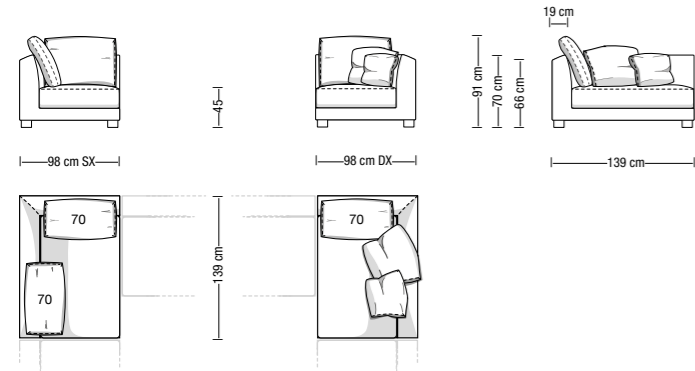

Versione divano a 2 sedute
Two seat cushions version

Disposizione alternativa schienali
Alternative backrest cushions setup

Angolare terminale da 215 cm
Terminal corner element 215 cm

Angolare terminale da 240 cm
Terminal corner element 240 cm

Angolare terminale da 265 cm
Terminal corner element 265 cm

Disposizione alternativa schienali
Alternative backrest cushions setup

Angolare da 120 cm
Corner element 120 cm

Angolare da 221 cm
Corner element 221 cm

Angolare da 139 cm
Corner element 139 cm

Angolare da 246 cm
Corner element 246 cm

Angolare da 171 cm
Corner element 171 cm

Chaise longue con 1 bracciolo da 109x160 cm
Chaise longue with 1 armrest 109x160 cm