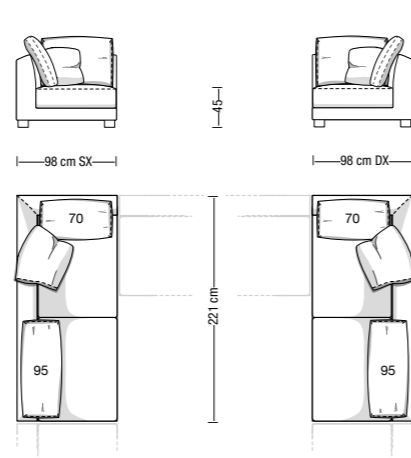

Versione divano a 2 sedute
Two seat cushions version

Disposizione alternativa schienali
Alternative backrest cushions setup

Angolare terminale da 215 cm
Terminal corner element 215 cm

Angolare terminale da 240 cm
Terminal corner element 240 cm

Angolare terminale da 265 cm
Terminal corner element 265 cm

Disposizione alternativa schienali
Alternative backrest cushions setup

Angolare da 120 cm
Corner element 120 cm

Angolare da 221 cm
Corner element 221 cm

Angolare da 139 cm
Corner element 139 cm

Angolare da 246 cm
Corner element 246 cm

Angolare da 171 cm
Corner element 171 cm

Chaise longue con 1 bracciolo da 109x160 cm
Chaise longue with 1 armrest 109x160 cm