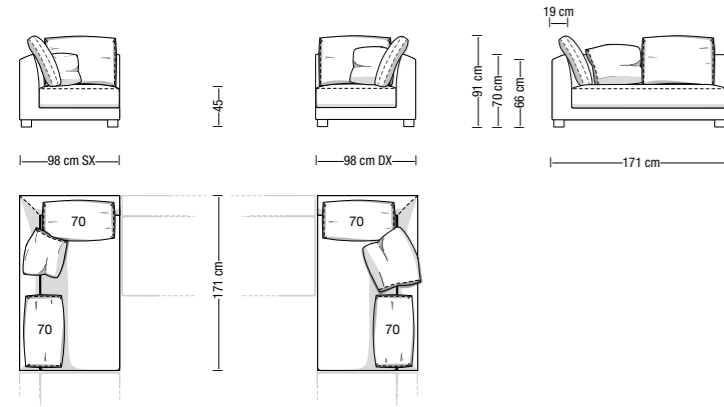

Versione divano a 2 sedute
Two seat cushions version

Disposizione alternativa schienali
Alternative backrest cushions setup

Angolare terminale da 215 cm
Terminal corner element 215 cm

Angolare terminale da 240 cm
Terminal corner element 240 cm

Angolare terminale da 265 cm
Terminal corner element 265 cm

Disposizione alternativa schienali
Alternative backrest cushions setup

Angolare da 120 cm
Corner element 120 cm

Angolare da 221 cm
Corner element 221 cm

Angolare da 139 cm
Corner element 139 cm

Angolare da 246 cm
Corner element 246 cm

Angolare da 171 cm
Corner element 171 cm

Chaise longue con 1 bracciolo da 109x160 cm
Chaise longue with 1 armrest 109x160 cm