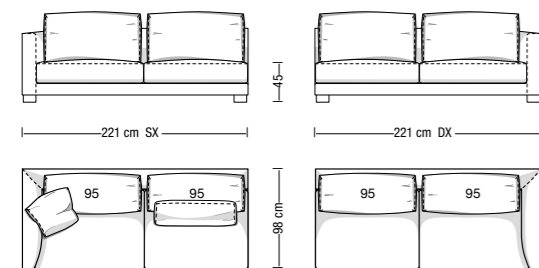

Divano da 240 cm
Sofa 240 cm

Disposizione alternativa schienali
Alternative backrest cushions setup

Divano da 265 cm
Sofa 265 cm

Versione divano a 2 sedute
Two seat cushions version

Disposizione alternativa schienali
Alternative backrest cushions setup

Custom-made elements are available on request.
Drawings are configuration suggestions:
backrests and cushions are freely combinable elements.

Divano a 1 bracciolo da 171 cm
Element with 1 armrest 171 cm

Versione divano a 2 sedute
Two seat cushions version

Divano a 1 bracciolo da 196 cm
Element with 1 armrest 196 cm

Divano a 1 bracciolo da 221 cm
Element with 1 armrest 221 cm

Divano a 1 bracciolo da 246 cm
Element with 1 armrest 246 cm

Versione divano a 2 sedute
Two seat cushions version

Disposizione alternativa schienali
Alternative backrest cushions setup

Angolare terminale da 215 cm
Terminal corner element 215 cm

Angolare terminale da 240 cm
Terminal corner element 240 cm