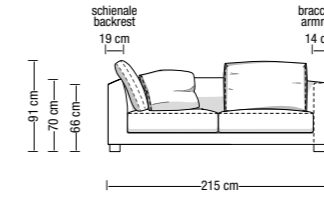

Divano da 240 cm
Sofa 240 cm

Disposizione alternativa schienali
Alternative backrest cushions setup

Divano da 265 cm
Sofa 265 cm

Versione divano a 2 sedute
Two seat cushions version

Disposizione alternativa schienali
Alternative backrest cushions setup

Versione divano a 2 sedute
Two seat cushions version

Divano a 1 bracciolo da 196 cm
Element with 1 armrest 196 cm

Divano a 1 bracciolo da 221 cm
Element with 1 armrest 221 cm

Divano a 1 bracciolo da 246 cm
Element with 1 armrest 246 cm

Versione divano a 2 sedute
Two seat cushions version

Disposizione alternativa schienali
Alternative backrest cushions setup

Angolare terminale da 215 cm
Terminal corner element 215 cm

Angolare terminale da 240 cm
Terminal corner element 240 cm