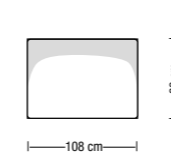

Pouff da 108 cm
Ottoman 108 cm