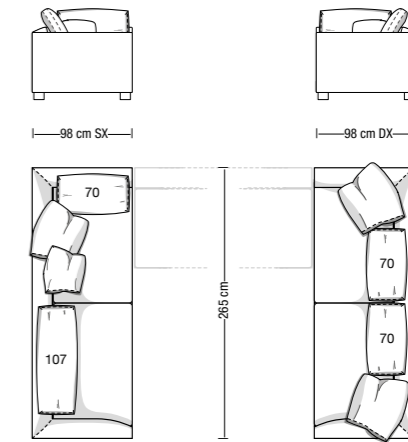

Versione divano a 2 sedute
Two seat cushions version

Divano a 1 bracciolo da 196 cm
Element with 1 armrest 196 cm

Divano a 1 bracciolo da 221 cm
Element with 1 armrest 221 cm

Divano a 1 bracciolo da 246 cm
Element with 1 armrest 246 cm

Versione divano a 2 sedute
Two seat cushions version

Disposizione alternativa schienali
Alternative backrest cushions setup

Angolare terminale da 215 cm
Terminal corner element 215 cm

Angolare terminale da 240 cm
Terminal corner element 240 cm

Angolare terminale da 265 cm
Terminal corner element 265 cm

Disposizione alternativa schienali
Alternative backrest cushions setup

Angolare da 120 cm
Corner element 120 cm

Angolare da 221 cm
Corner element 221 cm

Angolare da 139 cm
Corner element 139 cm

Angolare da 246 cm
Corner element 246 cm

Angolare da 171 cm
Corner element 171 cm

Chaise longue con 1 bracciolo da 109x160 cm
Chaise longue with 1 armrest 109x160 cm