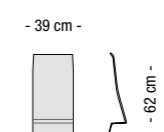

Schienale di supporto
in metallo e pelle
Leather and steel backrest